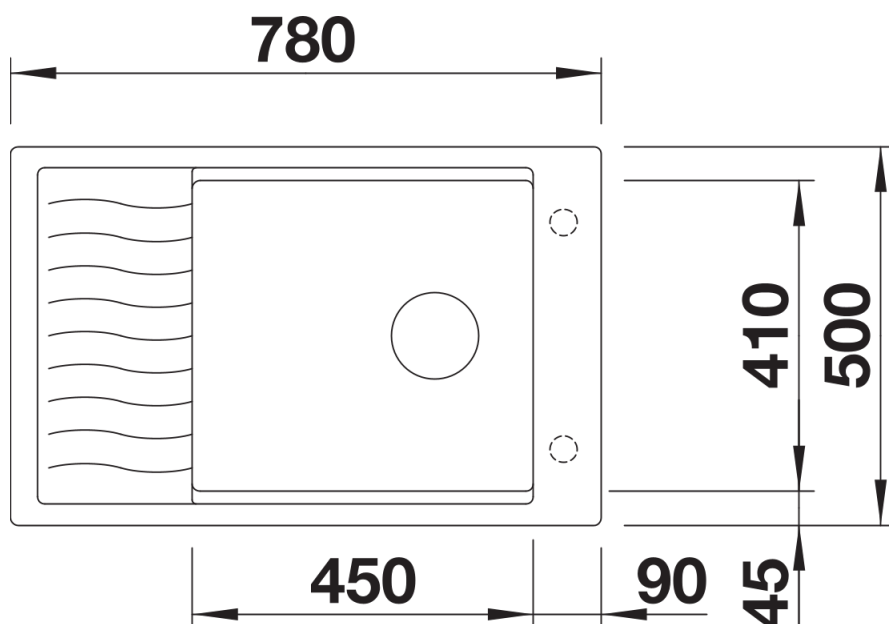

Informazioni per la progettazione

- Dimensioni intaglio: 760x480 mm - R 15
N.B.: Per il montaggio su piani di marmo, ordinare l'apposito kit
ATTENZIONE! Le tonalità dei colori sono puramente indicative, per gli abbinamenti, usare SOLO le tabelle colori, disponibili a richiesta.

Dotazione

- griglia scolapiatti in acciaio inox
- kit di scarico con sifone
- tappo a cestello InFino da 3 ½" con comando remoto di scarico (comando rotativo)

Dettagli

Vista superiore