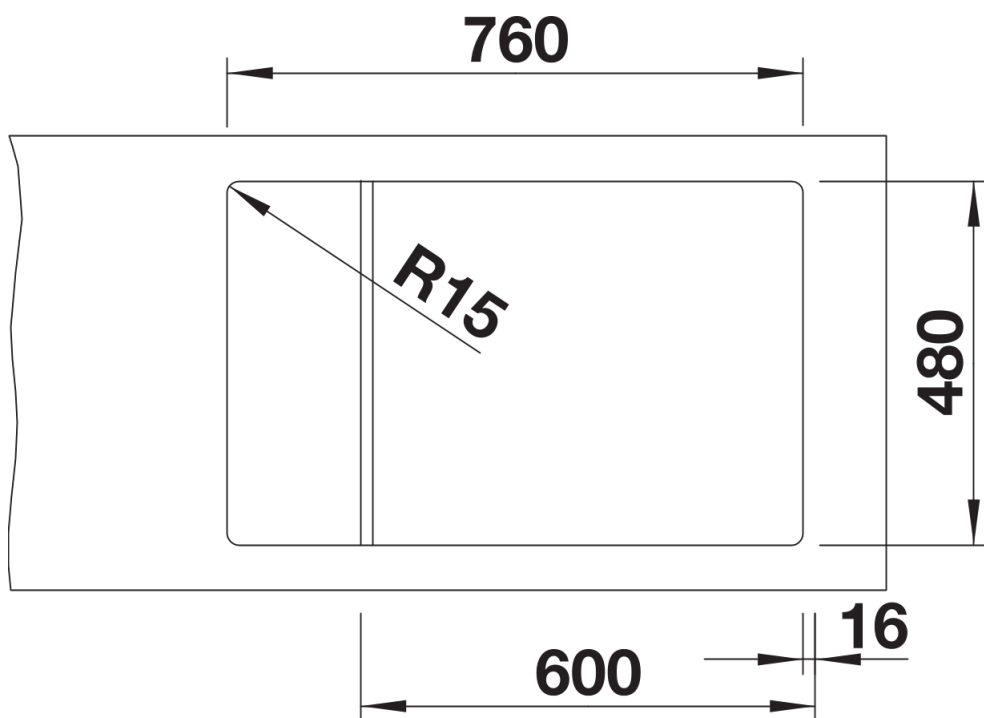

## Informazioni per la progettazione

---

- Dimensioni intaglio: 760x480 mm - R 15  
N.B.: Per il montaggio su piani di marmo, ordinare l'apposito kit  
ATTENZIONE! Le tonalità dei colori sono puramente indicative, per gli abbinamenti, usare SOLO le tabelle colori, disponibili a richiesta.

## Dettagli

---

Vista superiore

Foratur

Vista frontale

Vista laterale