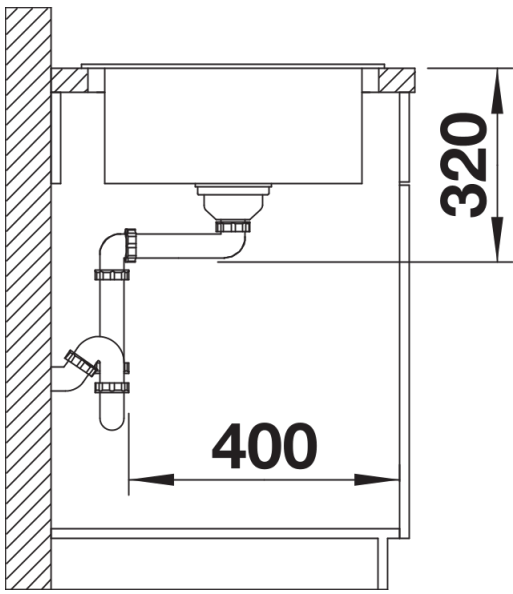

## Informazioni per la progettazione

---

- Dimensioni intaglio: 760x480 mm - R 15  
N.B.: Per il montaggio su piani di marmo, ordinare l'apposito kit  
ATTENZIONE! Le tonalità dei colori sono puramente indicative, per gli abbinamenti, usare SOLO le tabelle colori, disponibili a richiesta.

## Dotazione

---

- griglia scolapiatti in acciaio inox
- kit di scarico con sifone
- tappo a cestello InFino da 3 ½" con comando remoto di scarico (comando rotativo)

## Dettagli

---

Vista superiore

Foratur

Vista frontale

Vista laterale