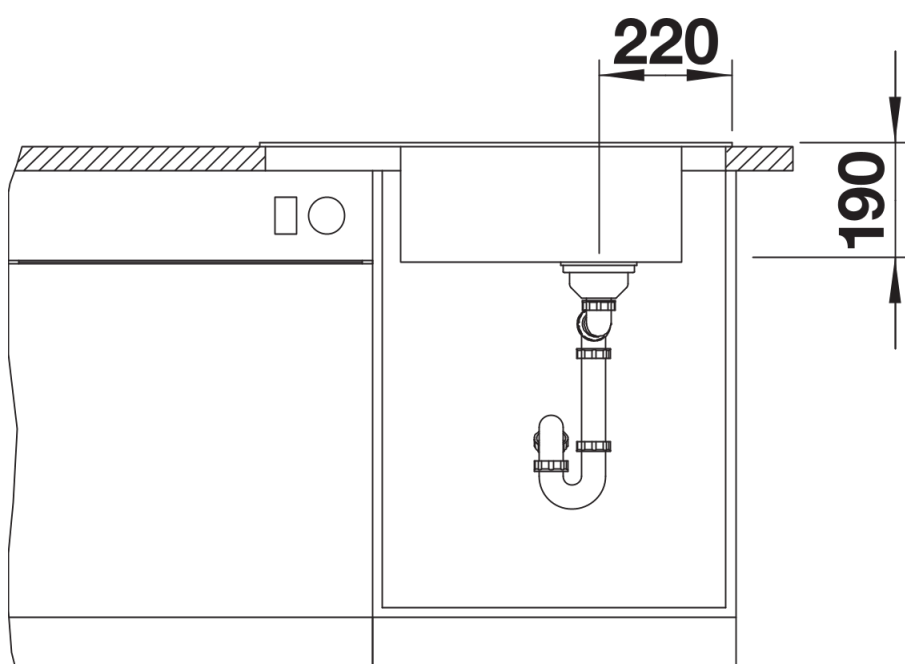

## Informazioni per la progettazione

---

- Dimensioni intaglio: 760x480 mm - R 15  
N.B.: Per il montaggio su piani di marmo, ordinare l'apposito kit  
ATTENZIONE! Le tonalità dei colori sono puramente indicative, per gli abbinamenti, usare SOLO le tabelle colori, disponibili a richiesta.

## Dotazione

---

- griglia scolapiatti in acciaio inox
- kit di scarico con sifone
- tappo a cestello InFino da 3 ½" con comando remoto di scarico (comando rotativo)

## Dettagli

---

Vista superiore

Foratur

Vista frontale

Vista laterale