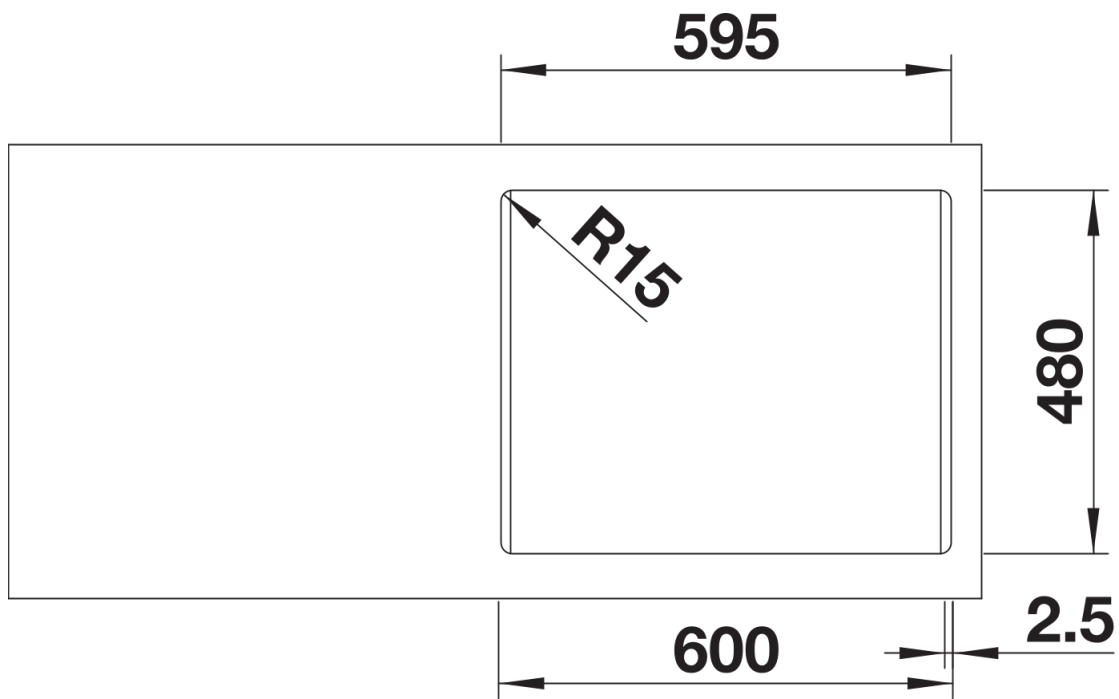

Scheda tecnica del prodotto LEMIS 6-IF

N. articolo 525109

Vantaggi

- Forma lineare e moderna
- Vasca ergonomica e capiente
- Fascia miscelatore confortevole

Dotazione

vasca con piletta da 3 ½" , tappo a cestello, salterello e sifone

Dettagli

Vista superiore

Foratur

Vista frontale

Vista laterale