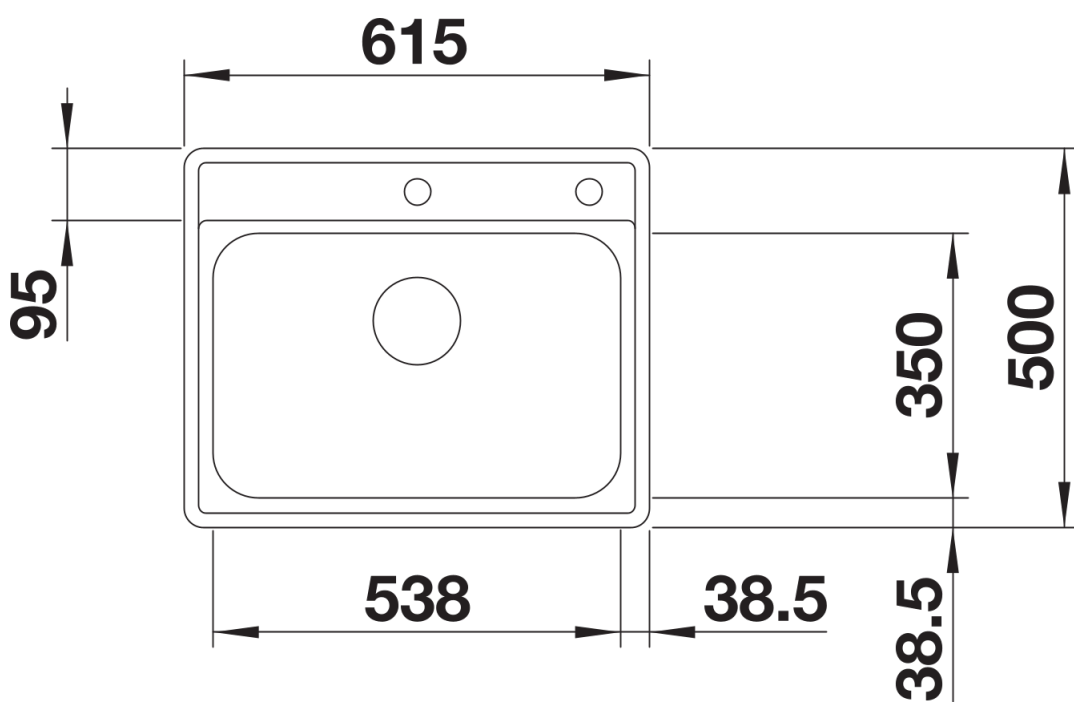

Scheda tecnica del prodotto LEMIS 6-IF

N. articolo 525109

Vantaggi

- Forma lineare e moderna
- Vasca ergonomica e capiente
- Fascia miscelatore confortevole

Dotazione

vasca con piletta da 3 ½" , tappo a cestello, salterello e sifone

Dettagli

Vista superiore

Foratur

Vista frontale

Vista laterale