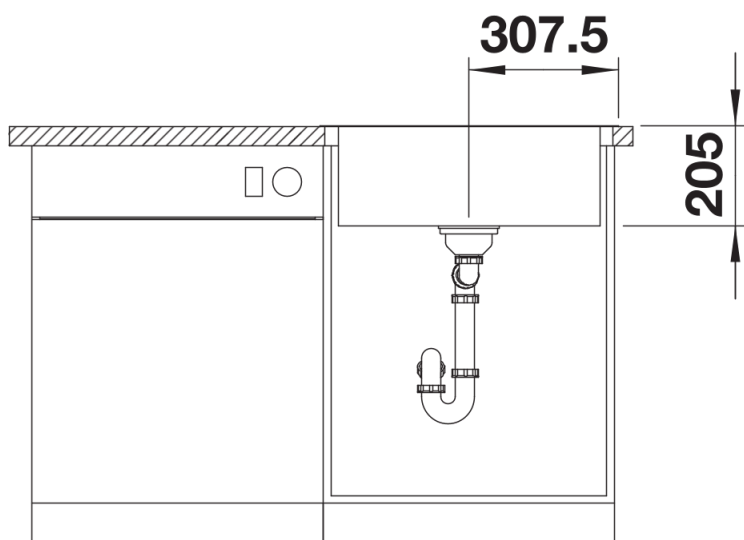

Scheda tecnica del prodotto LEMIS 6-IF

N. articolo 525109

Vantaggi

- Forma lineare e moderna
- Vasca ergonomica e capiente
- Fascia miscelatore confortevole

Dotazione

vasca con piletta da 3 ½" , tappo a cestello, salterello e sifone

Dettagli

Vista superiore

Foratur

Vista frontale

Vista laterale