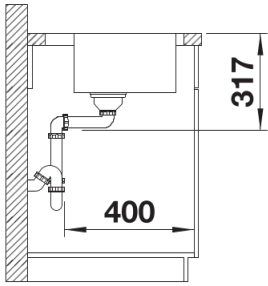

Scheda tecnica del prodotto LEMIS 6-IF

N. articolo 525109

Vantaggi

- Forma lineare e moderna
- Vasca ergonomica e capiente
- Fascia miscelatore confortevole

Dotazione

vasca con piletta da 3 ½" , tappo a cestello, salterello e sifone

Dettagli

Vista superiore

Foratur

Vista frontale

Vista laterale