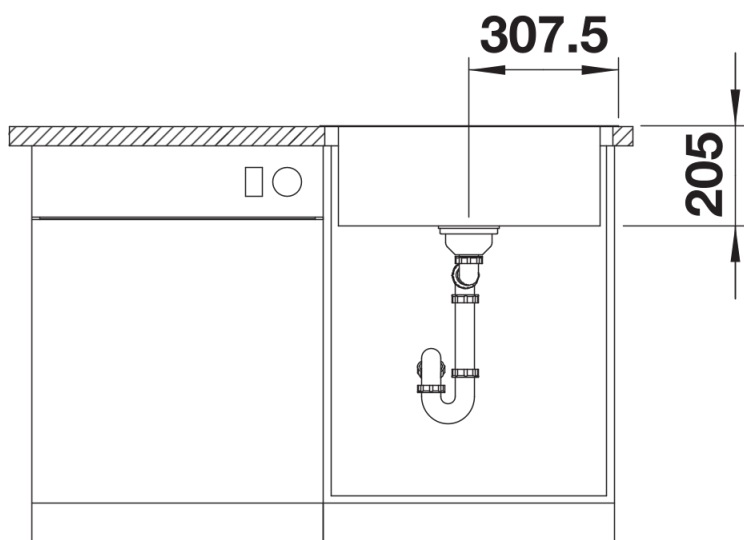

### Vantaggi

---

- Forma lineare moderna
- Vasca ergonomica molto spaziosa
- Zona miscelatore continua con ampio spazio per il miscelatore e altri elementi funzionali
- Elegante bordo piatto IF per installazione filotop o sopratop
- Piletta da 3 ½"

## Dotazione

---

- kit di scarico con sifone
- tappo a cestello da 3 ½" con comando remoto di scarico (comando rotativo)

## Dettagli

---

Vista superiore

Foratur

Vista frontale

Vista laterale