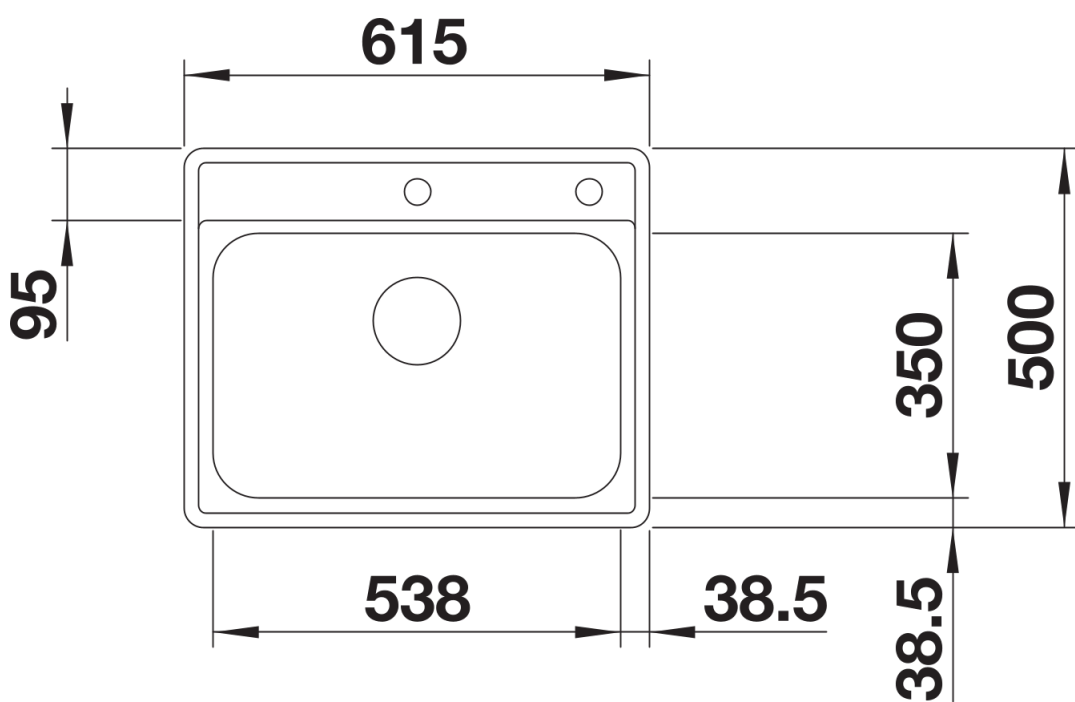

### Vantaggi

---

- Forma lineare moderna
- Vasca ergonomica molto spaziosa
- Zona miscelatore continua con ampio spazio per il miscelatore e altri elementi funzionali
- Elegante bordo piatto IF per installazione filotop o sopratop
- Piletta da 3 ½"

## Dotazione

---

- kit di scarico con sifone
- tappo a cestello da 3 ½" con comando remoto di scarico (comando rotativo)

## Dettagli

---

Vista superiore

Foratur

Vista frontale

Vista laterale