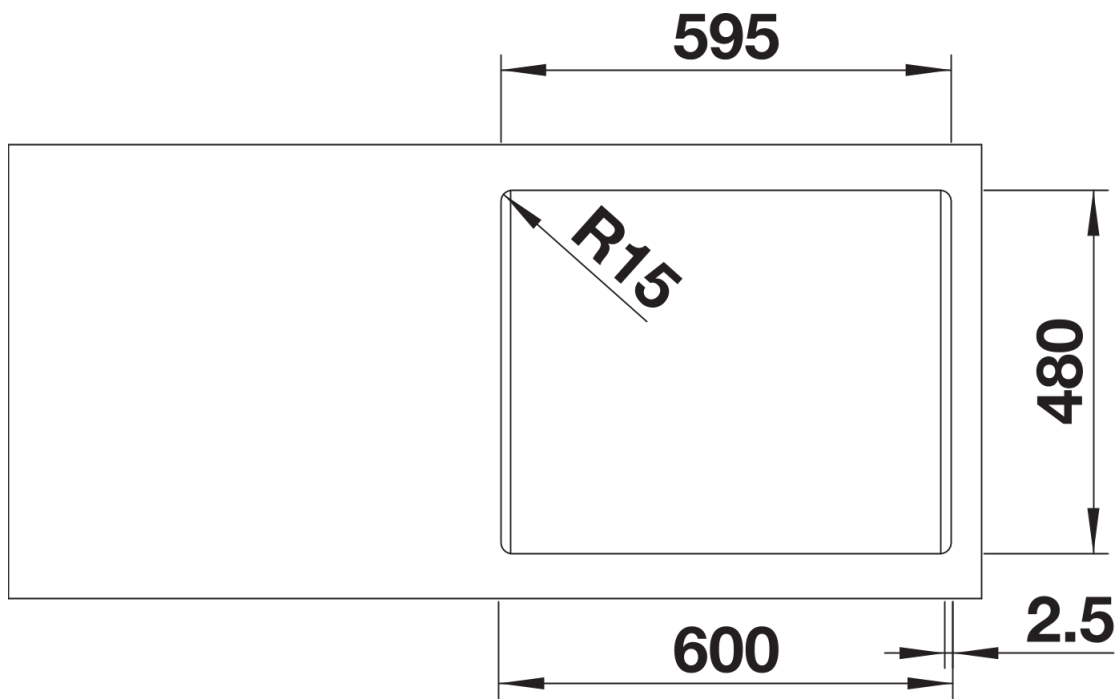

### Vantaggi

---

- Forma lineare moderna
- Vasca ergonomica molto spaziosa
- Zona miscelatore continua con ampio spazio per il miscelatore e altri elementi funzionali
- Elegante bordo piatto IF per installazione filotop o sopratop
- Piletta da 3 ½"

## Dotazione

---

- kit di scarico con sifone
- tappo a cestello da 3 ½" con comando remoto di scarico (comando rotativo)

## Dettagli

---

Vista superiore

Foratur

Vista frontale

Vista laterale