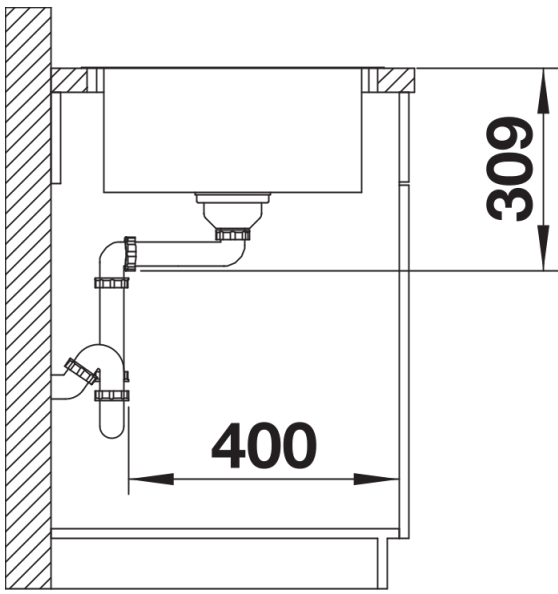

Scheda tecnica del prodotto LEMIS XL 6 S-IF Compact

N. articolo 525110

Vantaggi

- Forma moderna e lineare
- Vasca extra-large con capienza massima
- Area scolapiatti compatta
- Elegante bordo piatto IF per installazione a filotop o sopratop
- Installazione reversibile
- Piletta da 3 ½"
- Disponibile in versioni con e senza comando remoto di scarico (comando rotativo)

Dotazione

- kit di scarico con sifone
- tappo a cestello da 3 ½" con comando remoto di scarico (comando rotativo)

Dettagli

Vista superiore

Foratur

Vista frontale

Vista laterale