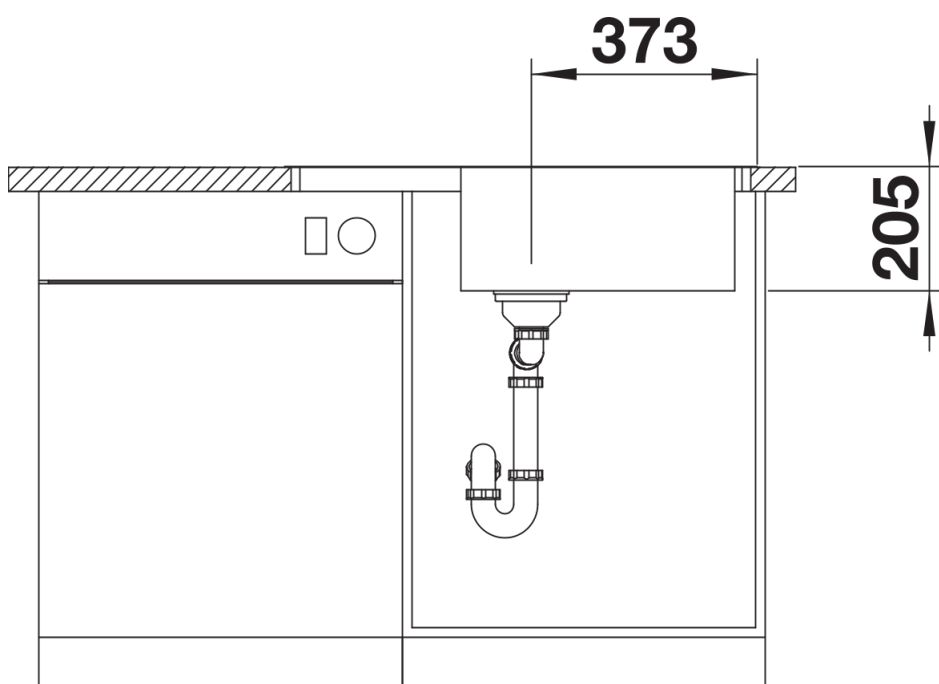

Scheda tecnica del prodotto LEMIS XL 6 S-IF Compact

N. articolo 525110

Vantaggi

- Forma moderna e lineare
- Vasca extra-large con capienza massima
- Area scolapiatti compatta
- Elegante bordo piatto IF per installazione a filotop o sopratop
- Installazione reversibile
- Piletta da 3 ½"
- Disponibile in versioni con e senza comando remoto di scarico (comando rotativo)

Dotazione

- kit di scarico con sifone
- tappo a cestello da 3 ½" con comando remoto di scarico (comando rotativo)

Dettagli

Vista superiore

Foratur

Vista frontale

Vista laterale