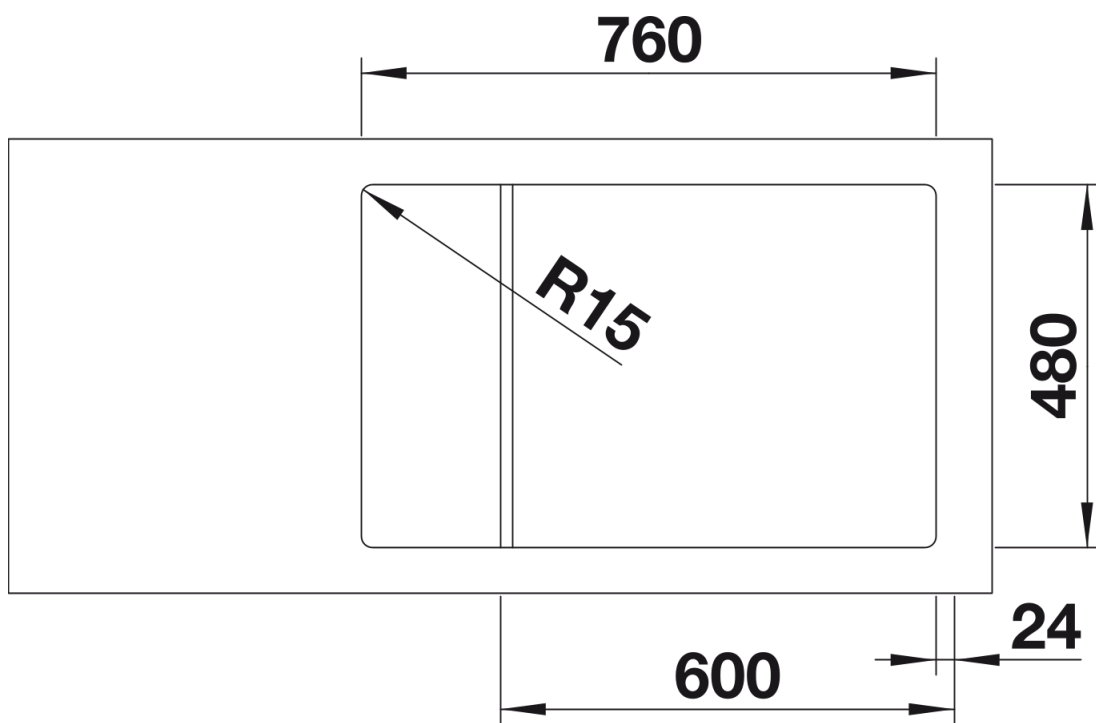

Scheda tecnica del prodotto LEMIS XL 6 S-IF Compact

N. articolo 525110

Vantaggi

- Forma moderna e lineare
- Vasca extra-large con capienza massima
- Area scolapiatti compatta
- Elegante bordo piatto IF per installazione a filotop o sopratop
- Installazione reversibile
- Piletta da 3 ½"
- Disponibile in versioni con e senza comando remoto di scarico (comando rotativo)

Dotazione

- kit di scarico con sifone
- tappo a cestello da 3 ½" con comando remoto di scarico (comando rotativo)

Dettagli

Vista superiore

Foratur

Vista frontale

Vista laterale