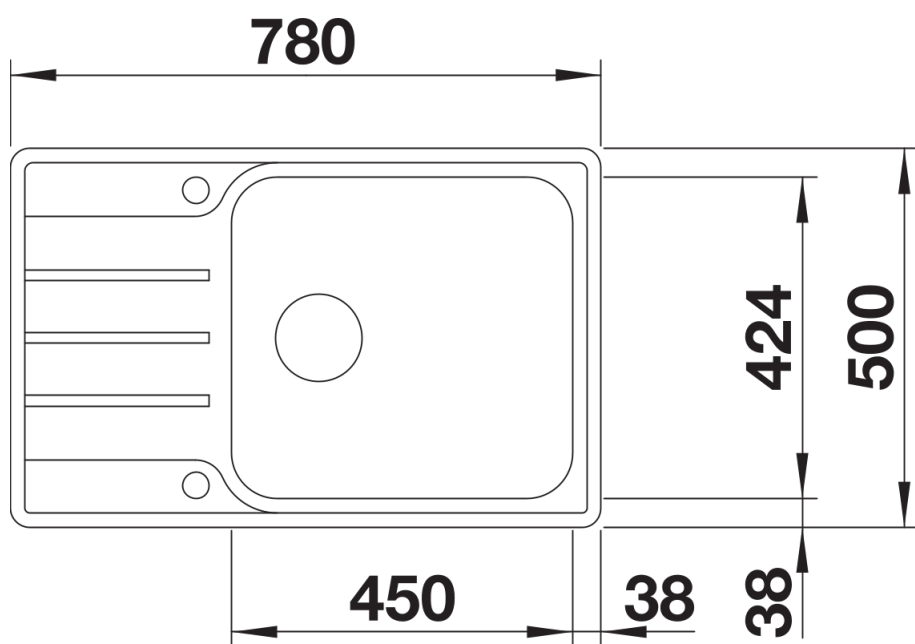

Scheda tecnica del prodotto LEMIS XL 6 S-IF Compact

N. articolo 525110

Vantaggi

- Forma moderna e lineare
- Vasca extra-large con capienza massima
- Area scolapiatti compatta
- Elegante bordo piatto IF per installazione a filotop o sopratop
- Installazione reversibile
- Piletta da 3 ½"
- Disponibile in versioni con e senza comando remoto di scarico (comando rotativo)

Dotazione

- kit di scarico con sifone
- tappo a cestello da 3 ½" con comando remoto di scarico (comando rotativo)

Dettagli

Vista superiore

Foratur

Vista frontale

Vista laterale