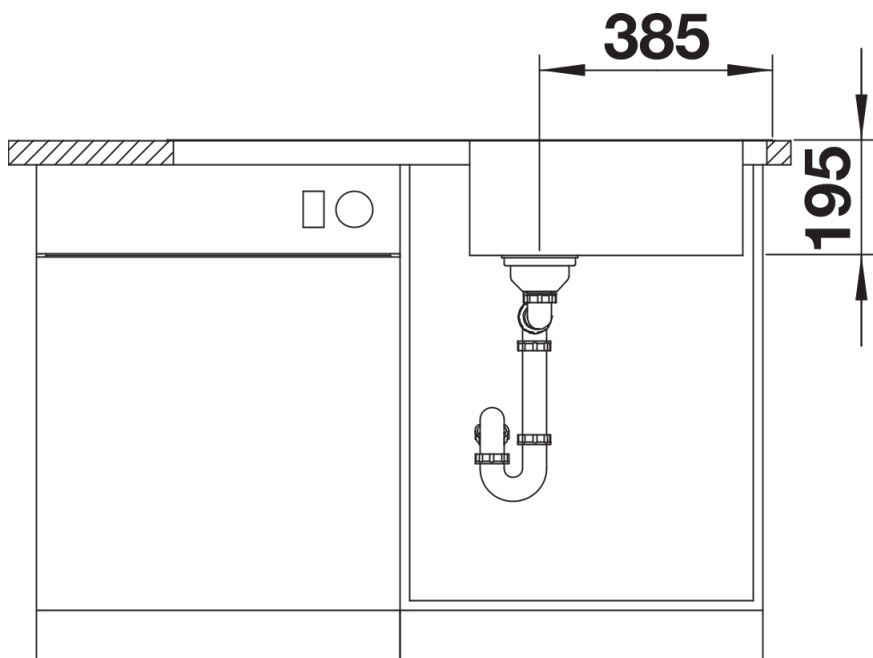

Scheda tecnica del prodotto DINAS XL 6 S

N. articolo 524255

Vantaggi

Dettagli

Vista superiore

Foratur

Vista frontale

Vista laterale