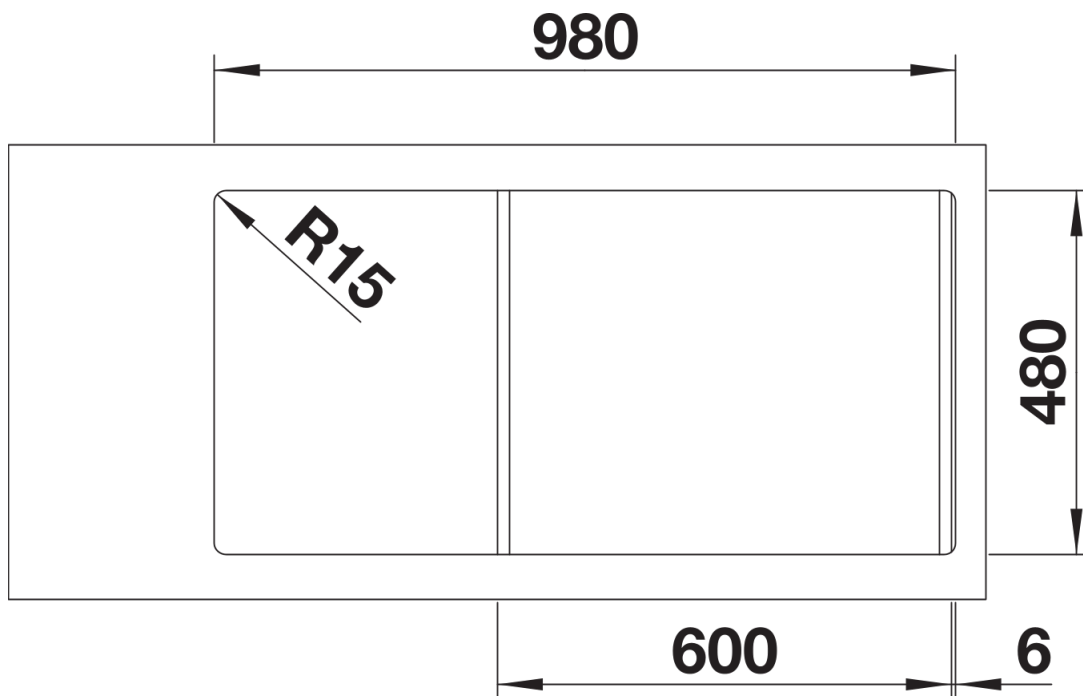

Scheda tecnica del prodotto DINAS XL 6 S

N. articolo 524255

Vantaggi

Dettagli

Vista superiore

Foratur

Vista frontale

Vista laterale