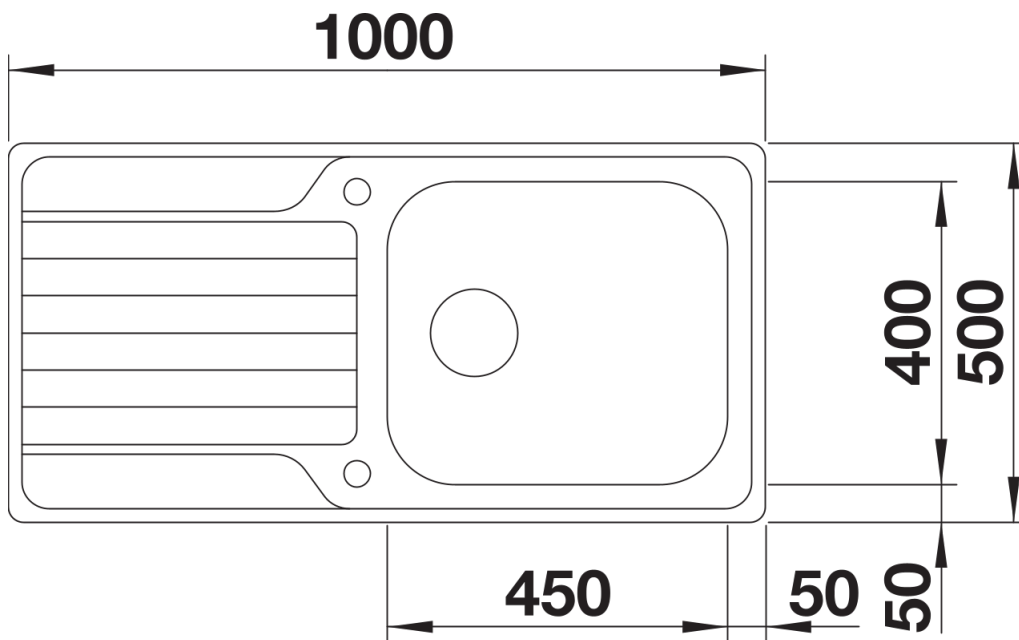

Scheda tecnica del prodotto DINAS XL 6 S

N. articolo 524255

Vantaggi

Dettagli

Vista superiore

Foratur

Vista frontale

Vista laterale