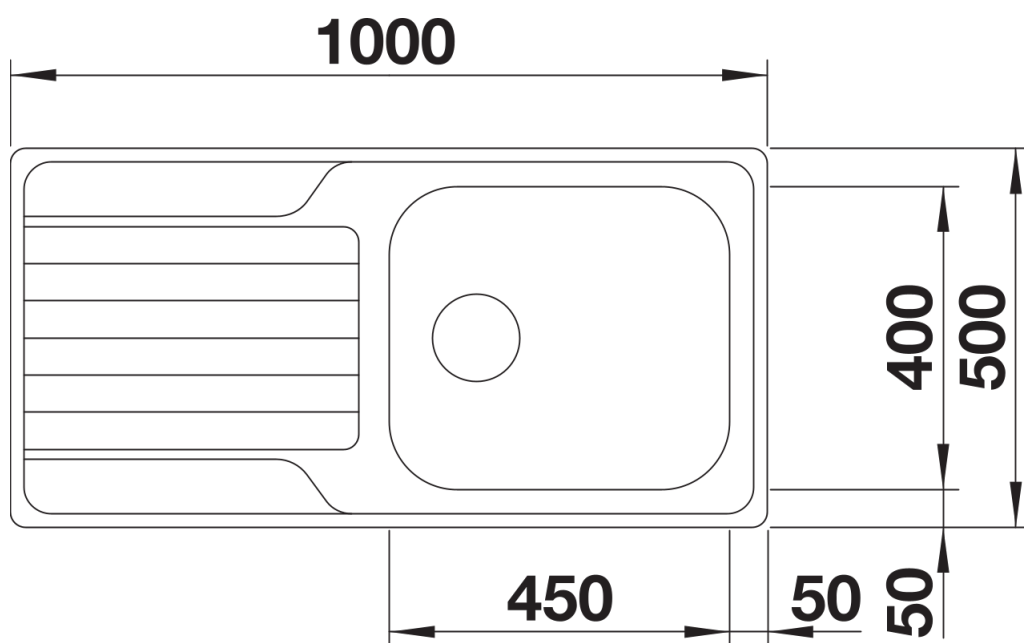

Scheda tecnica del prodotto DINAS XL 6 S

N. articolo 524254

Vantaggi

- Design armonioso e senza tempo
- Vasca XL particolarmente spaziosa
- Ampia area scolapiatti
- Installazione reversibile
- Piletta da 3 ½"

Dotazione

- kit di scarico con sifone
- tappo a cestello da 3 ½"
- guarnizione

Dettagli

Vista superiore

Foratur

Vista frontale

Vista laterale