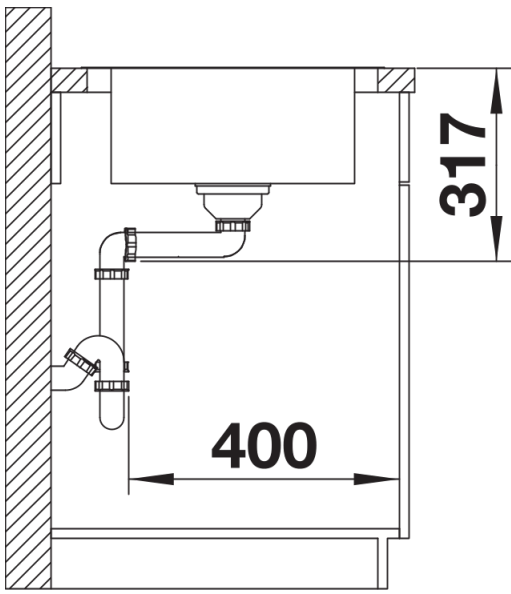

Scheda tecnica del prodotto DINAS XL 6 S

N. articolo 524254

Vantaggi

- Design armonioso e senza tempo
- Vasca XL particolarmente spaziosa
- Ampia area scolapiatti
- Installazione reversibile
- Piletta da 3 ½"

Dotazione

- kit di scarico con sifone
- tappo a cestello da 3 ½"
- guarnizione

Dettagli

Vista superiore

Foratur

Vista frontale

Vista laterale