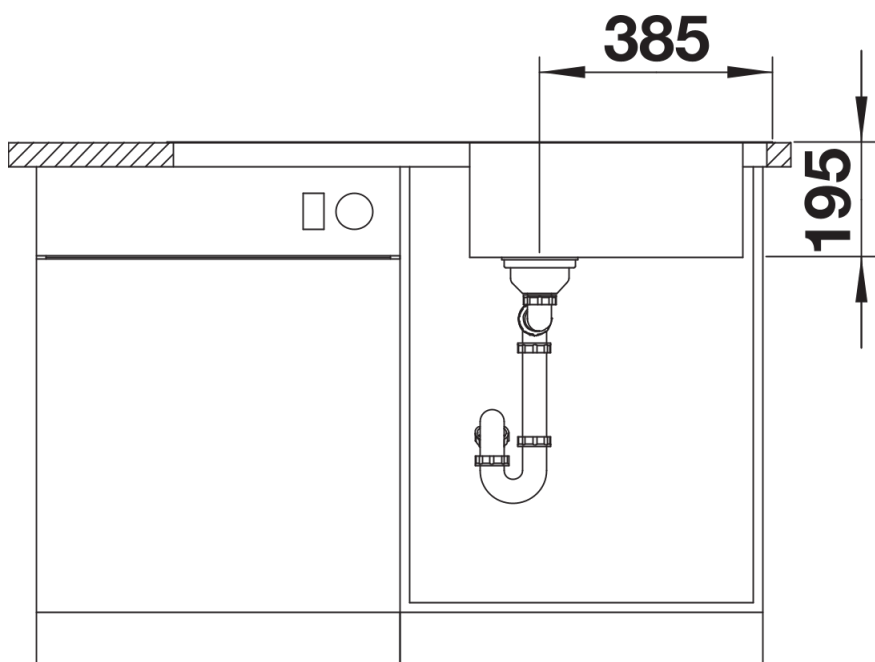

Scheda tecnica del prodotto DINAS XL 6 S

N. articolo 524254

Vantaggi

- Design armonioso e senza tempo
- Vasca XL particolarmente spaziosa
- Ampia area scolapiatti
- Installazione reversibile
- Piletta da 3 ½"

Dotazione

- kit di scarico con sifone
- tappo a cestello da 3 ½"
- guarnizione

Dettagli

Vista superiore

Foratur

Vista frontale

Vista laterale