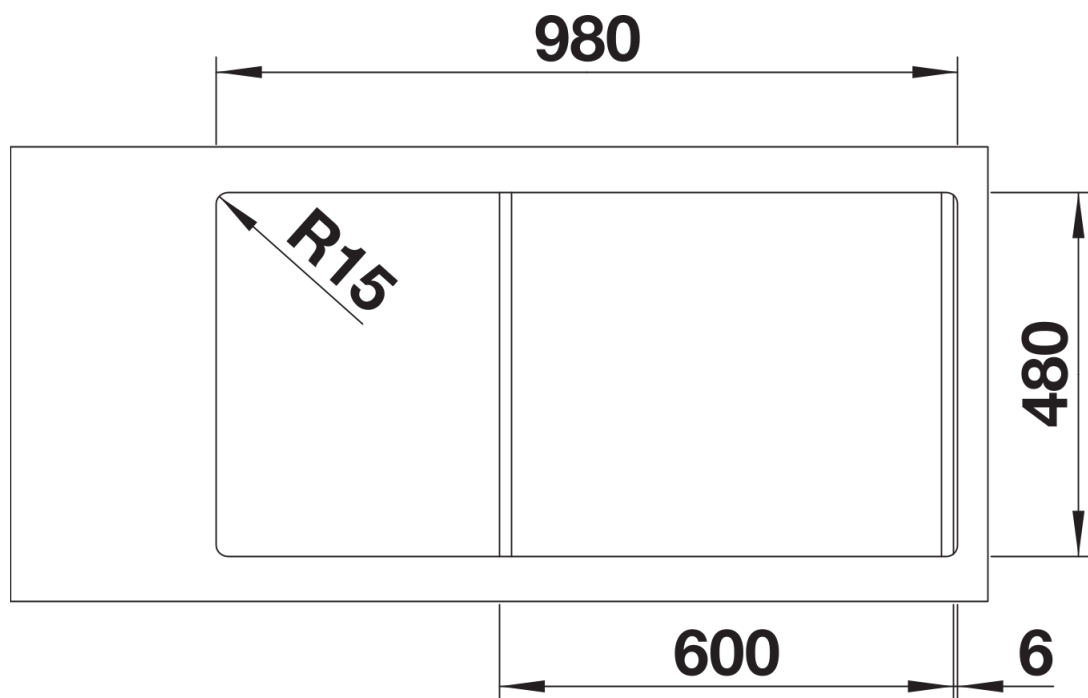

## Scheda tecnica del prodotto DINAS XL 6 S

N. articolo 524254

Vantaggi

---

Dettagli

---

Vista superiore

Foratur

Vista frontale

Vista laterale