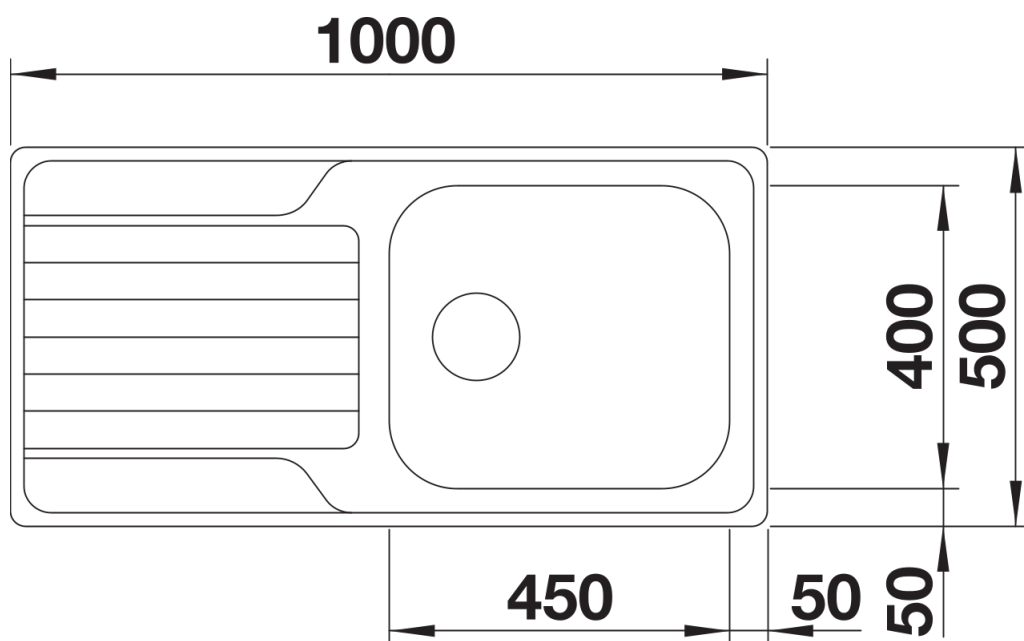

## Scheda tecnica del prodotto DINAS XL 6 S

N. articolo 524254

Vantaggi

---

Dettagli

---

Vista superiore

Foratur

Vista frontale

Vista laterale