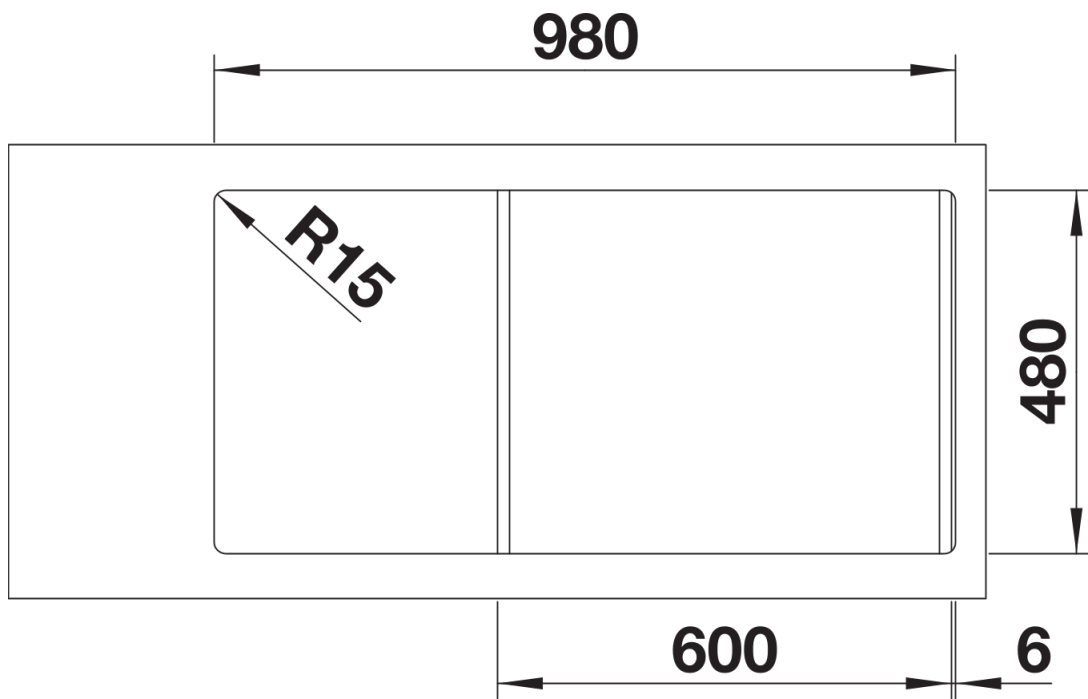

Scheda tecnica del prodotto DINAS XL 6 S

N. articolo 524254

Vantaggi

- Design armonioso e senza tempo
- Vasca XL particolarmente spaziosa
- Ampia area scolapiatti
- Installazione reversibile
- Piletta da 3 ½"

Dotazione

- kit di scarico con sifone
- tappo a cestello da 3 ½"
- guarnizione

Dettagli

Vista superiore

Foratur

Vista frontale

Vista laterale