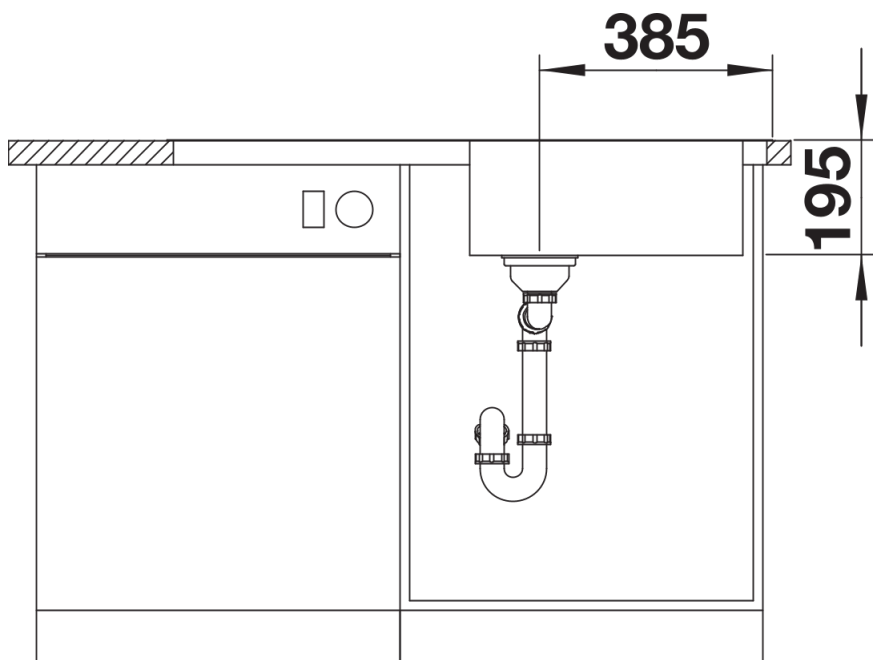

## Scheda tecnica del prodotto DINAS XL 6 S

N. articolo 524254

Vantaggi

---

Dettagli

---

Vista superiore

Foratur

Vista frontale

Vista laterale