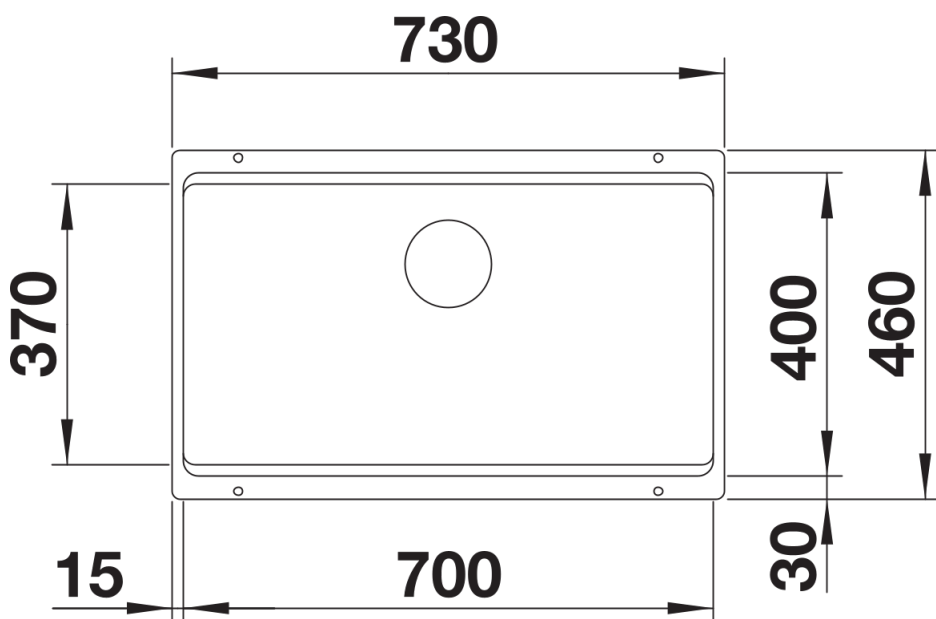

## Dotazione

---

- vasca con piletta da 3 ½"
- tappo a cestello InFino
- coppia di barre in acciaio inox
- saltarello con comando in materiale sintetico cromato e sifone

## Dettagli

---

Vista superiore

Foratur

Vista frontale

Vista laterale