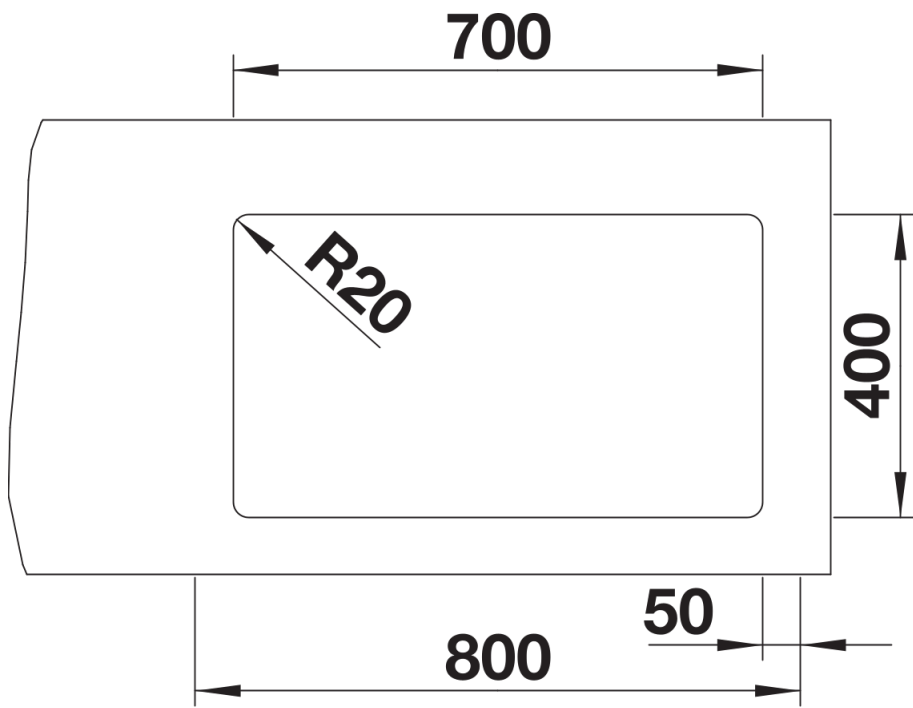

## Dotazione

---

- vasca con piletta da 3 ½"
- tappo a cestello InFino
- coppia di barre in acciaio inox
- saltarello con comando in materiale sintetico cromato e sifone

## Dettagli

---

Vista superiore

Foratur

Vista frontale

Vista laterale