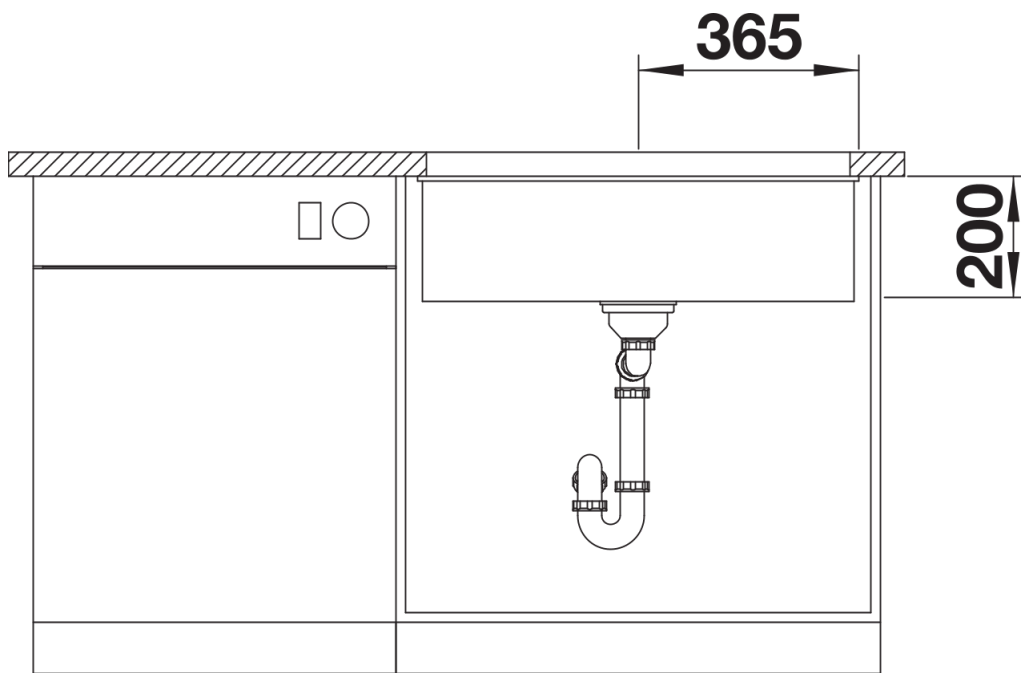

## Dotazione

---

- vasca con piletta da 3 ½"
- tappo a cestello InFino
- coppia di barre in acciaio inox
- saltarello con comando in materiale sintetico cromato e sifone

## Dettagli

---

Vista superiore

Foratur

Vista frontale

Vista laterale