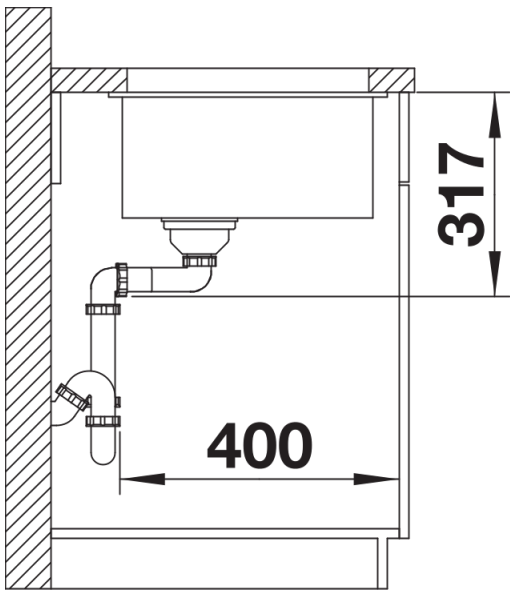

## Dotazione

---

- vasca con piletta da 3 ½"
- tappo a cestello InFino
- coppia di barre in acciaio inox
- saltarello con comando in materiale sintetico cromato e sifone

## Dettagli

---

Vista superiore

Foratur

Vista frontale

Vista laterale