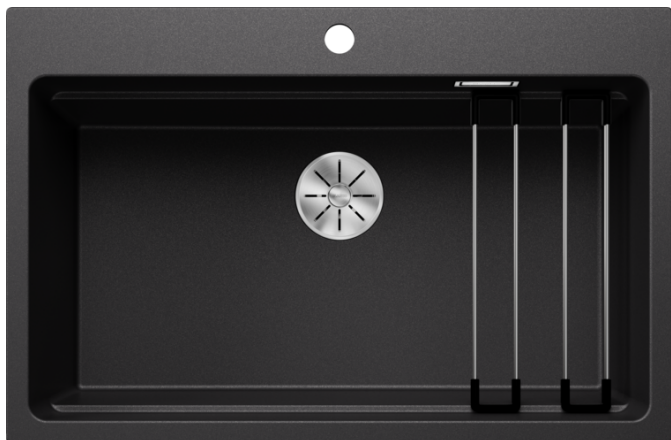

Scheda tecnica del prodotto ETAGON 8

N. articolo 525187

Vantaggi

- Vasca ampia su due livelli con funzionalità aggiuntiva
- Gradino integrato che crea un ulteriore livello funzionale
- Sistema versatile e intelligente con guide ETAGON
- Dettagli di alta qualità con troppopieno coperto C-overflow e sistema di scarico InFino, elegantemente integrati e facili da pulire
- Installazione sopratop, con bordo ribassato elegante e zona miscelatore continua

Colori

Colori disponibili:

nero
antracite
grigio roccia
grigio vulcano
bianco
soft white
tartufo
caffè

SILGRANIT antracite

Dotazione

- 2 guide ETAGON in acciaio inox
- kit di scarico con sifone
- tappo a cestello InFino da 3 ½"