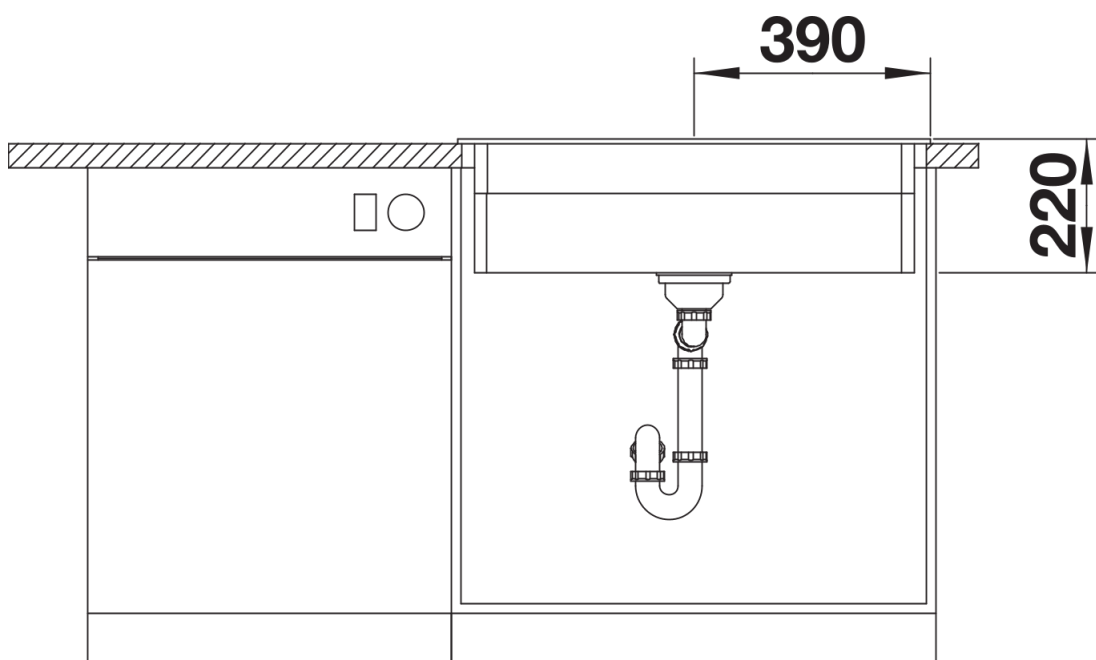

Scheda tecnica del prodotto ETAGON 8

N. articolo 525187

Vantaggi

- Vasca ampia su due livelli con funzionalità aggiuntiva
- Gradino integrato che crea un ulteriore livello funzionale
- Sistema versatile e intelligente con guide ETAGON
- Dettagli di alta qualità con troppopieno coperto C-overflow e sistema di scarico InFino, elegantemente integrati e facili da pulire
- Installazione sopratop, con bordo ribassato elegante e zona miscelatore continua

Colori

Colori disponibili:

nero
antracite
grigio roccia
grigio vulcano
bianco
soft white
tartufo
caffè

SILGRANIT antracite

Dotazione

- 2 guide ETAGON in acciaio inox
- kit di scarico con sifone
- tappo a cestello InFino da 3 ½"

Dettagli

Vista superiore

Foratur

Vista frontale

Vista laterale