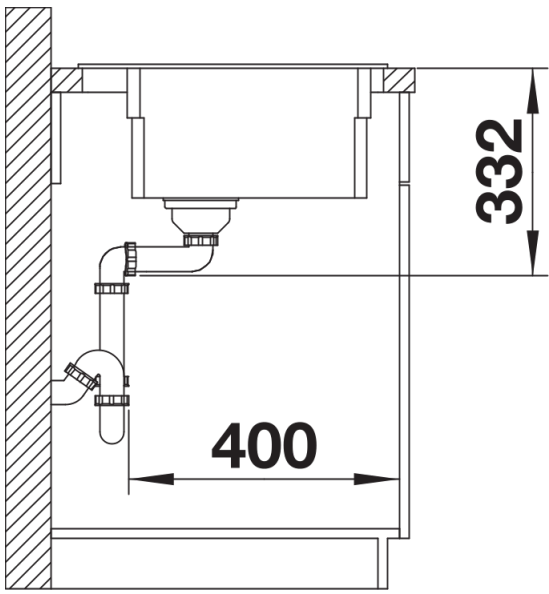

Scheda tecnica del prodotto ETAGON 8

N. articolo 525187

Vantaggi

- Vasca ampia su due livelli con funzionalità aggiuntiva
- Gradino integrato che crea un ulteriore livello funzionale
- Sistema versatile e intelligente con guide ETAGON
- Dettagli di alta qualità con troppopieno coperto C-overflow e sistema di scarico InFino, elegantemente integrati e facili da pulire
- Installazione sopratop, con bordo ribassato elegante e zona miscelatore continua

Dettagli

Vista superiore

Foratur

Vista frontale

Vista laterale