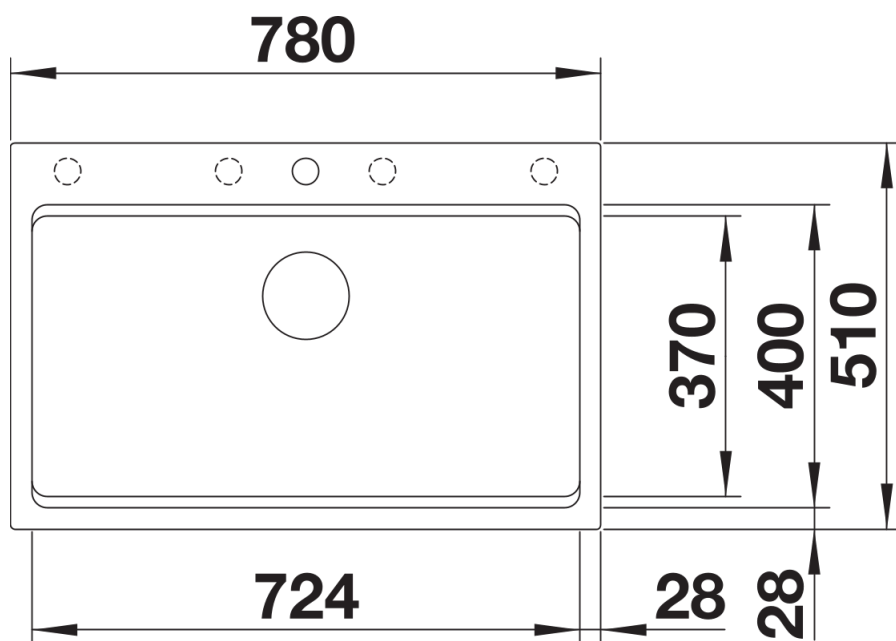

Scheda tecnica del prodotto ETAGON 8

N. articolo 525187

Vantaggi

- Vasca ampia su due livelli con funzionalità aggiuntiva
- Gradino integrato che crea un ulteriore livello funzionale
- Sistema versatile e intelligente con guide ETAGON
- Dettagli di alta qualità con troppopieno coperto C-overflow e sistema di scarico InFino, elegantemente integrati e facili da pulire
- Installazione sopratop, con bordo ribassato elegante e zona miscelatore continua

Colori

Colori disponibili:

nero
antracite
grigio roccia
grigio vulcano
bianco
soft white
tartufo
caffè

SILGRANIT antracite

Dotazione

- 2 guide ETAGON in acciaio inox
- kit di scarico con sifone
- tappo a cestello InFino da 3 ½"

Dettagli

Vista superiore

Foratur

Vista frontale

Vista laterale