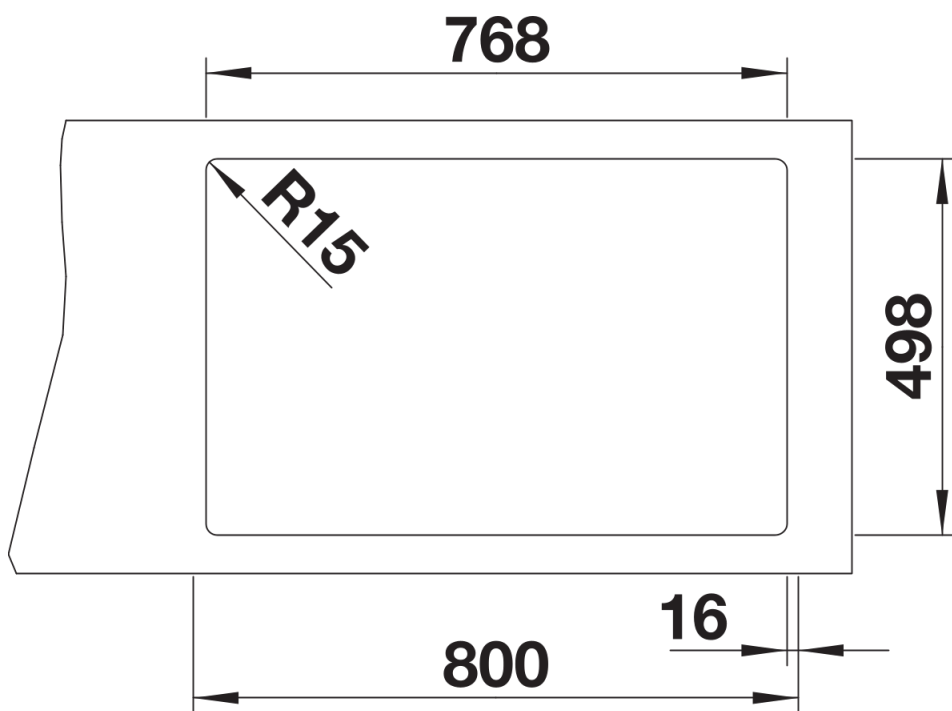

Scheda tecnica del prodotto ETAGON 8

N. articolo 525187

Vantaggi

- Vasca ampia su due livelli con funzionalità aggiuntiva
- Gradino integrato che crea un ulteriore livello funzionale
- Sistema versatile e intelligente con guide ETAGON
- Dettagli di alta qualità con troppopieno coperto C-overflow e sistema di scarico InFino, elegantemente integrati e facili da pulire
- Installazione sopratop, con bordo ribassato elegante e zona miscelatore continua

Colori

Colori disponibili:

nero
antracite
grigio roccia
grigio vulcano
bianco
soft white
tartufo
caffè

SILGRANIT antracite

Dotazione

- 2 guide ETAGON in acciaio inox
- kit di scarico con sifone
- tappo a cestello InFino da 3 ½"

Dettagli

Vista superiore

Foratur

Vista frontale

Vista laterale