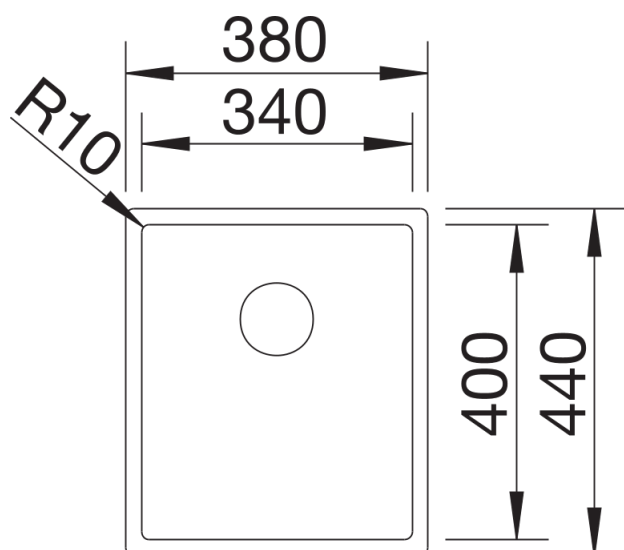

Scheda tecnica del prodotto CLARON 340-IF Durinox

N. articolo 523388

Vantaggi

- Design puro ed elegante con raggi d'angolo precisi da 10 mm
- Look vellutato opaco con una struttura superficiale omogenea, piacevolmente caldo al tatto
- Superficie sofisticata: altamente resistente ai graffi
- Dettagli di alta qualità con troppopieno coperto C-overflow e sistema di scarico InFino, elegantemente integrati e facili da pulire
- Ottimizzazione della capacità della vasca grazie a vasche extra-profonde e raggi interni ridotti

Informazioni per la progettazione

- l'installazione di miscelatori da cucina, comandi saltarello o dispenser di sapone su piani di lavoro in laminato richiede l'uso di un nastro sigillante flessibile

Per combinazioni con due vasche singole, ordinare separatamente i sifoni.

Dotazione

- kit di scarico con sifone
- tappo a cestello InFino da 3 ½"
- kit di montaggio

Dettagli

Vista superiore

Foratur