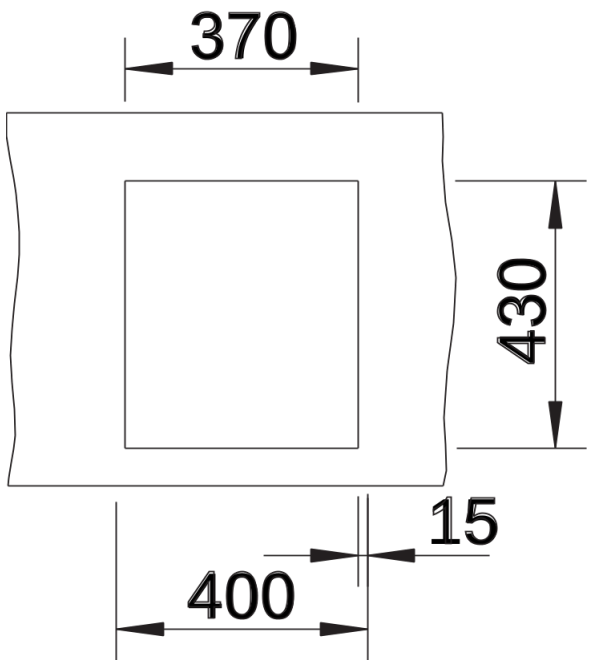

Scheda tecnica del prodotto CLARON 340-IF Durinox

N. articolo 523388

Vantaggi

- Design puro ed elegante con raggi d'angolo precisi da 10 mm
- Look vellutato opaco con una struttura superficiale omogenea, piacevolmente caldo al tatto
- Superficie sofisticata: altamente resistente ai graffi
- Dettagli di alta qualità con troppopieno coperto C-overflow e sistema di scarico InFino, elegantemente integrati e facili da pulire
- Ottimizzazione della capacità della vasca grazie a vasche extra-profonde e raggi interni ridotti

Informazioni per la progettazione

- l'installazione di miscelatori da cucina, comandi saltarello o dispenser di sapone su piani di lavoro in laminato richiede l'uso di un nastro sigillante flessibile

Per combinazioni con due vasche singole, ordinare separatamente i sifoni.

Dotazione

- kit di scarico con sifone
- tappo a cestello InFino da 3 ½"
- kit di montaggio

Dettagli

Vista superiore

Foratur