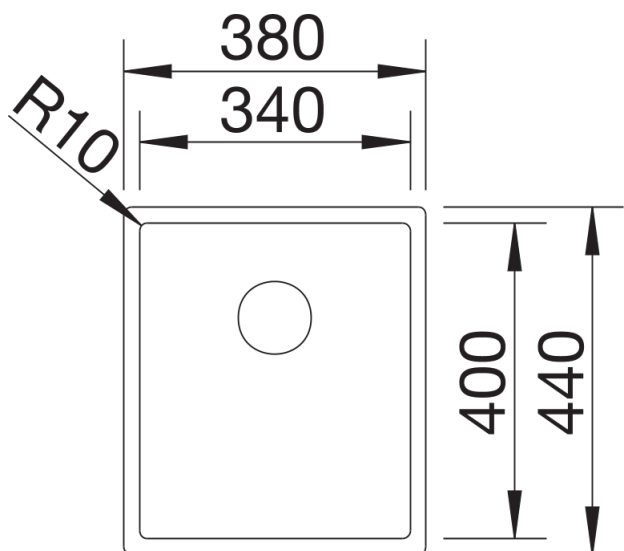

Scheda tecnica del prodotto CLARON 340-U Durinox

N. articolo 523384

Vantaggi

- Raggio 10 per un design conciso - senza sacrificare i vantaggi funzionali
- Utilizzo ottimale della vasca grazie alla sua profondità
- Per incasso sottotop
- Scarico InFino integrato: elegante, funzionale e di facile manutenzione
- L'acciaio Durinox è due volte più resistente ai graffi

Informazioni per la progettazione

- Raggio interno 10 mm
- Dimensioni intaglio: 340x400 mm - R 10 mm

Dotazione

- vasca con piletta da 3 ½"
- tappo a cestello InFino
- sifone e kit di montaggio

Dettagli

Vista superiore