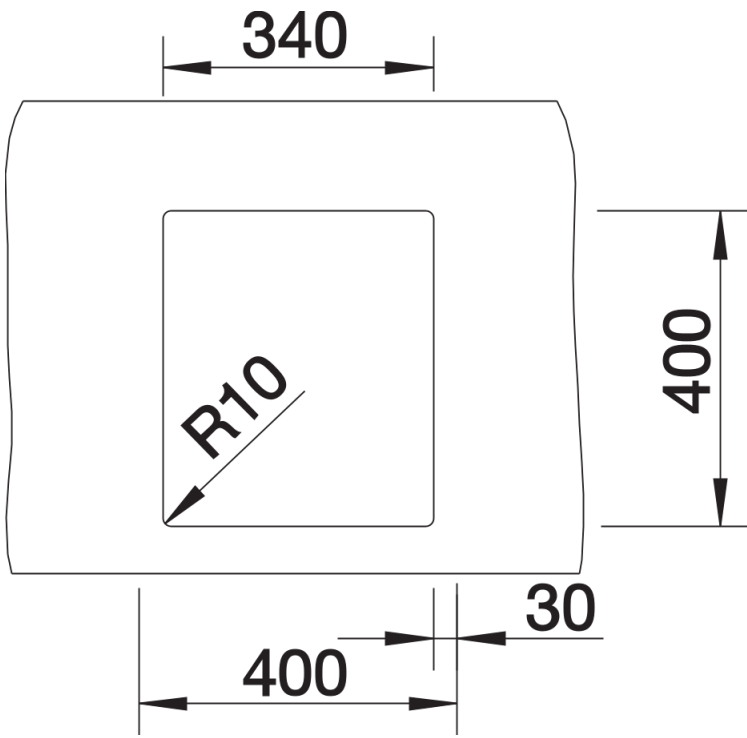

Scheda tecnica del prodotto CLARON 340-U Durinox

N. articolo 523384

Vantaggi

- Raggio 10 per un design conciso - senza sacrificare i vantaggi funzionali
- Utilizzo ottimale della vasca grazie alla sua profondità
- Per incasso sottotop
- Scarico InFino integrato: elegante, funzionale e di facile manutenzione
- L'acciaio Durinox è due volte più resistente ai graffi

Informazioni per la progettazione

- Raggio interno 10 mm
- Dimensioni intaglio: 340x400 mm - R 10 mm

Dotazione

- vasca con piletta da 3 ½"
- tappo a cestello InFino
- sifone e kit di montaggio

Dettagli

Vista superiore