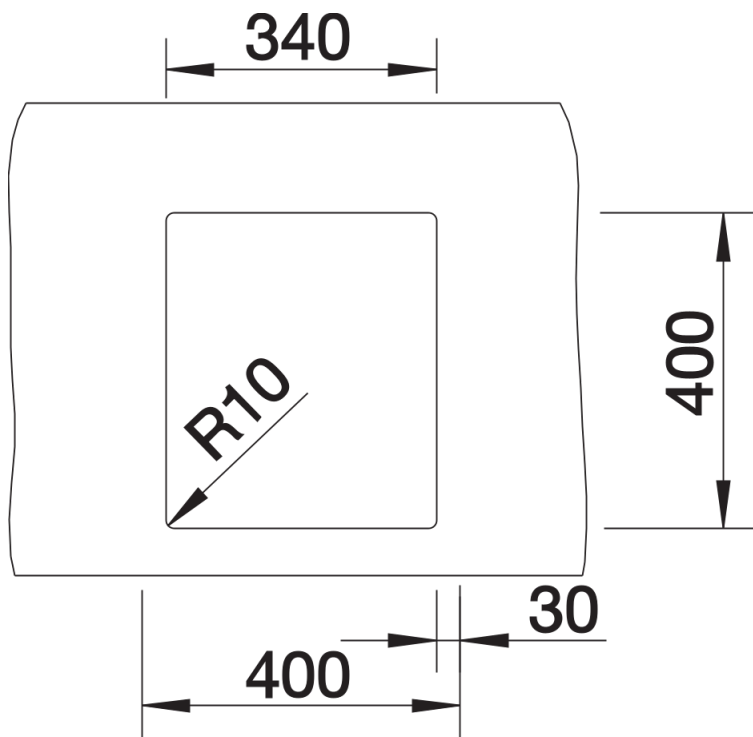

Scheda tecnica del prodotto CLARON 340-U Durinox

N. articolo 523384

Vantaggi

- Design puro ed elegante con raggi d'angolo precisi da 10 mm
- Look vellutato opaco con una struttura superficiale omogenea, piacevolmente caldo al tatto
- Superficie sofisticata: altamente resistente ai graffi
- Dettagli di alta qualità con troppopieno coperto C-overflow e sistema di scarico InFino, elegantemente integrati e facili da pulire
- Ottimizzazione della capacità della vasca grazie a vasche extra-profonde e raggi interni ridotti

Informazioni per la progettazione

- per combinazioni con due vasche singole, ordinare separatamente i sifoni

Dotazione

- kit di scarico con sifone
- tappo a cestello InFino da 3 ½"
- kit di montaggio

Dettagli

Vista superiore

Foratur