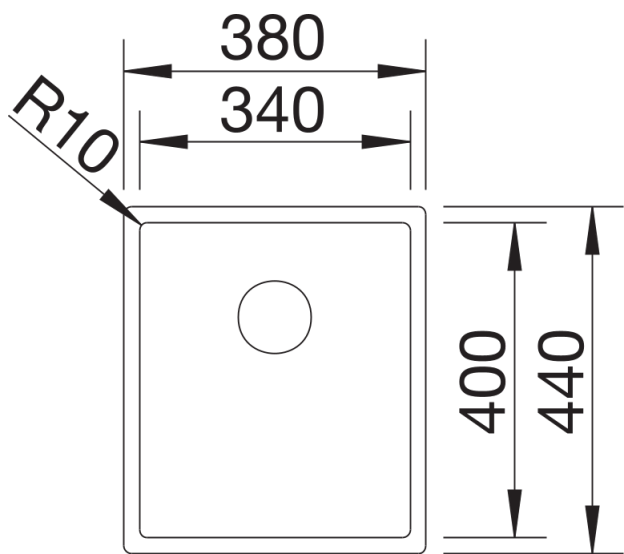

Scheda tecnica del prodotto CLARON 340-U Durinox

N. articolo 523384

Vantaggi

- Design puro ed elegante con raggi d'angolo precisi da 10 mm
- Look vellutato opaco con una struttura superficiale omogenea, piacevolmente caldo al tatto
- Superficie sofisticata: altamente resistente ai graffi
- Dettagli di alta qualità con troppopieno coperto C-overflow e sistema di scarico InFino, elegantemente integrati e facili da pulire
- Ottimizzazione della capacità della vasca grazie a vasche extra-profonde e raggi interni ridotti

Informazioni per la progettazione

- per combinazioni con due vasche singole, ordinare separatamente i sifoni

Dotazione

- kit di scarico con sifone
- tappo a cestello InFino da 3 ½"
- kit di montaggio

Dettagli

Vista superiore

Foratur