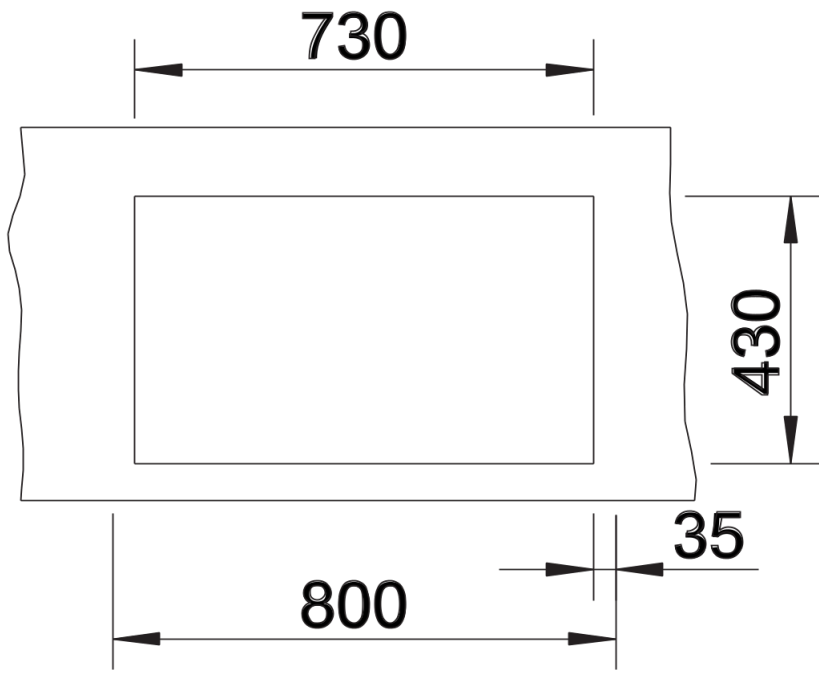

Scheda tecnica del prodotto CLARON 700-IF Durinox

N. articolo 523391

Vantaggi

- Design puro ed elegante con raggi d'angolo precisi da 10 mm
- Look vellutato opaco con una struttura superficiale omogenea, piacevolmente caldo al tatto
- Superficie sofisticata: altamente resistente ai graffi
- Dettagli di alta qualità con troppopieno coperto C-overflow e sistema di scarico InFino, elegantemente integrati e facili da pulire
- Ottimizzazione della capacità della vasca grazie a vasche extra-profonde e raggi interni ridotti

- kit di scarico con sifone
- tappo a cestello InFino da 3 ½"
- kit di montaggio

Dettagli

Vista superiore

Foratur