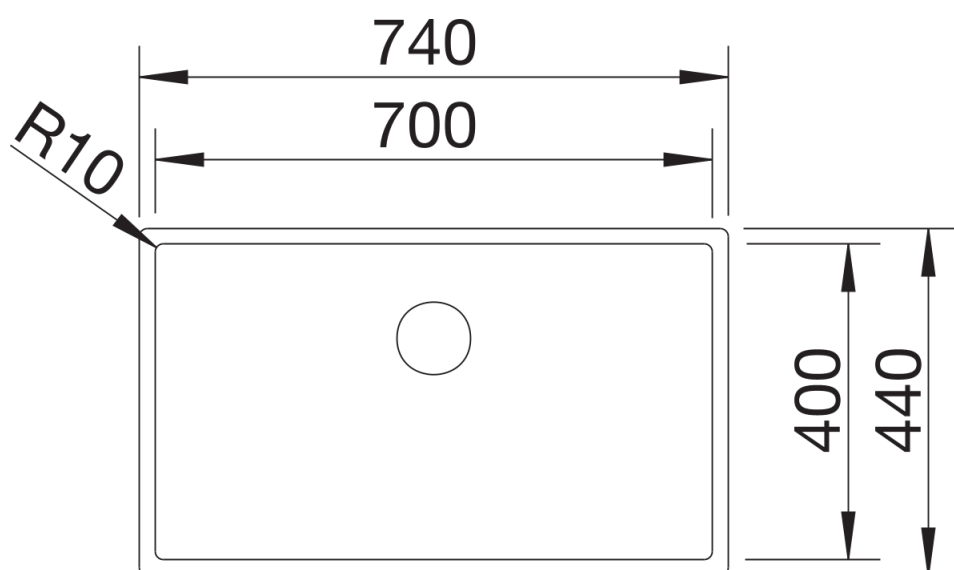

Scheda tecnica del prodotto CLARON 700-IF Durinox

N. articolo 523391

Vantaggi

- Design puro ed elegante con raggi d'angolo precisi da 10 mm
- Look vellutato opaco con una struttura superficiale omogenea, piacevolmente caldo al tatto
- Superficie sofisticata: altamente resistente ai graffi
- Dettagli di alta qualità con troppopieno coperto C-overflow e sistema di scarico InFino, elegantemente integrati e facili da pulire
- Ottimizzazione della capacità della vasca grazie a vasche extra-profonde e raggi interni ridotti

- kit di scarico con sifone
- tappo a cestello InFino da 3 ½"
- kit di montaggio

Dettagli

Vista superiore

Foratur