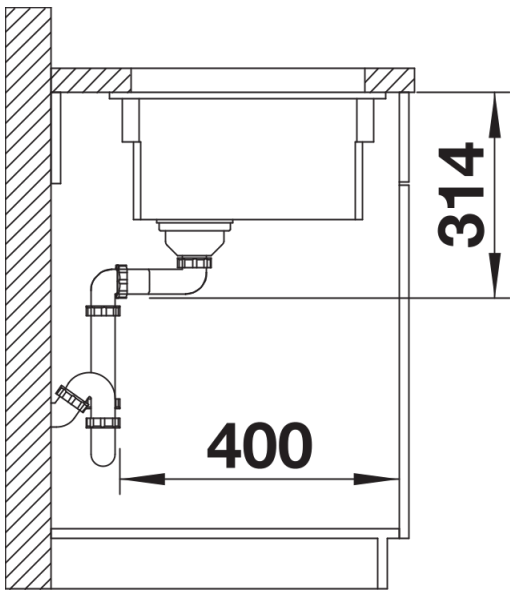

Scheda tecnica del prodotto ETAGON 500-U

N. articolo 525155

Vantaggi

- Ampia area di lavaggio dal minimo ingombro
- Il gradino integrato crea un livello di funzionalità aggiuntivo
- Barre ETAGON in acciaio inox in dotazione
- Scarico infino e troppopieno rettangolare integrati

- vasca con piletta da 3 ½"
- tappo a cestello InFino
- coppia di barre in acciaio inox e sifone

Dettagli

Vista superiore

Foratur

Vista frontale

Vista laterale