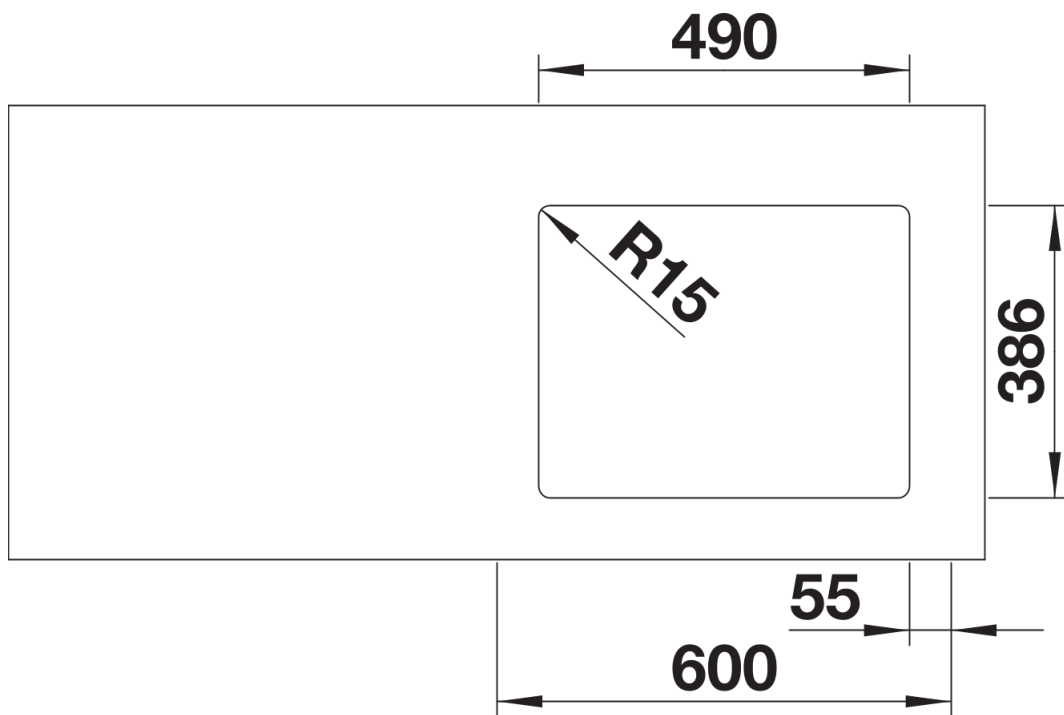

Scheda tecnica del prodotto ETAGON 500-U

N. articolo 525155

Vantaggi

- Ampia area di lavaggio dal minimo ingombro
- Il gradino integrato crea un livello di funzionalità aggiuntivo
- Barre ETAGON in acciaio inox in dotazione
- Scarico infino e troppopieno rettangolare integrati

- vasca con piletta da 3 ½"
- tappo a cestello InFino
- coppia di barre in acciaio inox e sifone

Dettagli

Vista superiore

Foratur

Vista frontale

Vista laterale