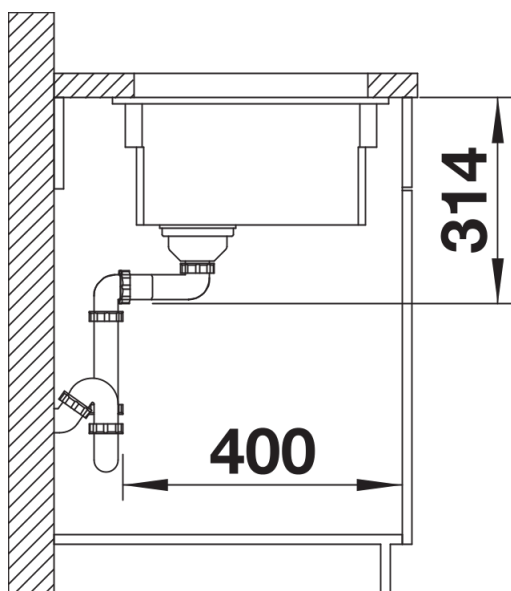

Scheda tecnica del prodotto ETAGON 500-U

N. articolo 525155

Vantaggi

- Ampia area di lavaggio dal minimo ingombro
- Il gradino integrato crea un livello di funzionalità aggiuntivo
- Barre ETAGON in acciaio inox in dotazione
- Scarico infino e troppopieno rettangolare integrati

- vasca con piletta da 3 ½"
- tappo a cestello InFino
- coppia di barre in acciaio inox e sifone

Dettagli

Vista superiore

Foratur

Vista frontale

Vista laterale