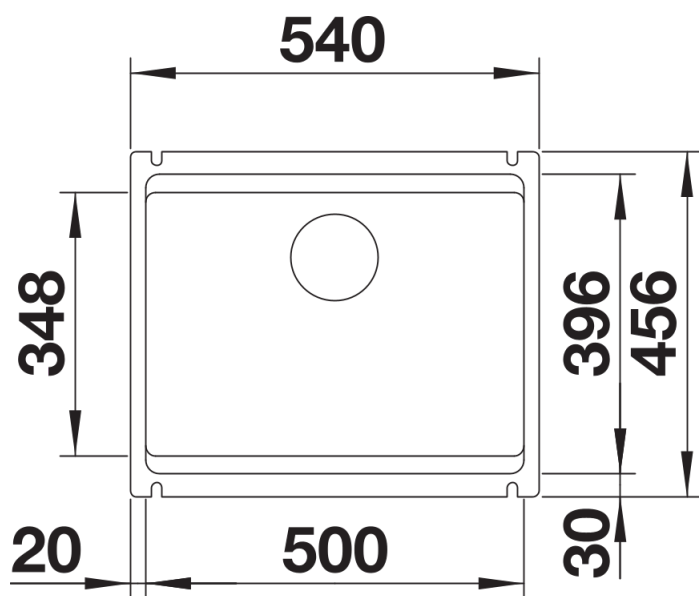

Scheda tecnica del prodotto ETAGON 500-U

N. articolo 525155

Vantaggi

- Ampia area di lavaggio dal minimo ingombro
- Il gradino integrato crea un livello di funzionalità aggiuntivo
- Barre ETAGON in acciaio inox in dotazione
- Scarico infino e troppopieno rettangolare integrati

- vasca con piletta da 3 ½"
- tappo a cestello InFino
- coppia di barre in acciaio inox e sifone

Dettagli

Vista superiore

Foratur

Vista frontale

Vista laterale