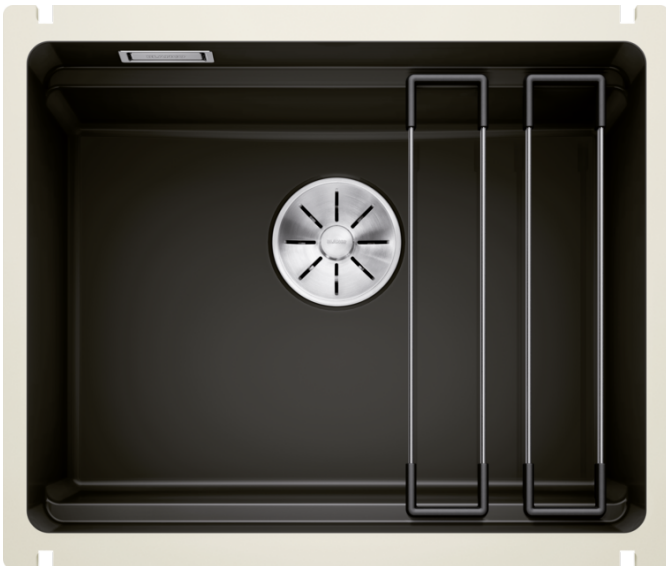

Scheda tecnica del prodotto ETAGON 500-U

N. articolo 525155

Vantaggi

- Ampia area di lavaggio dal minimo ingombro
- Il gradino integrato crea un livello di funzionalità aggiuntivo
- Barre ETAGON in acciaio inox in dotazione
- Scarico infino e troppopieno rettangolare integrati

Colori

Colori disponibili:

nero

basalto

bianco cristallo lucido

Magnolia Cristallo

Ceramica PuraPlus nero

Dotazione

- vasca con piletta da 3 ½"
- tappo a cestello InFino
- coppia di barre in acciaio inox e sifone

Dettagli

Vista superiore

Foratur

Vista frontale

Vista laterale