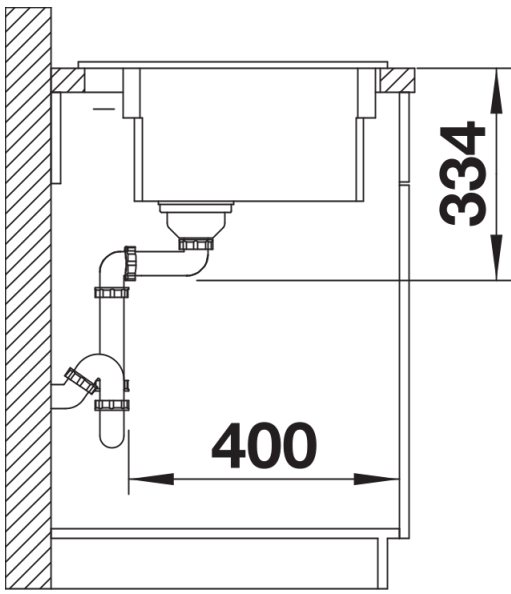

Scheda tecnica del prodotto ETAGON 6

N. articolo 525162

Vantaggi

- Ampia area di lavaggio dal minimo ingombro
- Il gradino integrato crea un livello di funzionalità aggiuntivo
- Barre ETAGON in acciaio inox in dotazione
- Scarico infino e troppopieno rettangolare integrati

- vasca con piletta da 3 ½"
- tappo a cestello InFino
- coppia di barre in acciaio inox
- saltarello in materiale sintetico cromato e sifone

Dettagli

Vista superiore

Foratur

Vista frontale

Vista laterale