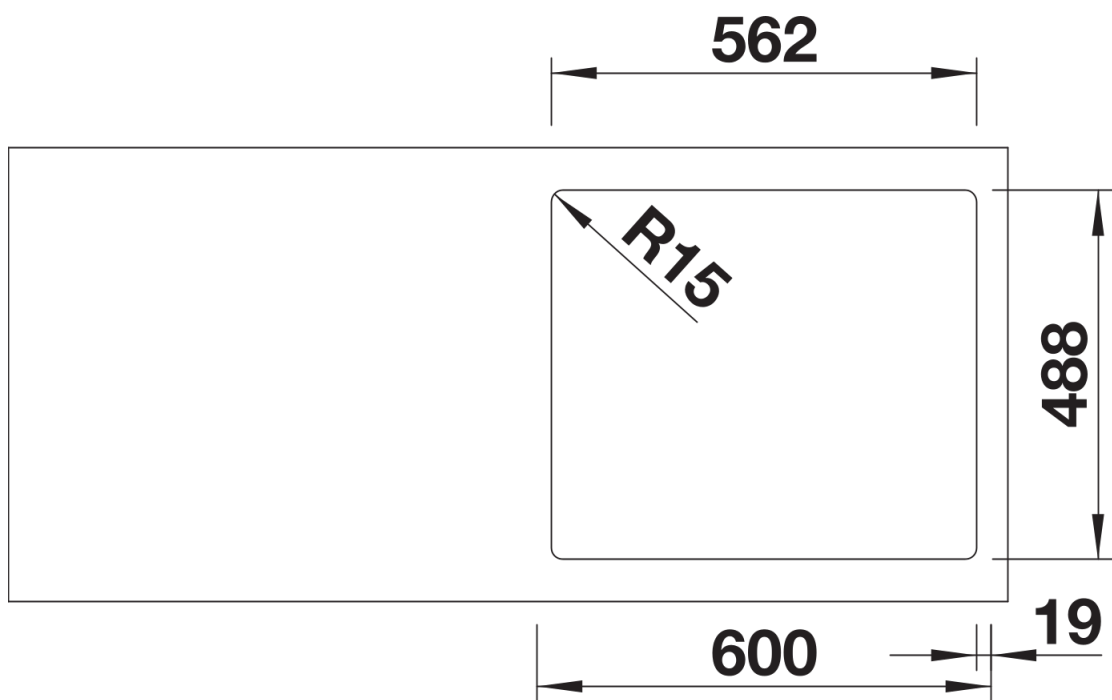

Scheda tecnica del prodotto ETAGON 6

N. articolo 525162

Vantaggi

- Ampia area di lavaggio dal minimo ingombro
- Il gradino integrato crea un livello di funzionalità aggiuntivo
- Barre ETAGON in acciaio inox in dotazione
- Scarico infino e troppopieno rettangolare integrati

- vasca con piletta da 3 ½"
- tappo a cestello InFino
- coppia di barre in acciaio inox
- saltarello in materiale sintetico cromato e sifone

Dettagli

Vista superiore

Foratur

Vista frontale

Vista laterale