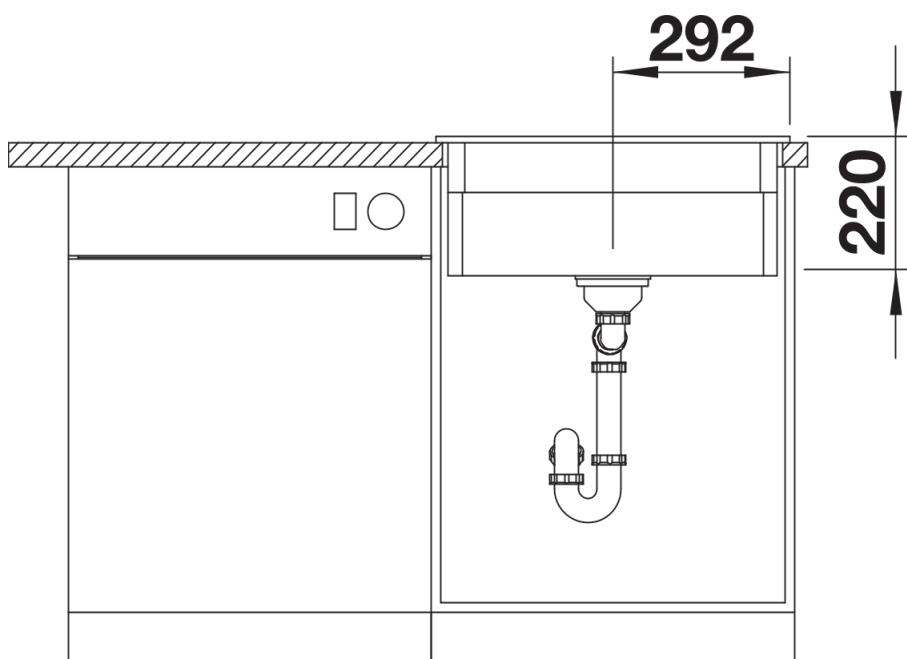

Scheda tecnica del prodotto ETAGON 6

N. articolo 525162

Vantaggi

- Ampia area di lavaggio dal minimo ingombro
- Il gradino integrato crea un livello di funzionalità aggiuntivo
- Barre ETAGON in acciaio inox in dotazione
- Scarico infino e troppopieno rettangolare integrati

- vasca con piletta da 3 ½"
- tappo a cestello InFino
- coppia di barre in acciaio inox
- saltarello in materiale sintetico cromato e sifone

Dettagli

Vista superiore

Foratur

Vista frontale

Vista laterale