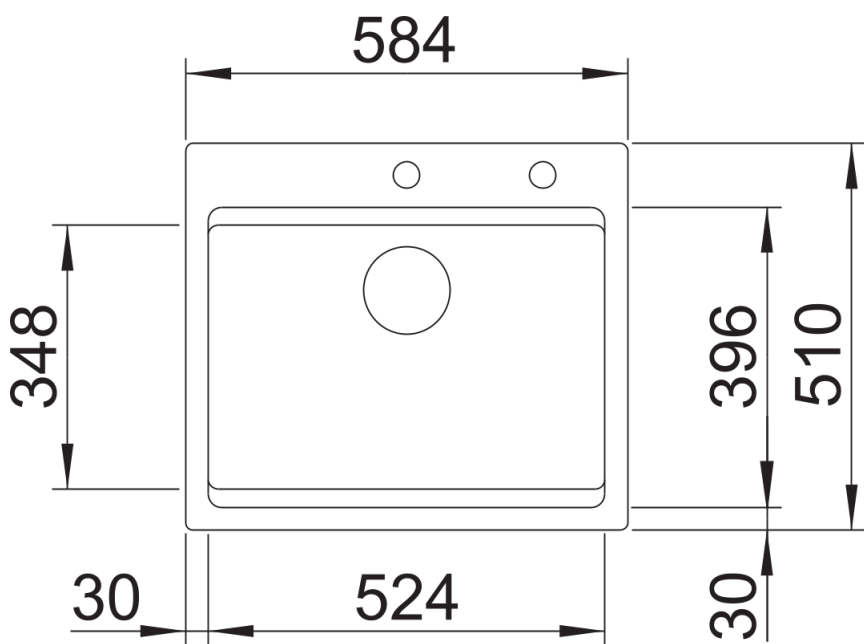

Scheda tecnica del prodotto ETAGON 6

N. articolo 525162

Vantaggi

- Ampia area di lavaggio dal minimo ingombro
- Il gradino integrato crea un livello di funzionalità aggiuntivo
- Barre ETAGON in acciaio inox in dotazione
- Scarico infino e troppopieno rettangolare integrati

- vasca con piletta da 3 ½"
- tappo a cestello InFino
- coppia di barre in acciaio inox
- saltarello in materiale sintetico cromato e sifone

Dettagli

Vista superiore

Foratur

Vista frontale

Vista laterale