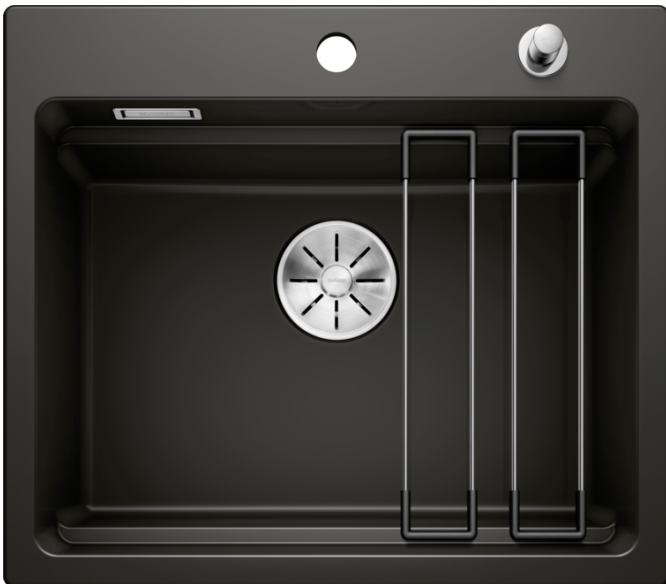

Scheda tecnica del prodotto ETAGON 6

N. articolo 525162

Vantaggi

- Ampia area di lavaggio dal minimo ingombro
- Il gradino integrato crea un livello di funzionalità aggiuntivo
- Barre ETAGON in acciaio inox in dotazione
- Scarico infino e troppopieno rettangolare integrati

Colori

Colori disponibili:

nero

basalto

bianco cristallo lucido

Magnolia Cristallo

Ceramica PuraPlus nero

Dotazione

- vasca con piletta da 3 ½"
- tappo a cestello InFino
- coppia di barre in acciaio inox
- saltarello in materiale sintetico cromato e sifone

Dettagli

Vista superiore

Foratur

Vista frontale

Vista laterale