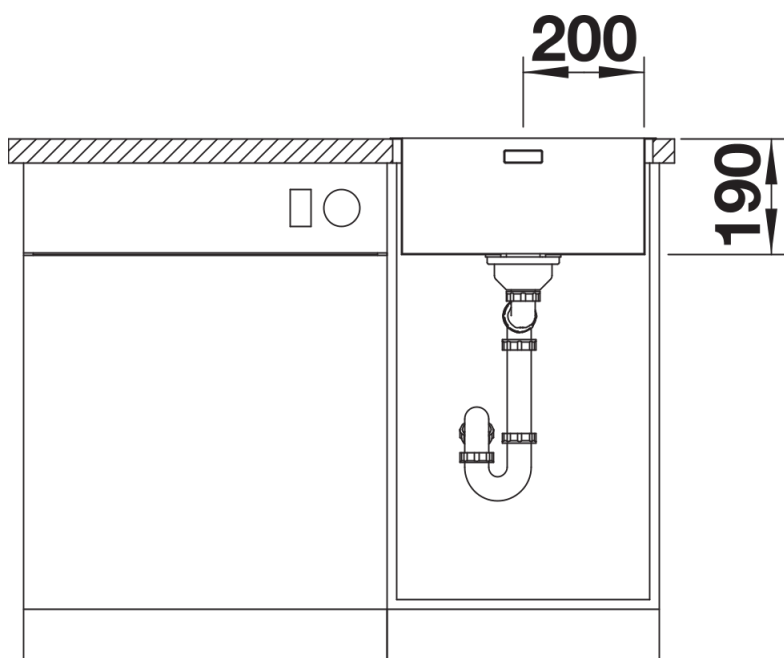

Scheda tecnica del prodotto ANDANO 400-IF/A

N. articolo 525244

Vantaggi

- Esclusiva composizione di elementi funzionali ed estetici
- L'armoniosa interazione tra i raggi delle vasche e il design della superficie crea un lavello dal look moderno
- Elegante area di lavaggio con fascia-miscelatore integrata
- Vasca grande e capiente per un ottimale utilizzo della base sottolavello
- Eleganti accessori disponibili come optional

Dotazione

vasca con piletta da 3 ½", sifone, tappo a cestello saltarello con comando in materiale sintetico cromato

Dettagli

Vista superiore

Foratur

Vista frontale

Vista laterale