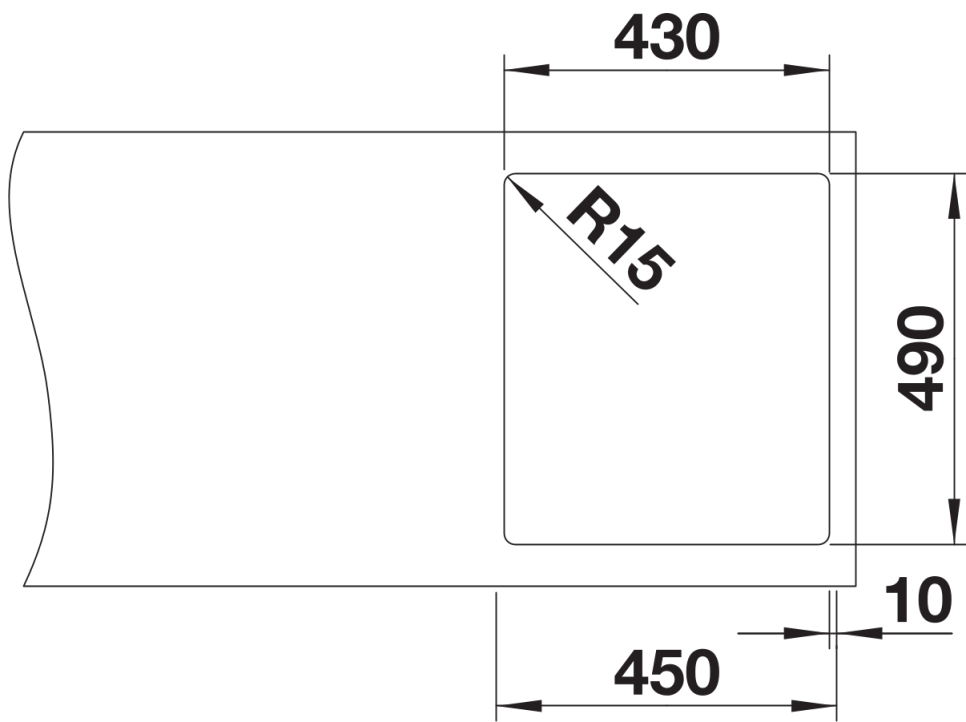

Scheda tecnica del prodotto ANDANO 400-IF/A

N. articolo 525244

Vantaggi

- Esclusiva composizione di elementi funzionali ed estetici
- L'armoniosa interazione tra i raggi delle vasche e il design della superficie crea un lavello dal look moderno
- Elegante area di lavaggio con fascia-miscelatore integrata
- Vasca grande e capiente per un ottimale utilizzo della base sottolavello
- Eleganti accessori disponibili come optional

Dotazione

vasca con piletta da 3 ½", sifone, tappo a cestello saltarello con comando in materiale sintetico cromato

Dettagli

Vista superiore

Foratur

Vista frontale

Vista laterale