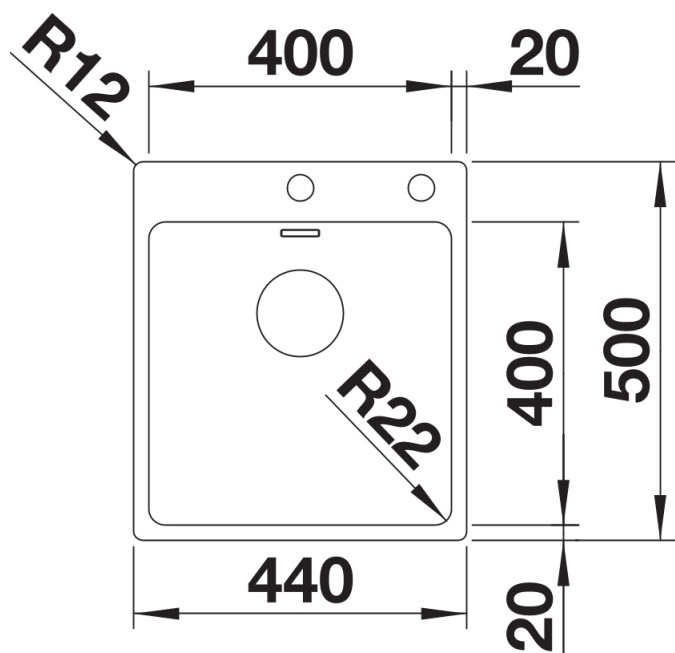

Scheda tecnica del prodotto ANDANO 400-IF/A

N. articolo 525244

Vantaggi

- Esclusiva composizione di elementi funzionali ed estetici
- L'armoniosa interazione tra i raggi delle vasche e il design della superficie crea un lavello dal look moderno
- Elegante area di lavaggio con fascia-miscelatore integrata
- Vasca grande e capiente per un ottimale utilizzo della base sottolavello
- Eleganti accessori disponibili come optional

Dotazione

vasca con piletta da 3 ½", sifone, tappo a cestello saltarello con comando in materiale sintetico cromato

Dettagli

Vista superiore

Foratur

Vista frontale

Vista laterale