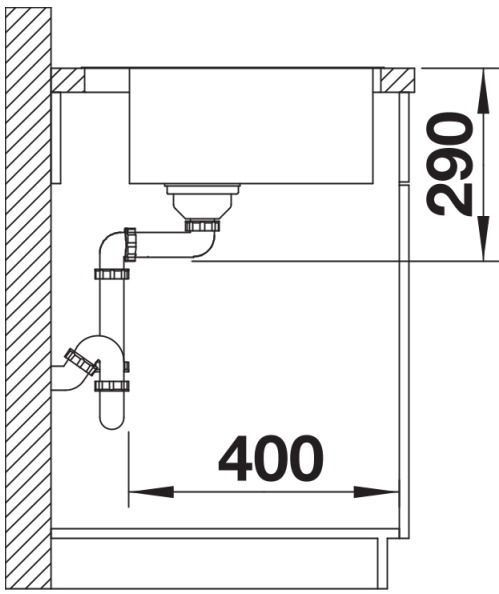

Dotazione

vasca con piletta da 3 ½", sifone, tappo a cestello saltarello con comando in materiale sintetico cromato

Dettagli

Vista superiore

Foratur

Vista frontale

Vista laterale