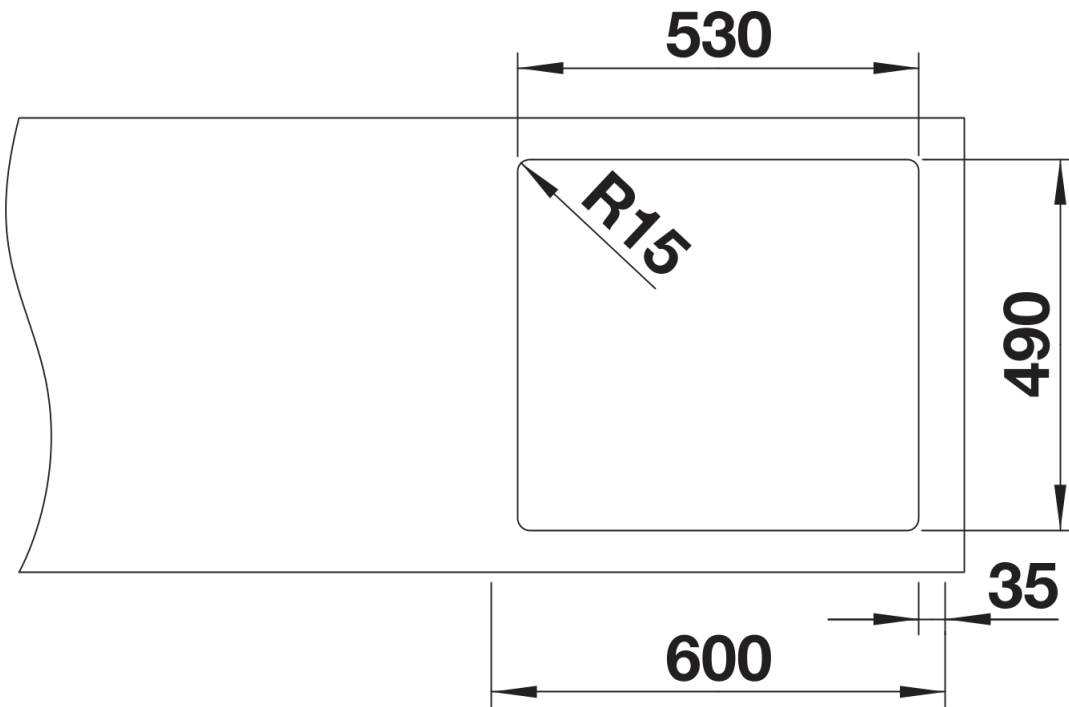

Scheda tecnica del prodotto ANDANO 500-IF/A

N. articolo 525245

Vantaggi

- Esclusiva composizione di elementi funzionali ed estetici
- L'armoniosa interazione tra i raggi delle vasche e il design della superficie crea un lavello dal look moderno
- Elegante area di lavaggio con fascia-miscelatore integrata
- Vasca grande e capiente per un ottimale utilizzo della base sottolavello
- Eleganti accessori disponibili come optional

Informazioni per la progettazione

- Dimensioni intaglio per incasso: 530x490 mm - R 15
- Raggio interno: 22 mm
- Raggio fondo vasca: 10 mm
- Raggio esterno: 12 mm
- N.B.: per tutti i modelli BLANCO ANDANO-IF/A, non è possibile installare i miscelatori BLANCO PERISCOPE-S-F II, BLANCO ELOSCOPE-F II direttamente dietro il troppopieno.

Dotazione

vasca con piletta da 3 ½", sifone, tappo a cestello e saltarello con comando in materiale sintetico cromato

Dettagli

Vista superiore

Foratur

Vista frontale

Vista laterale