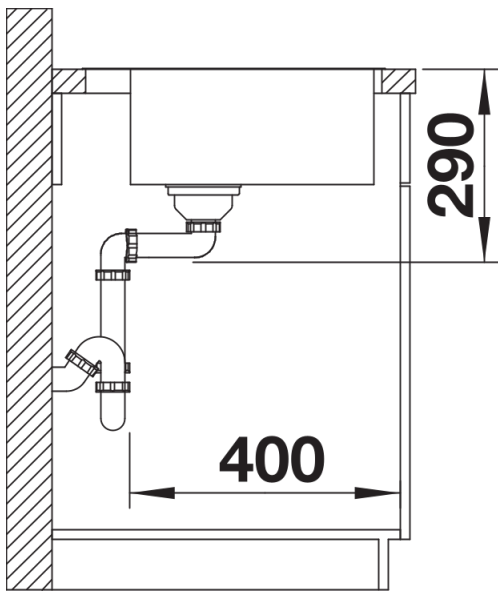

Scheda tecnica del prodotto ANDANO 500-IF/A

N. articolo 525245

Vantaggi

- Esclusiva composizione di elementi funzionali ed estetici
- L'armoniosa interazione tra i raggi delle vasche e il design della superficie crea un lavello dal look moderno
- Elegante area di lavaggio con fascia-miscelatore integrata
- Vasca grande e capiente per un ottimale utilizzo della base sottolavello
- Eleganti accessori disponibili come optional

Informazioni per la progettazione

- Dimensioni intaglio per incasso: 530x490 mm - R 15
- Raggio interno: 22 mm
- Raggio fondo vasca: 10 mm
- Raggio esterno: 12 mm
- N.B.: per tutti i modelli BLANCO ANDANO-IF/A, non è possibile installare i miscelatori BLANCO PERISCOPE-S-F II, BLANCO ELOSCOPE-F II direttamente dietro il troppopieno.

Dotazione

vasca con piletta da 3 ½", sifone, tappo a cestello e saltarello con comando in materiale sintetico cromato

Dettagli

Vista superiore

Foratur

Vista frontale

Vista laterale