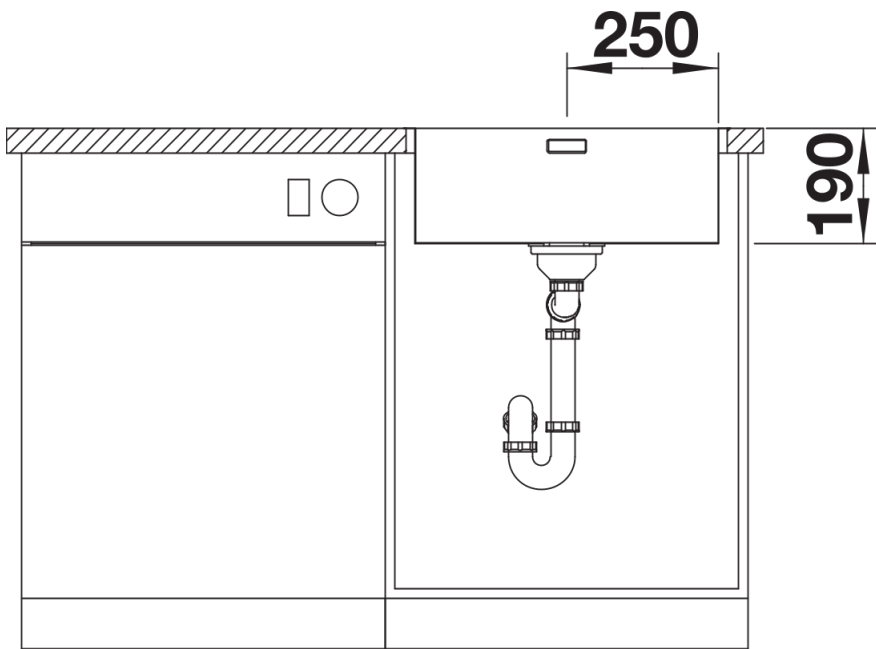

Scheda tecnica del prodotto ANDANO 500-IF/A

N. articolo 525245

Vantaggi

- Esclusiva composizione di elementi funzionali ed estetici
- L'armoniosa interazione tra i raggi delle vasche e il design della superficie crea un lavello dal look moderno
- Elegante area di lavaggio con fascia-miscelatore integrata
- Vasca grande e capiente per un ottimale utilizzo della base sottolavello
- Eleganti accessori disponibili come optional

Informazioni per la progettazione

- Dimensioni intaglio per incasso: 530x490 mm - R 15
- Raggio interno: 22 mm
- Raggio fondo vasca: 10 mm
- Raggio esterno: 12 mm
- N.B.: per tutti i modelli BLANCO ANDANO-IF/A, non è possibile installare i miscelatori BLANCO PERISCOPE-S-F II, BLANCO ELOSCOPE-F II direttamente dietro il troppopieno.

Dotazione

vasca con piletta da 3 ½", sifone, tappo a cestello e saltarello con comando in materiale sintetico cromato

Dettagli

Vista superiore

Foratur

Vista frontale

Vista laterale