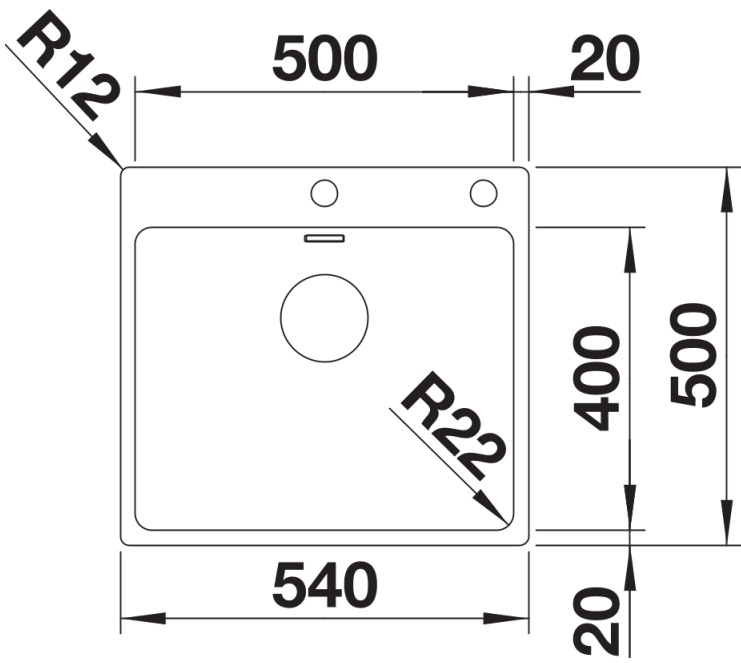

Scheda tecnica del prodotto ANDANO 500-IF/A

N. articolo 525245

Vantaggi

- Esclusiva composizione di elementi funzionali ed estetici
- L'armoniosa interazione tra i raggi delle vasche e il design della superficie crea un lavello dal look moderno
- Elegante area di lavaggio con fascia-miscelatore integrata
- Vasca grande e capiente per un ottimale utilizzo della base sottolavello
- Eleganti accessori disponibili come optional

Informazioni per la progettazione

- Dimensioni intaglio per incasso: 530x490 mm - R 15
- Raggio interno: 22 mm
- Raggio fondo vasca: 10 mm
- Raggio esterno: 12 mm
- N.B.: per tutti i modelli BLANCO ANDANO-IF/A, non è possibile installare i miscelatori BLANCO PERISCOPE-S-F II, BLANCO ELOSCOPE-F II direttamente dietro il troppopieno.

Dotazione

vasca con piletta da 3 ½", sifone, tappo a cestello e saltarello con comando in materiale sintetico cromato

Dettagli

Vista superiore

Foratur

Vista frontale

Vista laterale