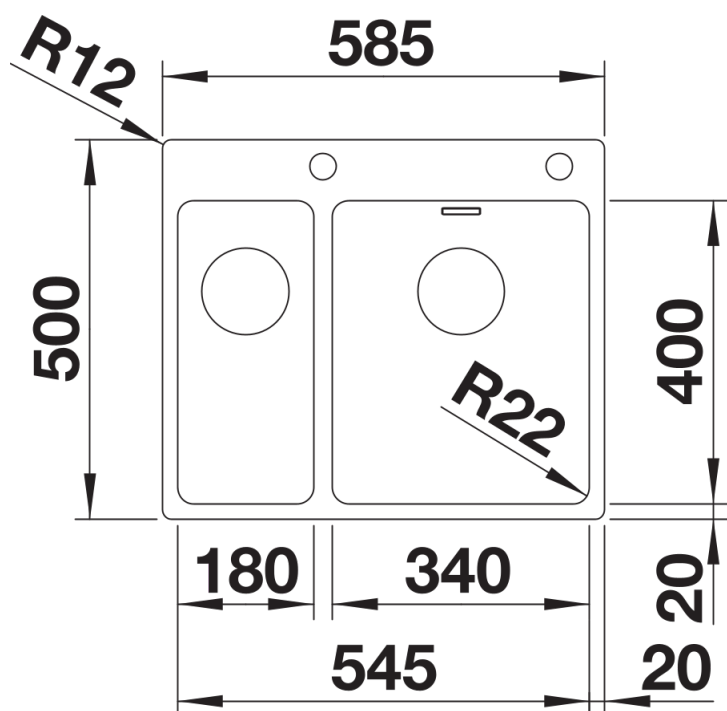

Scheda tecnica del prodotto ANDANO 340/180-IF/A

N. articolo 525247

Vantaggi

- Esclusiva composizione di elementi funzionali ed estetici
- L'armoniosa interazione tra i raggi delle vasche e il design della superficie crea un lavello dal look moderno
- Elegante area di lavaggio con fascia-miscelatore integrata
- Vasca grande e capiente per un ottimale utilizzo della base sottolavello
- Eleganti accessori disponibili come optional

Dotazione

vasche con piletta da 3 ½", sifone, tappo a cestello e saltarello con comando in materiale sintetico cromato per vasca principale

Dettagli

Vista superiore

Foratur

Vista frontale

Vista laterale