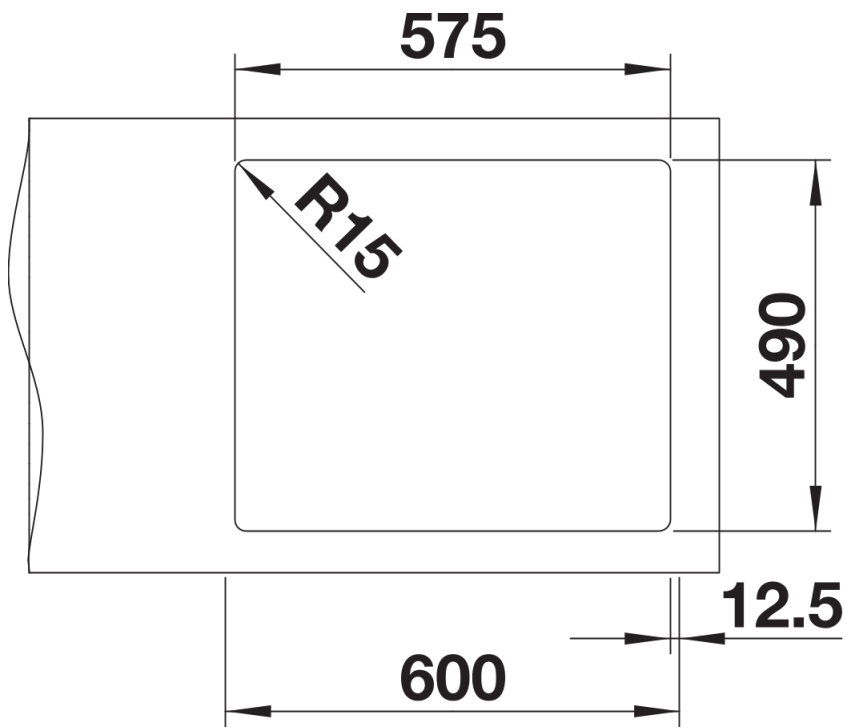

Scheda tecnica del prodotto ANDANO 340/180-IF/A

N. articolo 525247

Vantaggi

- Esclusiva composizione di elementi funzionali ed estetici
- L'armoniosa interazione tra i raggi delle vasche e il design della superficie crea un lavello dal look moderno
- Elegante area di lavaggio con fascia-miscelatore integrata
- Vasca grande e capiente per un ottimale utilizzo della base sottolavello
- Eleganti accessori disponibili come optional

Dotazione

vasche con piletta da 3 ½", sifone, tappo a cestello e saltarello con comando in materiale sintetico cromato per vasca principale

Dettagli

Vista superiore

Foratur

Vista frontale

Vista laterale