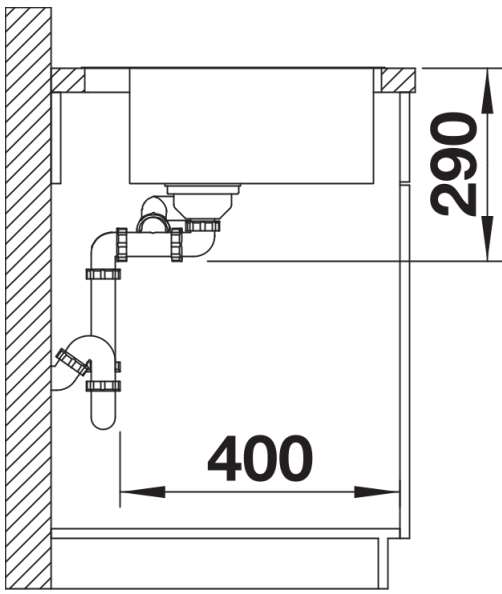

Scheda tecnica del prodotto ANDANO 340/180-IF/A

N. articolo 525247

Vantaggi

- Esclusiva composizione di elementi funzionali ed estetici
- L'armoniosa interazione tra i raggi delle vasche e il design della superficie crea un lavello dal look moderno
- Elegante area di lavaggio con fascia-miscelatore integrata
- Vasca grande e capiente per un ottimale utilizzo della base sottolavello
- Eleganti accessori disponibili come optional

Dotazione

vasche con piletta da 3 ½", sifone, tappo a cestello e saltarello con comando in materiale sintetico cromato per vasca principale

Dettagli

Vista superiore

Foratur

Vista frontale

Vista laterale