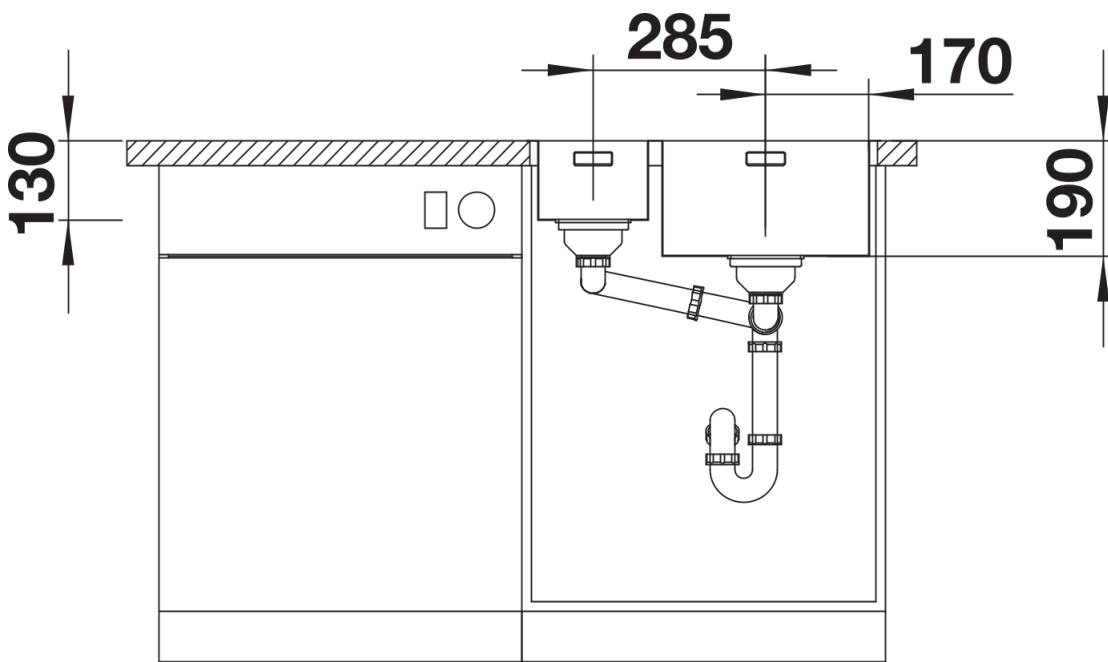

Scheda tecnica del prodotto ANDANO 340/180-IF/A

N. articolo 525247

Vantaggi

- Esclusiva composizione di elementi funzionali ed estetici
- L'armoniosa interazione tra i raggi delle vasche e il design della superficie crea un lavello dal look moderno
- Elegante area di lavaggio con fascia-miscelatore integrata
- Vasca grande e capiente per un ottimale utilizzo della base sottolavello
- Eleganti accessori disponibili come optional

Dotazione

vasche con piletta da 3 ½", sifone, tappo a cestello e saltarello con comando in materiale sintetico cromato per vasca principale

Dettagli

Vista superiore

Foratur

Vista frontale

Vista laterale