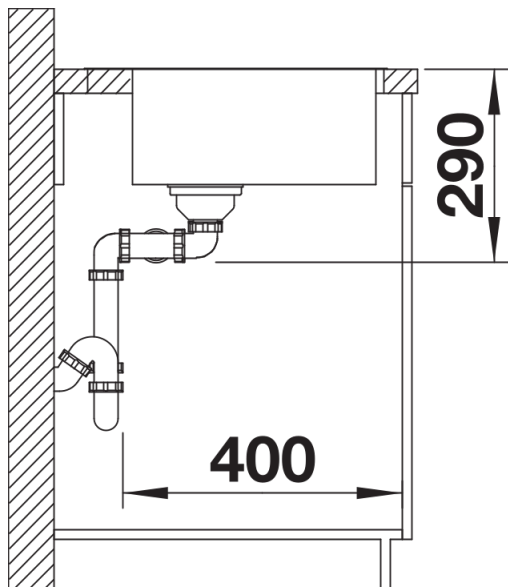

Scheda tecnica del prodotto ANDANO 340/340-IF/A

N. articolo 525248

Vantaggi

- Composizione unica di elementi estetici e funzionali
- L'armoniosa interazione tra i raggi e il design della superficie crea un fascino moderno
- Zona acqua elegantemente progettata con zona miscelatore integrata in un unico intaglio del piano di lavoro
- Dettagli di alta qualità con troppopieno coperto C-overflow e sistema di scarico InFino con PushControl, il comando remoto sottile e intuitivo
- Vasca ampia e base completamente utilizzabile
- Accessori premium disponibili come optional

Informazioni per la progettazione

- Nota: Possibilità di foro aggiuntivo. Il foro aggiuntivo deve essere eseguito da un'azienda specializzata.

Dotazione

- kit di scarico con sifone
- 2 tappi a cestello InFino da 3 ½" con comando remoto di scarico (PushControl) per 1 vasca
- kit di montaggio

Dettagli

Vista superiore

Foratur

Vista frontale

Vista laterale