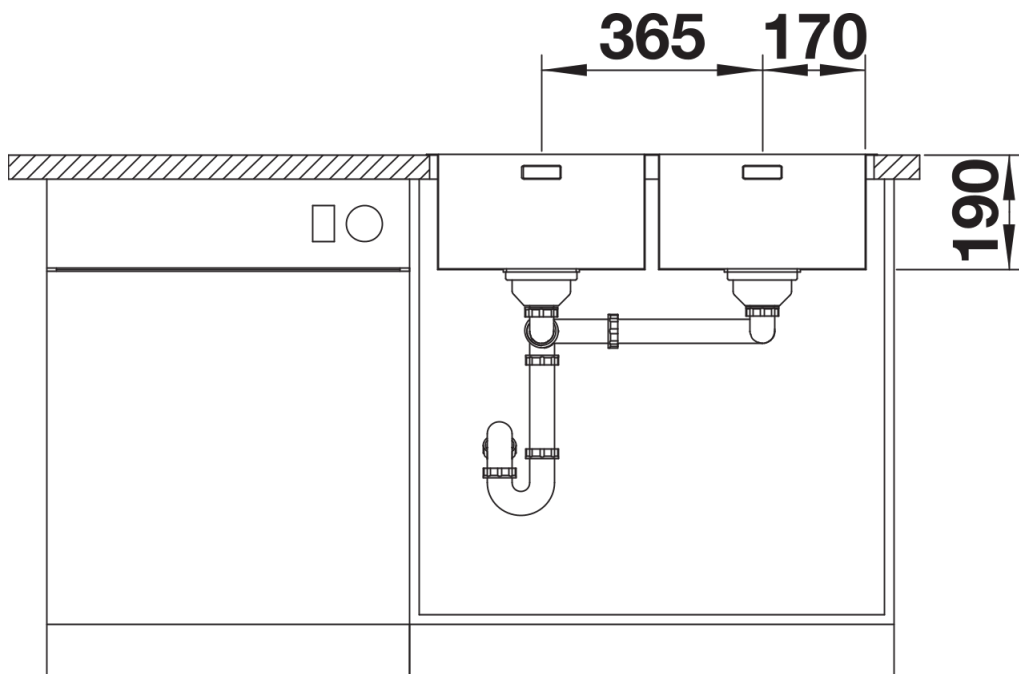

Scheda tecnica del prodotto ANDANO 340/340-IF/A

N. articolo 525248

Vantaggi

- Composizione unica di elementi estetici e funzionali
- L'armoniosa interazione tra i raggi e il design della superficie crea un fascino moderno
- Zona acqua elegantemente progettata con zona miscelatore integrata in un unico intaglio del piano di lavoro
- Dettagli di alta qualità con troppopieno coperto C-overflow e sistema di scarico InFino con PushControl, il comando remoto sottile e intuitivo
- Vasca ampia e base completamente utilizzabile
- Accessori premium disponibili come optional

Informazioni per la progettazione

- Nota: Possibilità di foro aggiuntivo. Il foro aggiuntivo deve essere eseguito da un'azienda specializzata.

Dotazione

- kit di scarico con sifone
- 2 tappi a cestello InFino da 3 ½" con comando remoto di scarico (PushControl) per 1 vasca
- kit di montaggio

Dettagli

Vista superiore

Foratur

Vista frontale

Vista laterale