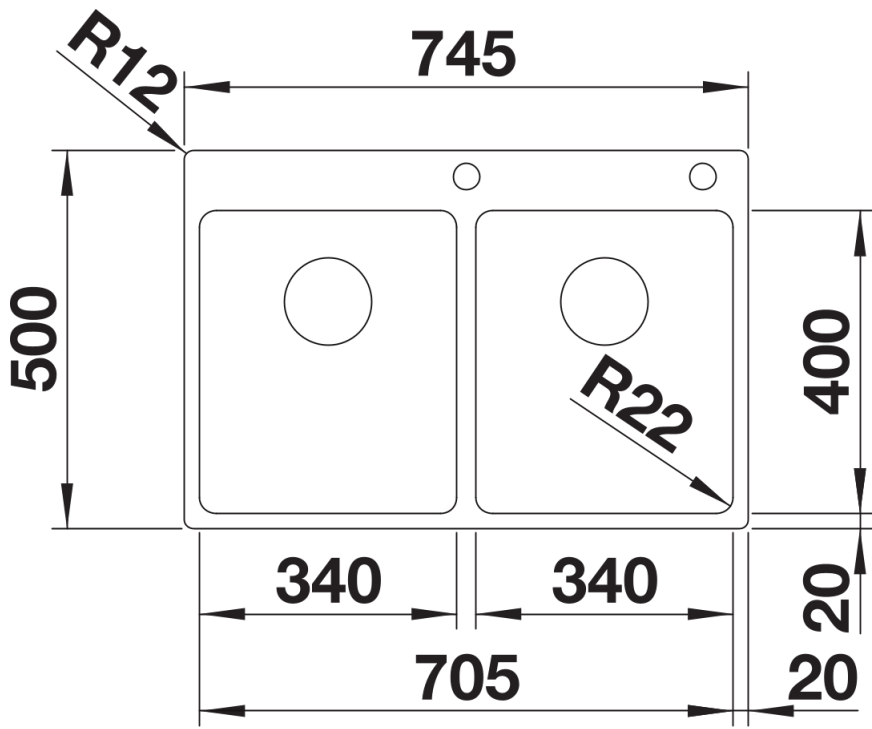

Scheda tecnica del prodotto ANDANO 340/340-IF/A

N. articolo 525248

Vantaggi

- Composizione unica di elementi estetici e funzionali
- L'armoniosa interazione tra i raggi e il design della superficie crea un fascino moderno
- Zona acqua elegantemente progettata con zona miscelatore integrata in un unico intaglio del piano di lavoro
- Dettagli di alta qualità con troppopieno coperto C-overflow e sistema di scarico InFino con PushControl, il comando remoto sottile e intuitivo
- Vasca ampia e base completamente utilizzabile
- Accessori premium disponibili come optional

Informazioni per la progettazione

- Nota: Possibilità di foro aggiuntivo. Il foro aggiuntivo deve essere eseguito da un'azienda specializzata.

Dotazione

- kit di scarico con sifone
- 2 tappi a cestello InFino da 3 ½" con comando remoto di scarico (PushControl) per 1 vasca
- kit di montaggio

Dettagli

Vista superiore

Foratur

Vista frontale

Vista laterale