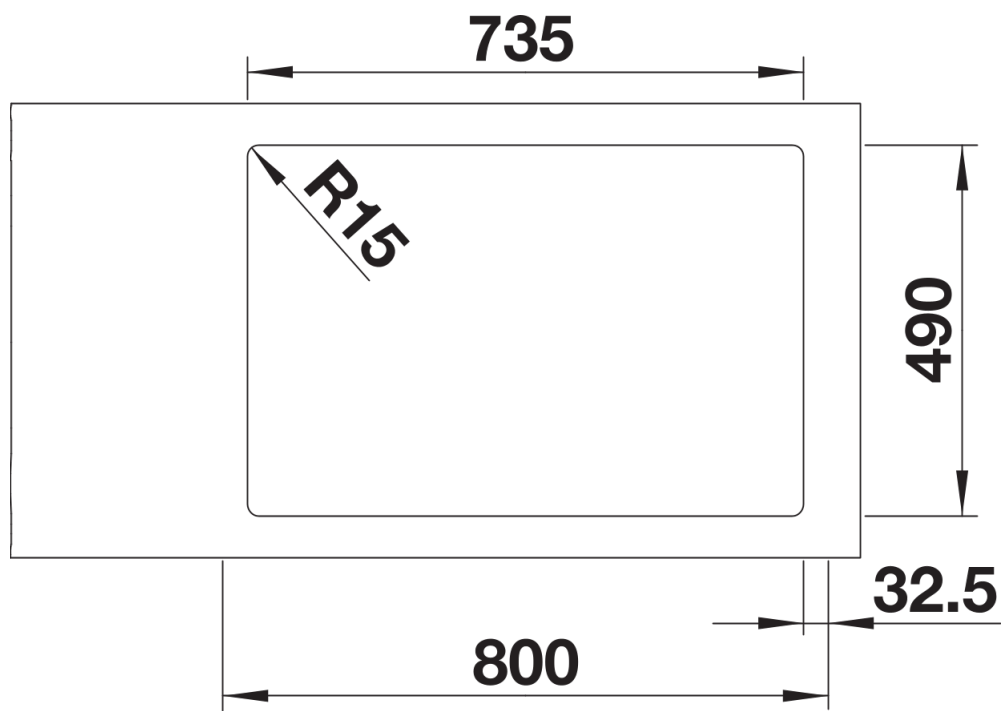

Scheda tecnica del prodotto ANDANO 340/340-IF/A

N. articolo 525248

Vantaggi

- Composizione unica di elementi estetici e funzionali
- L'armoniosa interazione tra i raggi e il design della superficie crea un fascino moderno
- Zona acqua elegantemente progettata con zona miscelatore integrata in un unico intaglio del piano di lavoro
- Dettagli di alta qualità con troppopieno coperto C-overflow e sistema di scarico InFino con PushControl, il comando remoto sottile e intuitivo
- Vasca ampia e base completamente utilizzabile
- Accessori premium disponibili come optional

Informazioni per la progettazione

- Nota: Possibilità di foro aggiuntivo. Il foro aggiuntivo deve essere eseguito da un'azienda specializzata.

Dotazione

- kit di scarico con sifone
- 2 tappi a cestello InFino da 3 ½" con comando remoto di scarico (PushControl) per 1 vasca
- kit di montaggio

Dettagli

Vista superiore

Foratur

Vista frontale

Vista laterale