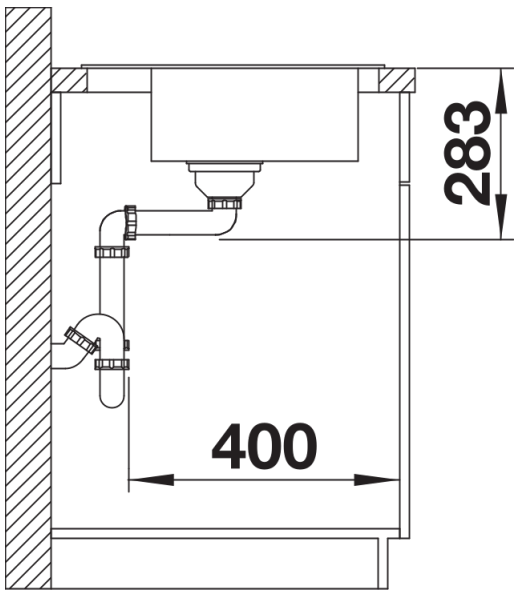

Scheda tecnica del prodotto BLANCODANA 45

N. articolo 525322

Vantaggi

- Ampia e funzionale fascia miscelatore posteriore a fianco del miscelatore
- Ampio raggio della vasca per offrire maggiore comfort

Dotazione

- vasca con pileta da 3 ½" e tappo a cestello

Dettagli

Vista superiore

Foratur

Vista frontale

Vista laterale