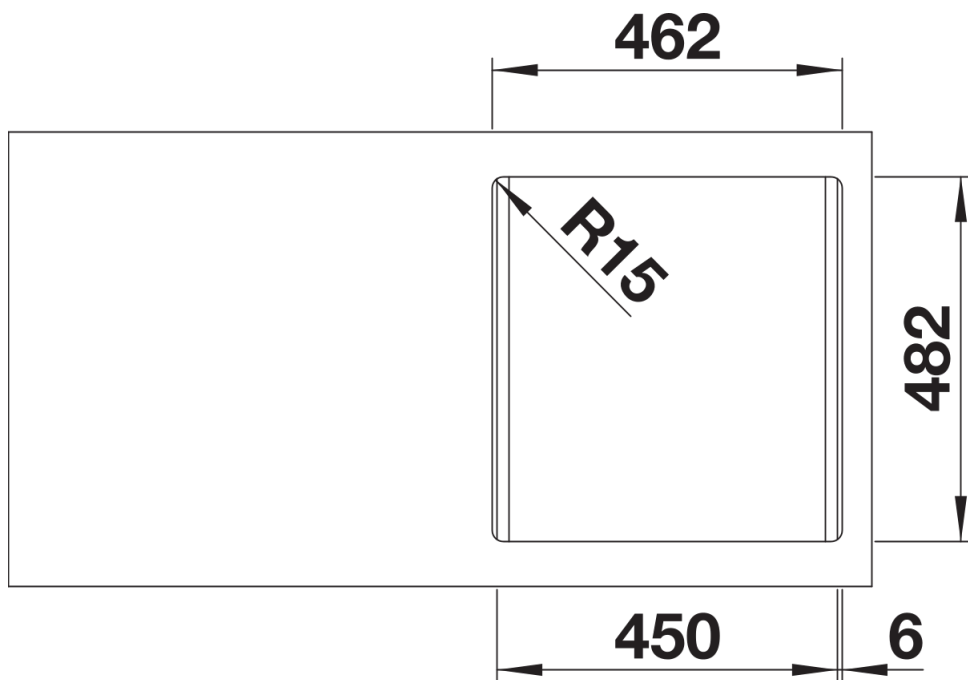

Scheda tecnica del prodotto BLANCODANA 45

N. articolo 525322

Vantaggi

- Ampia e funzionale fascia miscelatore posteriore a fianco del miscelatore
- Ampio raggio della vasca per offrire maggiore comfort

Dotazione

- vasca con pileta da 3 ½" e tappo a cestello

Dettagli

Vista superiore

Foratur

Vista frontale

Vista laterale