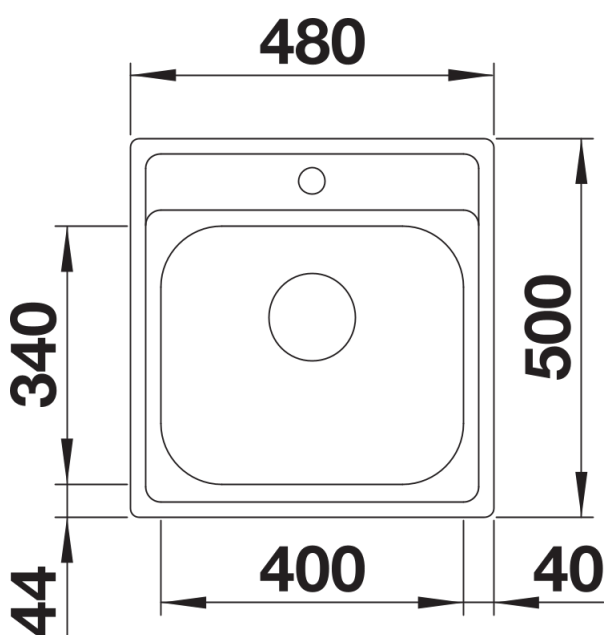

Scheda tecnica del prodotto BLANCODANA 45

N. articolo 525322

Vantaggi

- Ampia e funzionale fascia miscelatore posteriore a fianco del miscelatore
- Ampio raggio della vasca per offrire maggiore comfort

Dotazione

- vasca con pileta da 3 ½" e tappo a cestello

Dettagli

Vista superiore

Foratur

Vista frontale

Vista laterale