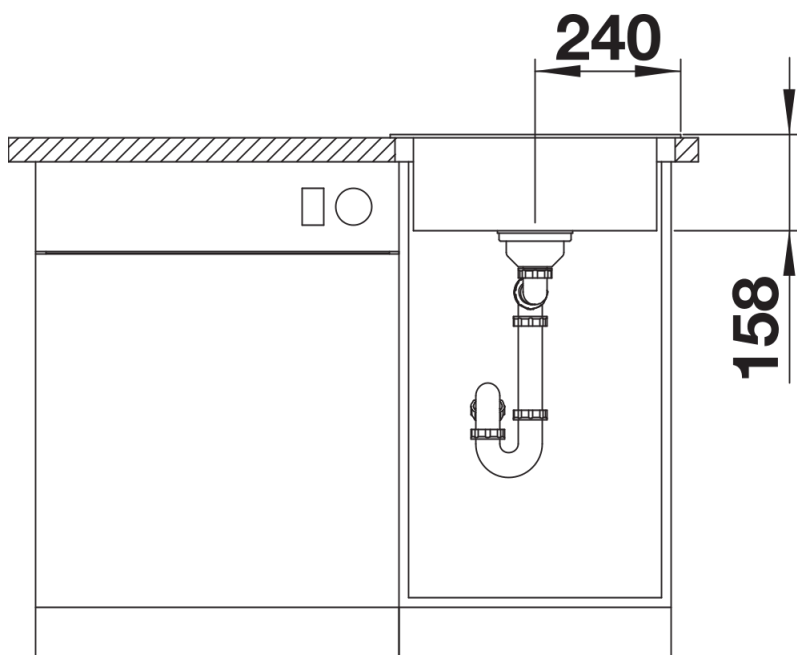

Scheda tecnica del prodotto BLANCODANA 45

N. articolo 525322

Vantaggi

- Ampia e funzionale fascia miscelatore posteriore a fianco del miscelatore
- Ampio raggio della vasca per offrire maggiore comfort

Dotazione

- vasca con pileta da 3 ½" e tappo a cestello

Dettagli

Vista superiore

Foratur

Vista frontale

Vista laterale