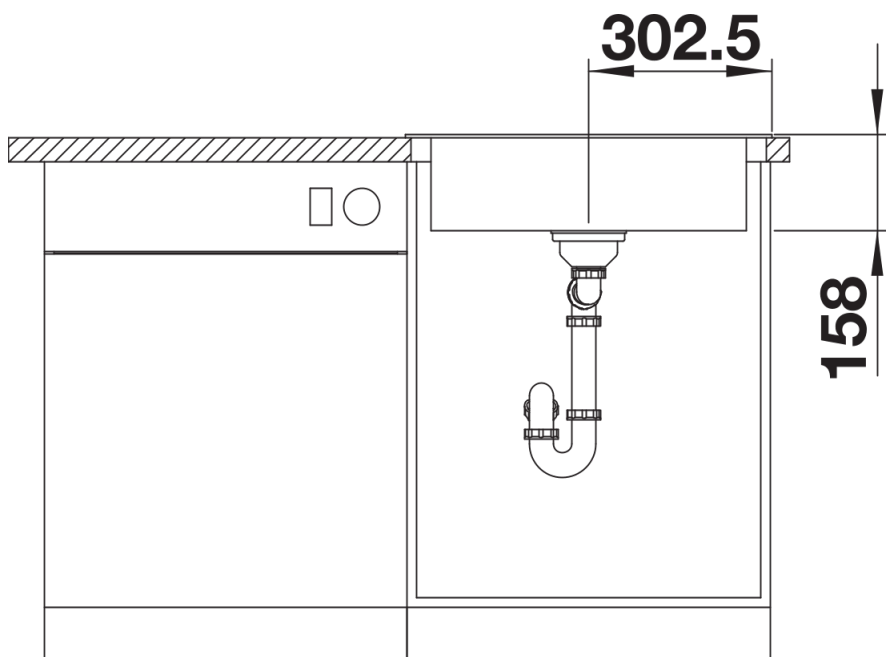

Scheda tecnica del prodotto BLANCODANA 6

N. articolo 525323

Vantaggi

- Vasca singola spaziosa e comoda
- Pratica zona miscelatore continua
- Design moderno e attraente
- Piletta da 3 ½"

Dotazione

- kit di scarico con sifone
- tappo a cestello da 3 ½"

Dettagli

Vista superiore

Foratur

Vista frontale

Vista laterale