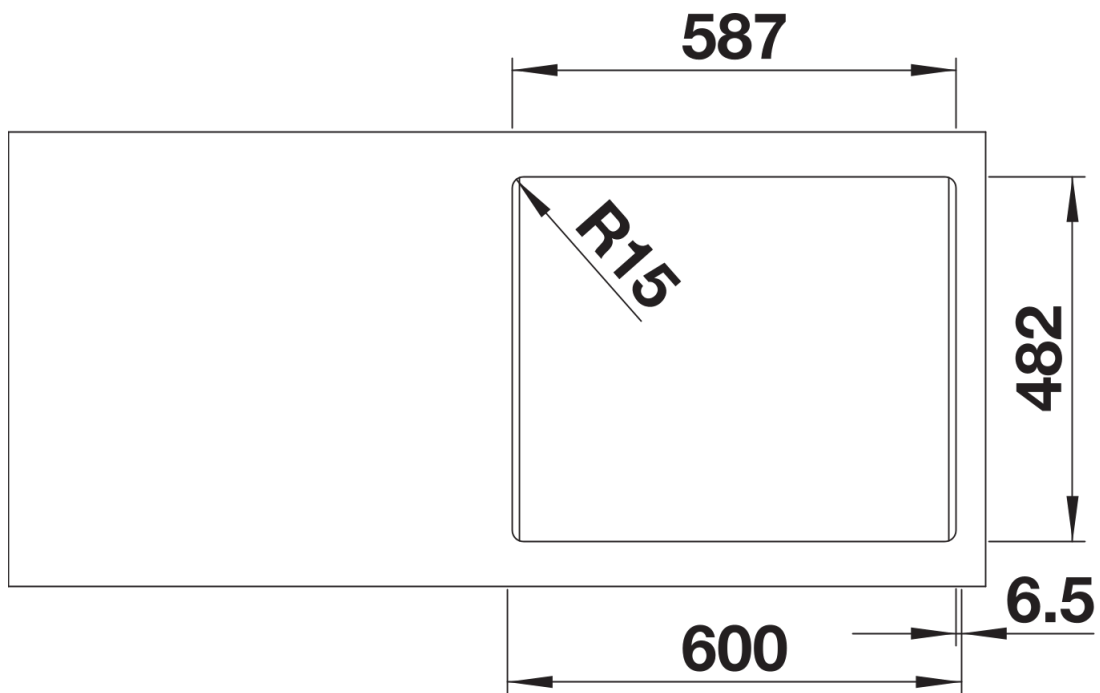

Scheda tecnica del prodotto BLANCODANA 6

N. articolo 525323

Vantaggi

- Vasca singola spaziosa e comoda
- Pratica zona miscelatore continua
- Design moderno e attraente
- Piletta da 3 ½"

Dotazione

- kit di scarico con sifone
- tappo a cestello da 3 ½"

Dettagli

Vista superiore

Foratur

Vista frontale

Vista laterale