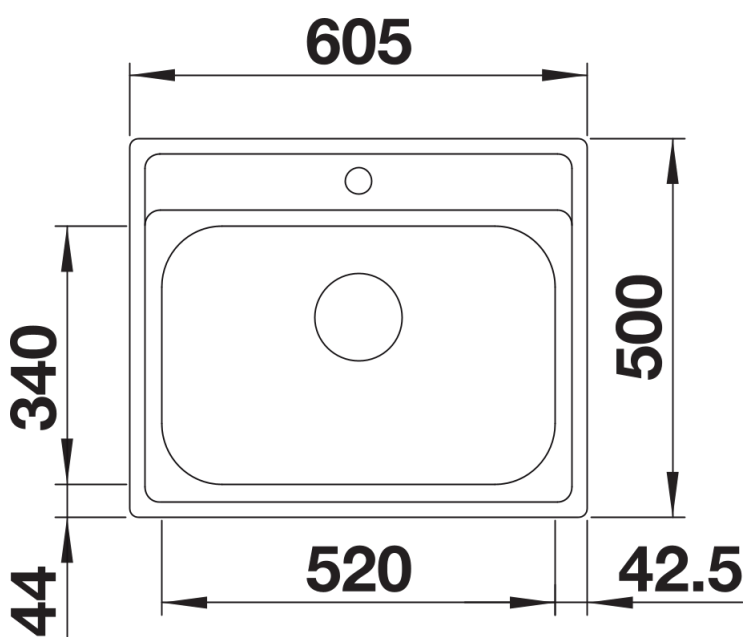

Scheda tecnica del prodotto BLANCODANA 6

N. articolo 525323

Vantaggi

- Vasca singola spaziosa e comoda
- Pratica zona miscelatore continua
- Design moderno e attraente
- Piletta da 3 ½"

Dotazione

- kit di scarico con sifone
- tappo a cestello da 3 ½"

Dettagli

Vista superiore

Foratur

Vista frontale

Vista laterale