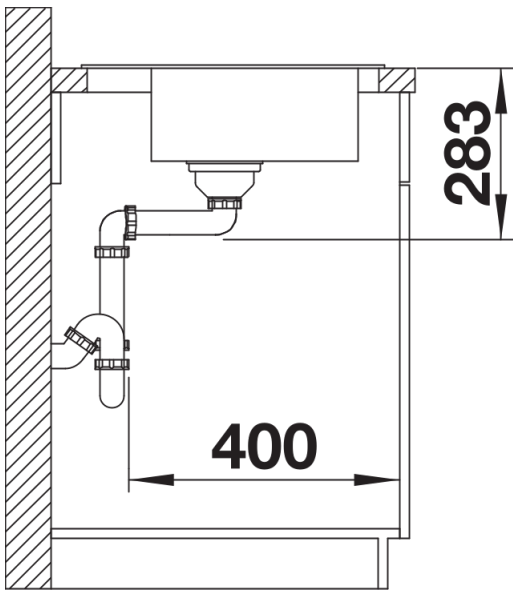

Scheda tecnica del prodotto BLANCODANA 6

N. articolo 525323

Vantaggi

- Vasca singola spaziosa e comoda
- Pratica zona miscelatore continua
- Design moderno e attraente
- Piletta da 3 ½"

Dotazione

- kit di scarico con sifone
- tappo a cestello da 3 ½"

Dettagli

Vista superiore

Foratur

Vista frontale

Vista laterale