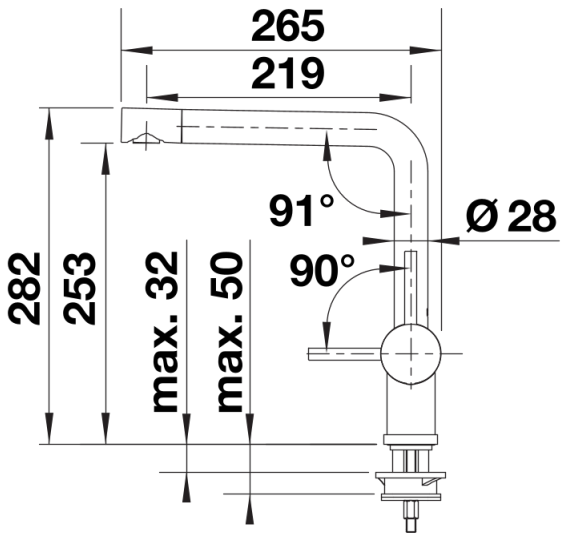

Dotazione

- Girevole sino a 360°
- Diametro foro per miscelatore: Ø 35 mm
- Dotato di cartuccia in ceramica
- Rompigetto brevettato per una marcata riduzione dei depositi di calcare
- Flessibili da 700 mm con dado da $\frac{3}{8}$ " per una facile installazione
- Contropiastra di rinforzo per una maggiore stabilità

Dettagli

Intervallo di rotazione

Vista laterale