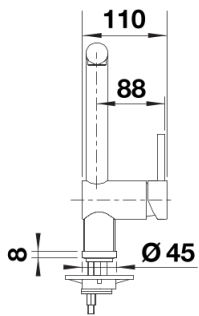

Intervallo di rotazione