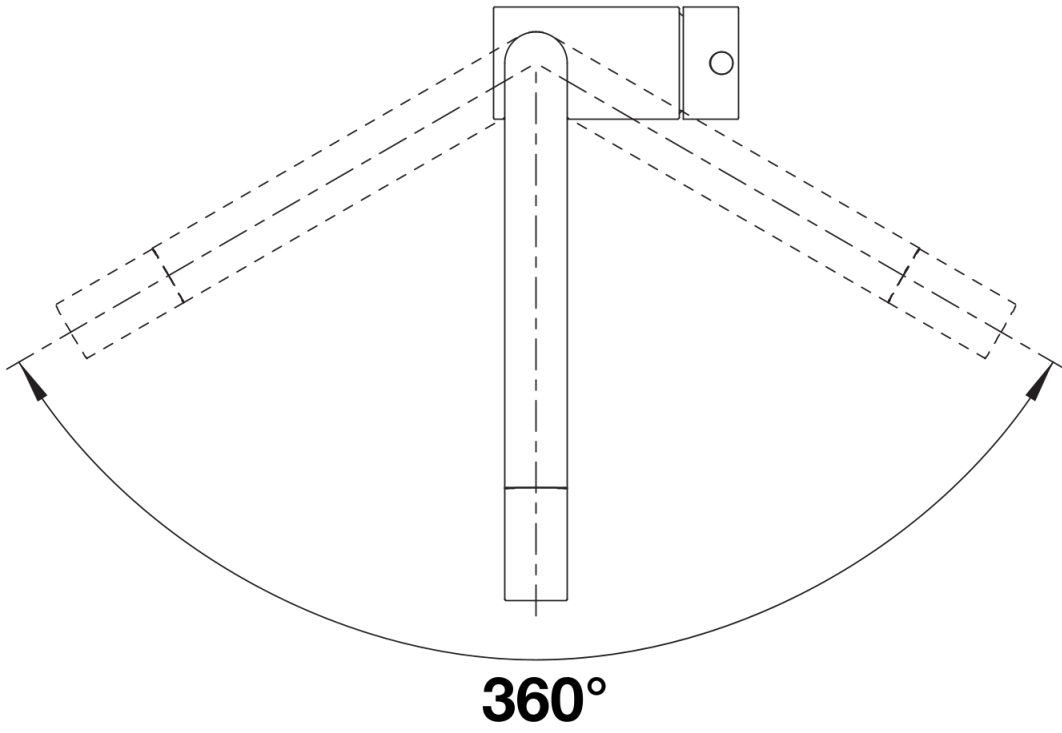

Scheda tecnica del prodotto LINUS

N. articolo 525806

Vantaggi

- Design minimalista
- Finitura superficiale opaca nera per un perfetto abbinamento con l'ambiente circostante
- Canna alta per facilitare il riempimento di pentole e vasi
- Girevole sino a 360° per un maggiore raggio di azione

Dotazione

- Girevole sino a 360°
- Diametro foro per miscelatore: Ø 35 mm
- Dotato di cartuccia in ceramica
- Rompigetto brevettato per una marcata riduzione dei depositi di calcare
- Flessibili da 700 mm con dado da $\frac{3}{8}$ " per una facile installazione
- Contropiastra di rinforzo per una maggiore stabilità

Dettagli

Intervallo di rotazione

Vista laterale