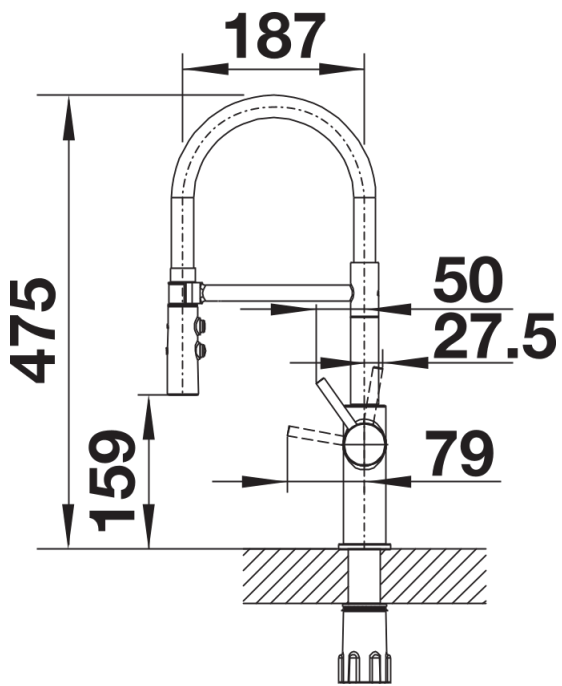

Scheda tecnica del prodotto CATRIS-S Flexo

N. articolo 527731

Vantaggi

- Design classico ed estetica Semi-Profi
- Il tubo flessibile in gomma nera offre la massima libertà di movimento
- Doppio getto con arresto del flusso integrato: passaggio facile da flusso normale a getto
- Bloccaggio della doccetta con supporto magnetico
- Disponibile anche nelle finiture PVD steel e Nero Opaco

Colori

Colori disponibili:

PVD steel

satin dark steel

PVD satin dark steel

Dotazione

- Girevole fino a 360°
- Diametro foro per $\varnothing 35$
- Dotato di cartuccia in ceramica-Flessibili da 450 mm con dado da $\frac{3}{8}$ " per una facile installazione
- Rompigetto brevettato per una marcata riduzione dei depositi di calcare
- Contropiastra di rinforzo per una maggiore stabilità
- Dotato di valvola di non-ritorno certificata EN 1717

Dettagli

Intervallo di rotazione

Vista laterale