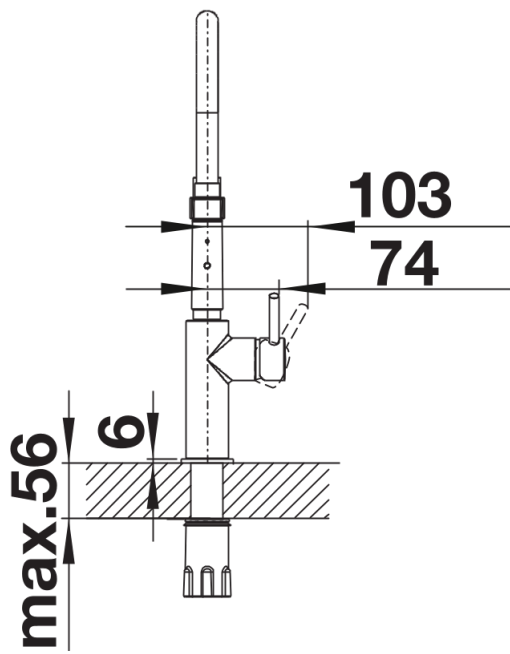

Scheda tecnica del prodotto CATRIS-S Flexo

N. articolo 527731

Vantaggi

- Design classico ed estetica Semi-Profi
- Il tubo flessibile in gomma nera offre la massima libertà di movimento
- Doppio getto con arresto del flusso integrato: passaggio facile da flusso normale a getto
- Bloccaggio della doccetta con supporto magnetico
- Disponibile anche nelle finiture PVD steel e Nero Opaco

Colori

Colori disponibili:

PVD steel

satin dark steel

PVD satin dark steel

Dotazione

- Girevole fino a 360°
- Diametro foro per $\varnothing 35$
- Dotato di cartuccia in ceramica-Flessibili da 450 mm con dado da $\frac{3}{8}$ " per una facile installazione
- Rompigetto brevettato per una marcata riduzione dei depositi di calcare
- Contropiastra di rinforzo per una maggiore stabilità
- Dotato di valvola di non-ritorno certificata EN 1717

Dettagli

Intervallo di rotazione

Vista laterale