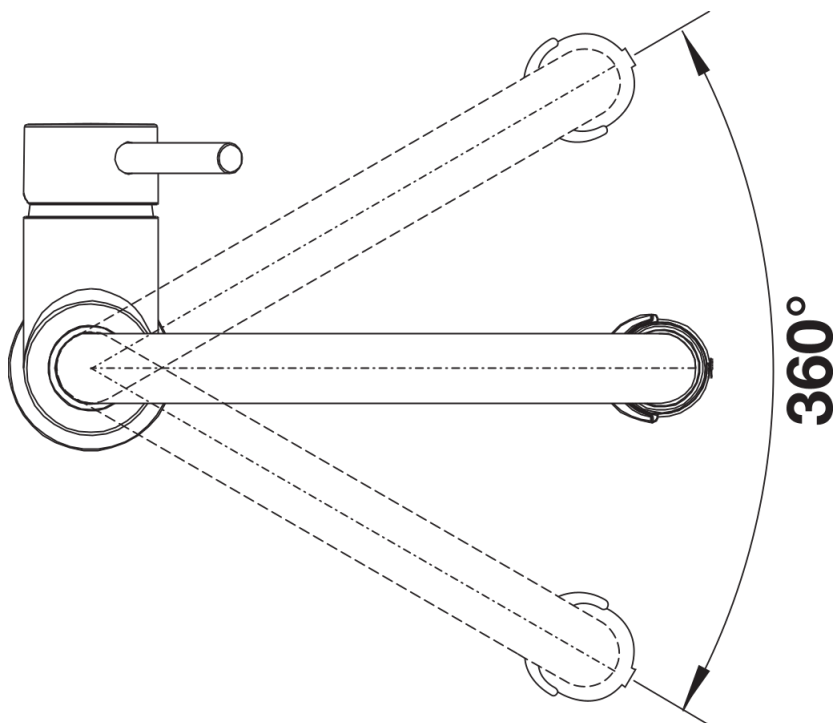

Scheda tecnica del prodotto CATRIS-S Flexo

N. articolo 527731

Vantaggi

- Design classico ed estetica Semi-Profi
- Il tubo flessibile in gomma nera offre la massima libertà di movimento
- Doppio getto con arresto del flusso integrato: passaggio facile da flusso normale a getto
- Bloccaggio della doccetta con supporto magnetico
- Disponibile anche nelle finiture PVD steel e Nero Opaco

Colori

Colori disponibili:

PVD steel

satin dark steel

PVD satin dark steel

Dotazione

- Girevole fino a 360°
- Diametro foro per $\varnothing 35$
- Dotato di cartuccia in ceramica-Flessibili da 450 mm con dado da $\frac{3}{8}$ " per una facile installazione
- Rompigetto brevettato per una marcata riduzione dei depositi di calcare
- Contropiastra di rinforzo per una maggiore stabilità
- Dotato di valvola di non-ritorno certificata EN 1717

Dettagli

Intervallo di rotazione

Vista laterale