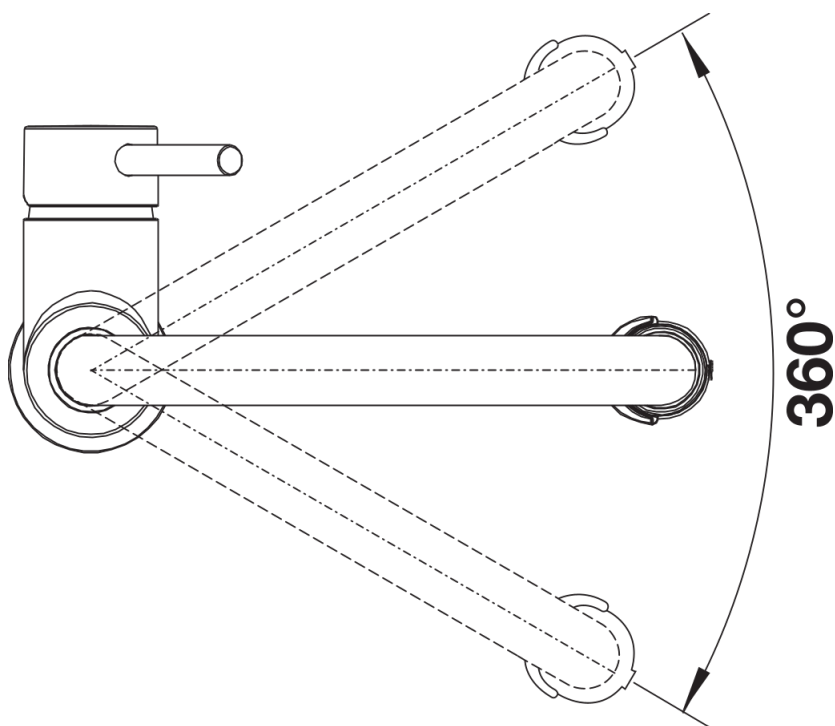

Scheda tecnica del prodotto CATRIS-S Flexo

N. articolo 525793

Vantaggi

- Linee classiche che si fondono in un design e caratteristiche semi-professionali
- Finitura superficiale opaca nera per un perfetto abbinamento con l'ambiente circostante
- Tubo nero flessibile che offre una libertà di movimento ottimale
- Doppio getto con interruzione del flusso integrata: passaggio facile da getto aerato a getto vigoroso per il risciacquo
- Supporto magnetico preciso che garantisce un comodo aggancio del tubo
- Altezza ridotta che si abbina idealmente ai pensili

Colori

Colori disponibili:
nero opaco

Colori speciali nero opaco

Dotazione

- Girevole sino a 360°
- Diametro foro per miscelatore: Ø 35 mm
- Dotato di cartuccia in ceramica
- Rompigetto brevettato per una marcata riduzione dei depositi di calcare
- Doccetta in plastica
- Supporto magnetico per la doccetta per una maggiore praticità
- Tubo nero in silicone
- Flessibili da 700 mm con dado da 3/8" per una facile installazione
- Contropiastra di rinforzo per aumentare la stabilità della canna su lavelli in acciaio inox
- Con valvola di non ritorno, conforme alla norma EN 1717,

Dettagli

Intervallo di rotazione

Vista laterale