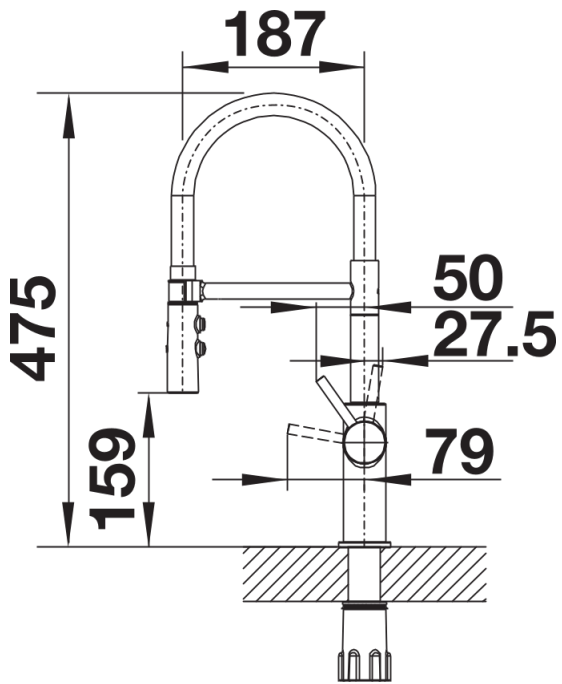

Scheda tecnica del prodotto CATRIS-S Flexo

N. articolo 525793

Vantaggi

- Linee classiche che si fondono in un design e caratteristiche semi-professionali
- Finitura superficiale opaca nera per un perfetto abbinamento con l'ambiente circostante
- Tubo nero flessibile che offre una libertà di movimento ottimale
- Doppio getto con interruzione del flusso integrata: passaggio facile da getto aerato a getto vigoroso per il risciacquo
- Supporto magnetico preciso che garantisce un comodo aggancio del tubo
- Altezza ridotta che si abbina idealmente ai pensili

Colori

Colori disponibili:
nero opaco

Colori speciali nero opaco

Dotazione

- Girevole sino a 360°
- Diametro foro per miscelatore: Ø 35 mm
- Dotato di cartuccia in ceramica
- Rompigetto brevettato per una marcata riduzione dei depositi di calcare
- Doccetta in plastica
- Supporto magnetico per la doccetta per una maggiore praticità
- Tubo nero in silicone
- Flessibili da 700 mm con dado da 3/8" per una facile installazione
- Contropiastra di rinforzo per aumentare la stabilità della canna su lavelli in acciaio inox
- Con valvola di non ritorno, conforme alla norma EN 1717,

Dettagli

Intervallo di rotazione

Vista laterale