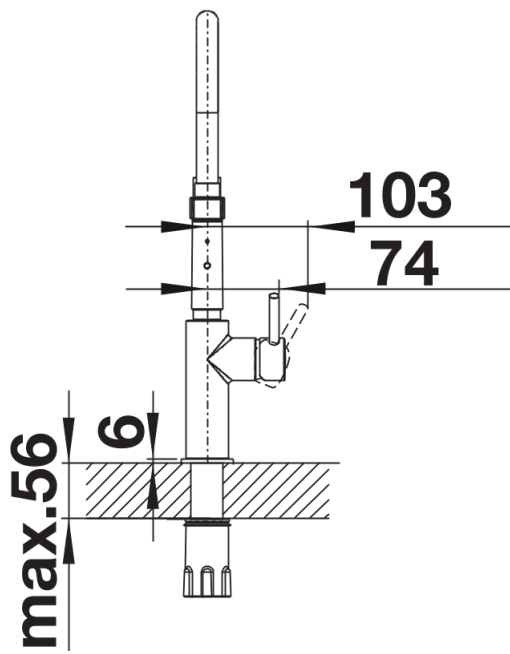

Scheda tecnica del prodotto CATRIS-S Flexo

N. articolo 525793

Vantaggi

- Linee classiche che si fondono in un design e caratteristiche semi-professionali
- Finitura superficiale opaca nera per un perfetto abbinamento con l'ambiente circostante
- Tubo nero flessibile che offre una libertà di movimento ottimale
- Doppio getto con interruzione del flusso integrata: passaggio facile da getto aerato a getto vigoroso per il risciacquo
- Supporto magnetico preciso che garantisce un comodo aggancio del tubo
- Altezza ridotta che si abbina idealmente ai pensili

Colori

Colori disponibili:
nero opaco

Colori speciali nero opaco

Dotazione

- Girevole sino a 360°
- Diametro foro per miscelatore: Ø 35 mm
- Dotato di cartuccia in ceramica
- Rompigetto brevettato per una marcata riduzione dei depositi di calcare
- Doccetta in plastica
- Supporto magnetico per la doccetta per una maggiore praticità
- Tubo nero in silicone
- Flessibili da 700 mm con dado da 3/8" per una facile installazione
- Contropiastra di rinforzo per aumentare la stabilità della canna su lavelli in acciaio inox
- Con valvola di non ritorno, conforme alla norma EN 1717,

Dettagli

Intervallo di rotazione

Vista laterale