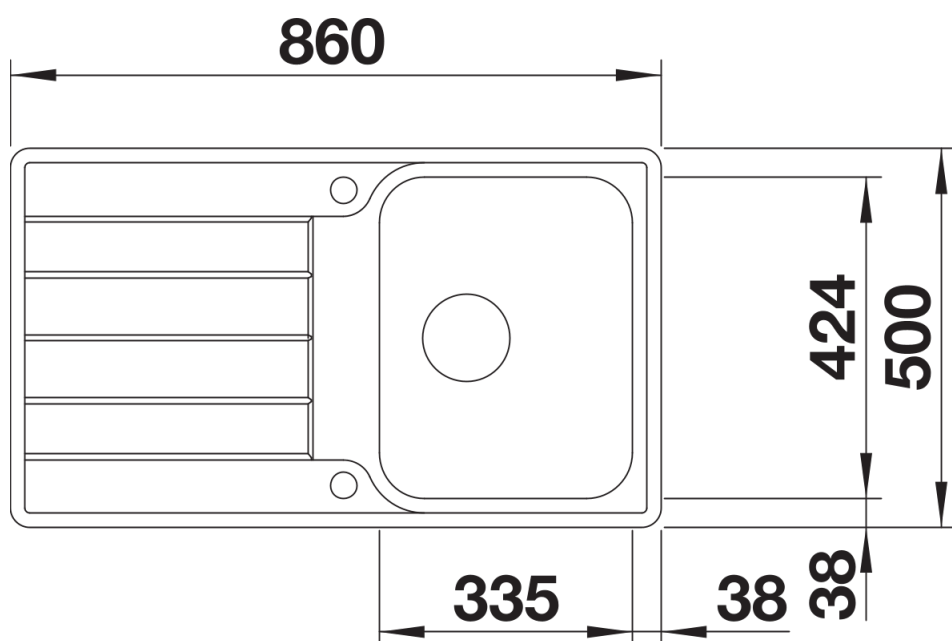

Scheda tecnica del prodotto CLASSIMO 45 S-IF

N. articolo 525330

Vantaggi

- Un'interpretazione moderna delle caratteristiche del design classico
- Eccezionale dotazione di serie: troppopieno rettangolare, sistema di scarico InFino e comando saltarello PushControl
- Ampie aree funzionali
- Elegante bordo -IF per l'installazione a filotop e per sopratop con effetto semifilo
- Tutti i modelli sono reversibili

Dotazione

- Vasca con piletta da 3 ½"
- scarico InFino
- comando PushControl e sifone. Completo di 2 fori.

Dettagli

Vista superiore

Foratur

Vista frontale

Vista laterale