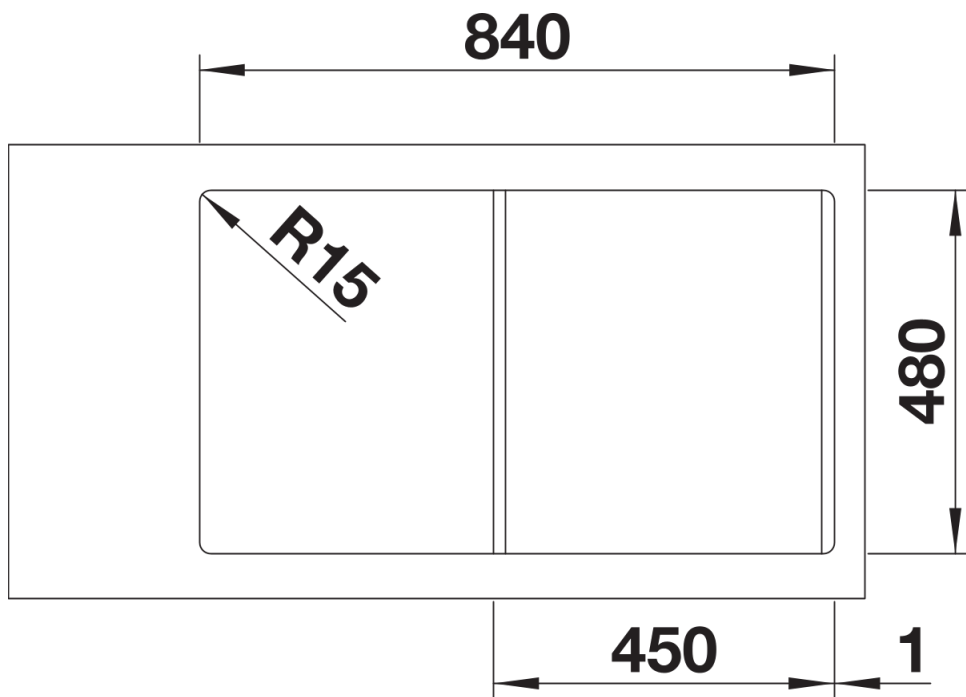

Scheda tecnica del prodotto CLASSIMO 45 S-IF

N. articolo 525330

Vantaggi

- Un'interpretazione moderna delle caratteristiche del design classico
- Eccezionale dotazione di serie: troppopieno rettangolare, sistema di scarico InFino e comando saltarello PushControl
- Ampie aree funzionali
- Elegante bordo -IF per l'installazione a filotop e per sopratop con effetto semifilo
- Tutti i modelli sono reversibili

Dotazione

- Vasca con piletta da 3 ½"
- scarico InFino
- comando PushControl e sifone. Completo di 2 fori.

Dettagli

Vista superiore

Foratur

Vista frontale

Vista laterale