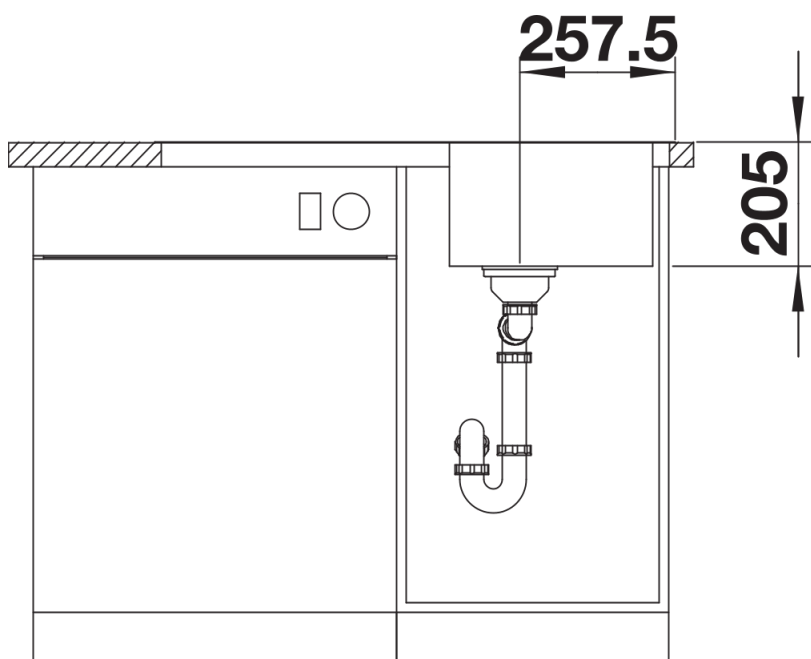

Scheda tecnica del prodotto CLASSIMO 45 S-IF

N. articolo 525330

Vantaggi

- Un'interpretazione moderna delle caratteristiche del design classico
- Eccezionale dotazione di serie: troppopieno rettangolare, sistema di scarico InFino e comando saltarello PushControl
- Ampie aree funzionali
- Elegante bordo -IF per l'installazione a filotop e per sopratop con effetto semifilo
- Tutti i modelli sono reversibili

Dotazione

- Vasca con piletta da 3 ½"
- scarico InFino
- comando PushControl e sifone. Completo di 2 fori.

Dettagli

Vista superiore

Foratur

Vista frontale

Vista laterale