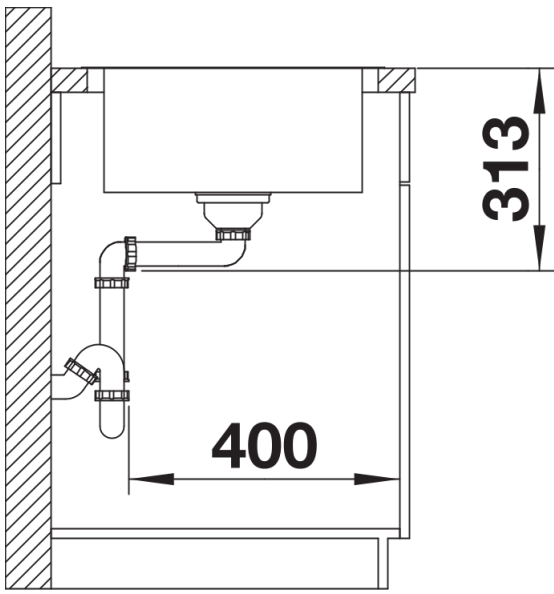

Scheda tecnica del prodotto CLASSIMO 45 S-IF

N. articolo 525330

Vantaggi

- Un'interpretazione moderna delle caratteristiche del design classico
- Eccezionale dotazione di serie: troppopieno rettangolare, sistema di scarico InFino e comando saltarello PushControl
- Ampie aree funzionali
- Elegante bordo -IF per l'installazione a filotop e per sopratop con effetto semifilo
- Tutti i modelli sono reversibili

Dotazione

- Vasca con piletta da 3 ½"
- scarico InFino
- comando PushControl e sifone. Completo di 2 fori.

Dettagli

Vista superiore

Foratur

Vista frontale

Vista laterale