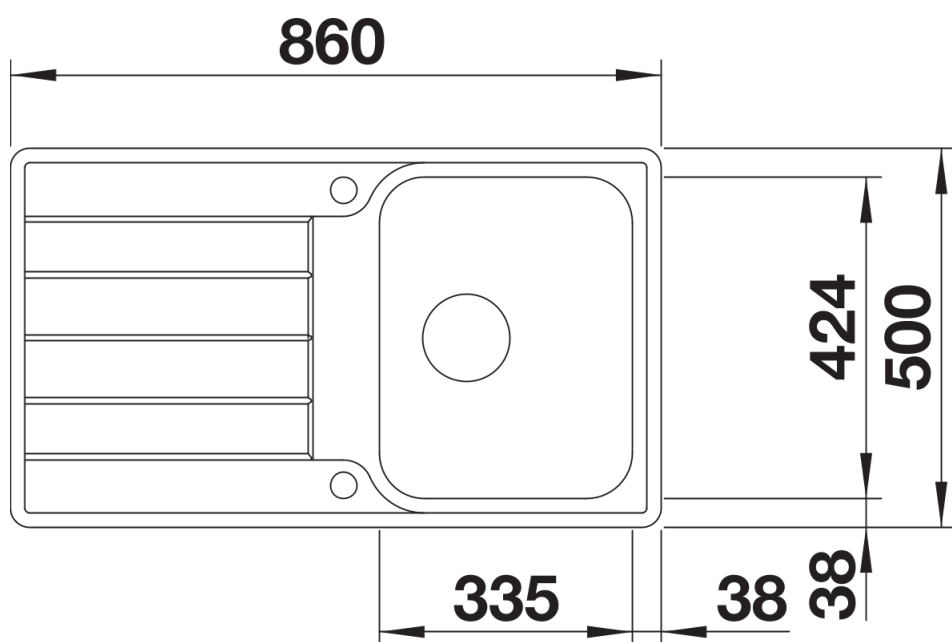

Scheda tecnica del prodotto CLASSIMO 45 S-IF

N. articolo 525330

Vantaggi

- Una moderna interpretazione delle caratteristiche di design classico
- Dettagli di alta qualità, comprensivi di troppopieno coperto C-overflow e sistema di scarico InFino con comando remoto PushControl piatto e intuitivo
- Lavello compatto con ampie aree funzionali
- Elegante bordo piatto IF per installazione filotop o sopratop
- Installazione reversibile

Dotazione

- kit di scarico con sifone
- 1 tappo a cestello InFino da 3 ½" con comando remoto di scarico (PushControl)

Dettagli

Vista superiore

Foratur

Vista frontale

Vista laterale