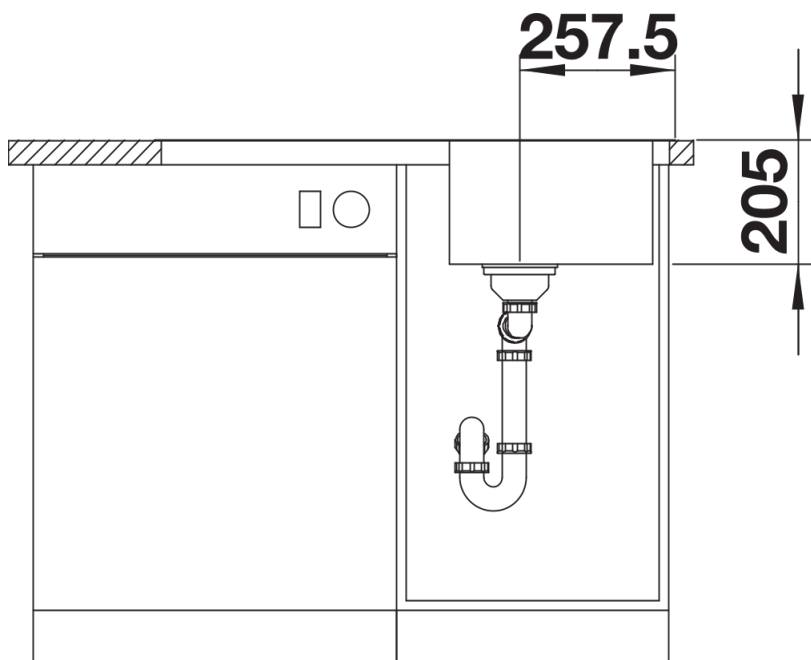

Scheda tecnica del prodotto CLASSIMO 45 S-IF

N. articolo 525330

Vantaggi

- Una moderna interpretazione delle caratteristiche di design classico
- Dettagli di alta qualità, comprensivi di troppopieno coperto C-overflow e sistema di scarico InFino con comando remoto PushControl piatto e intuitivo
- Lavello compatto con ampie aree funzionali
- Elegante bordo piatto IF per installazione filotop o sopratop
- Installazione reversibile

Dotazione

- kit di scarico con sifone
- 1 tappo a cestello InFino da 3 ½" con comando remoto di scarico (PushControl)

Dettagli

Vista superiore

Foratur

Vista frontale

Vista laterale