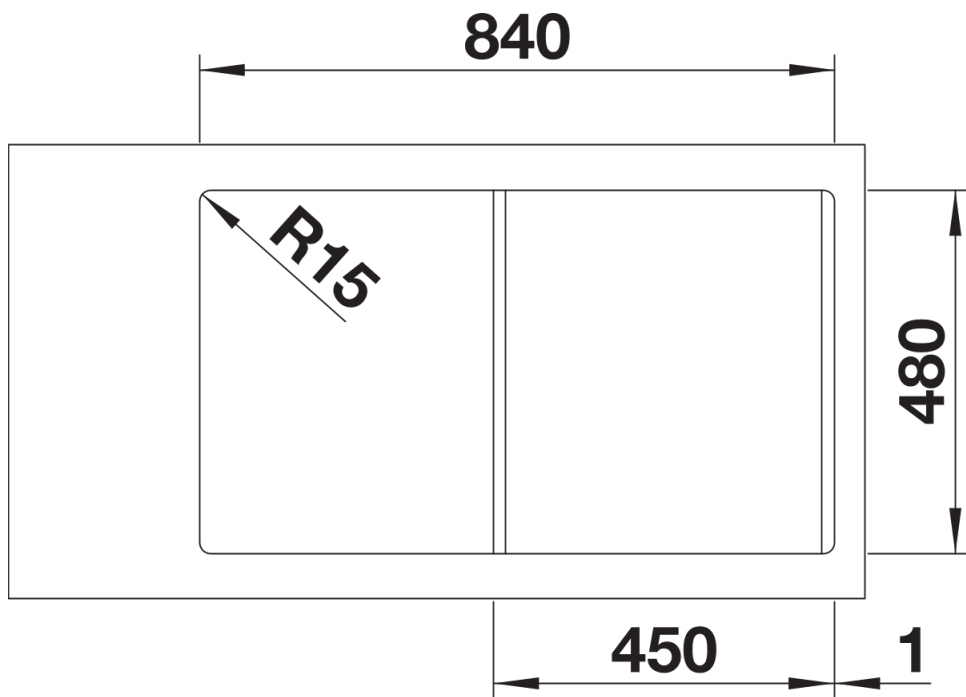

Scheda tecnica del prodotto CLASSIMO 45 S-IF

N. articolo 525330

Vantaggi

- Una moderna interpretazione delle caratteristiche di design classico
- Dettagli di alta qualità, comprensivi di troppopieno coperto C-overflow e sistema di scarico InFino con comando remoto PushControl piatto e intuitivo
- Lavello compatto con ampie aree funzionali
- Elegante bordo piatto IF per installazione filotop o sopratop
- Installazione reversibile

Dotazione

- kit di scarico con sifone
- 1 tappo a cestello InFino da 3 ½" con comando remoto di scarico (PushControl)

Dettagli

Vista superiore

Foratur

Vista frontale

Vista laterale