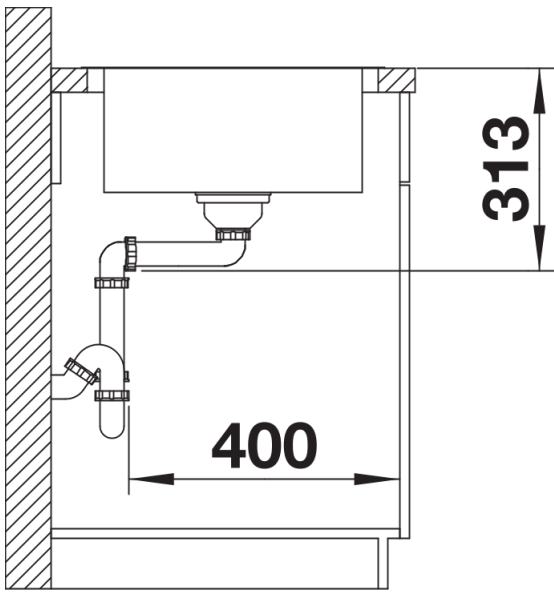

Scheda tecnica del prodotto CLASSIMO 45 S-IF

N. articolo 525330

Vantaggi

- Una moderna interpretazione delle caratteristiche di design classico
- Dettagli di alta qualità, comprensivi di troppopieno coperto C-overflow e sistema di scarico InFino con comando remoto PushControl piatto e intuitivo
- Lavello compatto con ampie aree funzionali
- Elegante bordo piatto IF per installazione filotop o sopratop
- Installazione reversibile

Dotazione

- kit di scarico con sifone
- 1 tappo a cestello InFino da 3 ½" con comando remoto di scarico (PushControl)

Dettagli

Vista superiore

Foratur

Vista frontale

Vista laterale