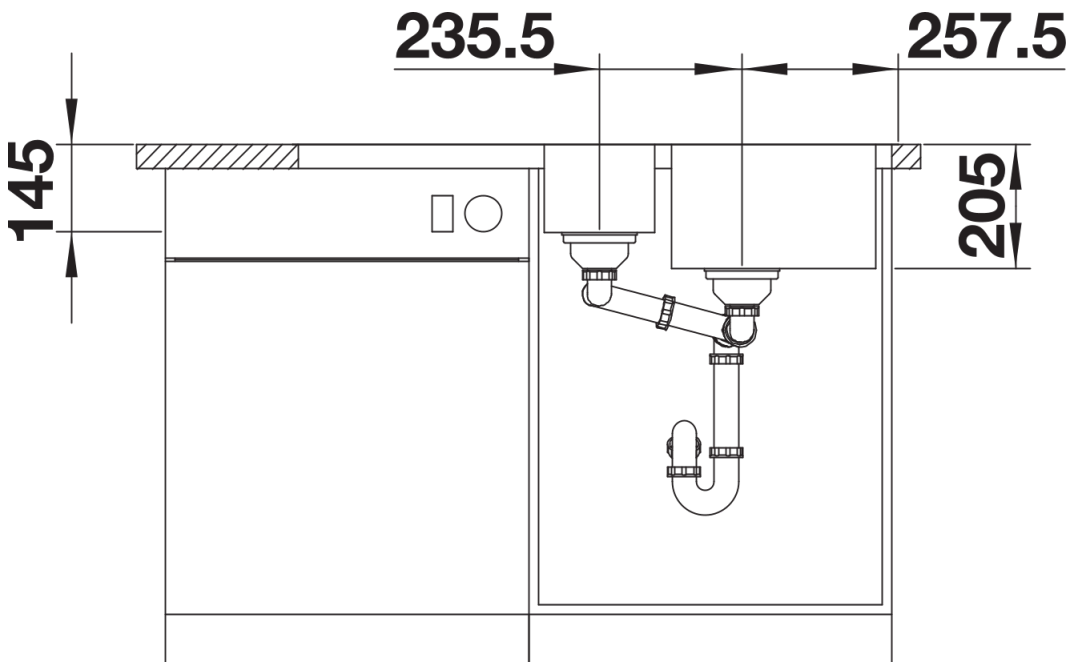

Scheda tecnica del prodotto CLASSIMO 6 S-IF

N. articolo 525328

Vantaggi

- Un'interpretazione moderna delle caratteristiche del design classico
- Eccezionale dotazione di serie: troppopieno rettangolare, sistema di scarico InFino e comando saltarello PushControl
- Ampia vasca principale e funzionale vaschetta
- Elegante bordo -IF per l'installazione a filotop e per sopratop con effetto semifilo
- Tutti i modelli sono reversibili

Dotazione

- Vasca con piletta da 3 ½"
- scarico InFino
- comando PushControl per vasca principale e sifone. Completo di 2 fori.

Dettagli

Vista superiore

Foratur

Vista frontale

Vista laterale