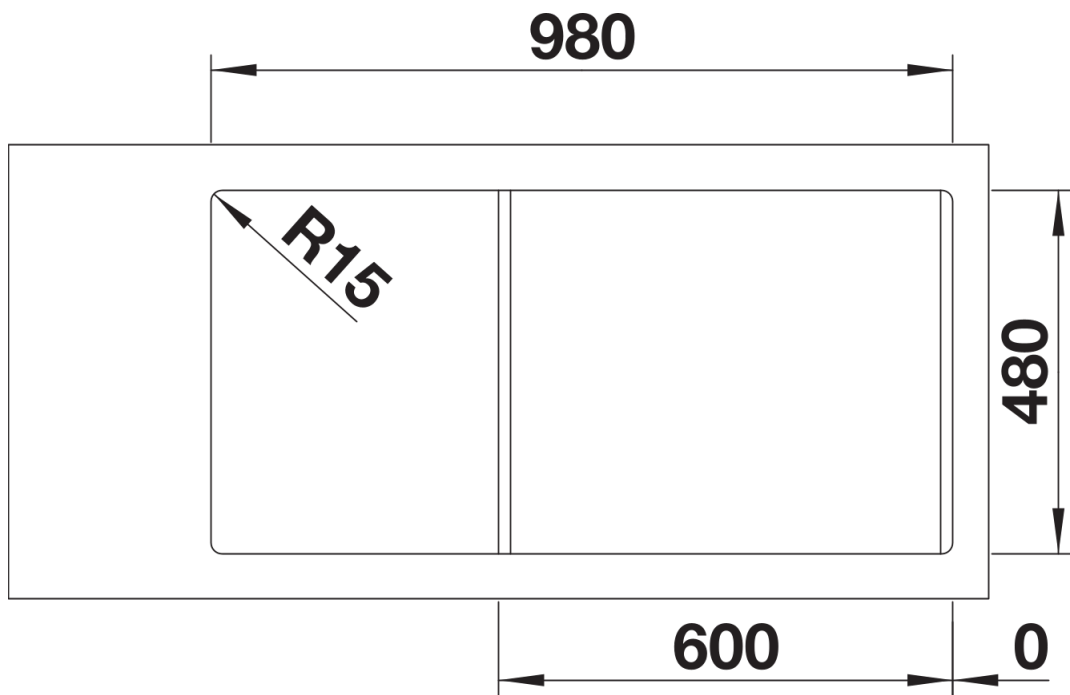

Scheda tecnica del prodotto CLASSIMO 6 S-IF

N. articolo 525328

Vantaggi

- Un'interpretazione moderna delle caratteristiche del design classico
- Eccezionale dotazione di serie: troppopieno rettangolare, sistema di scarico InFino e comando saltarello PushControl
- Ampia vasca principale e funzionale vaschetta
- Elegante bordo -IF per l'installazione a filotop e per sopratop con effetto semifilo
- Tutti i modelli sono reversibili

Dotazione

- Vasca con piletta da 3 ½"
- scarico InFino
- comando PushControl per vasca principale e sifone. Completo di 2 fori.

Dettagli

Vista superiore

Foratur

Vista frontale

Vista laterale