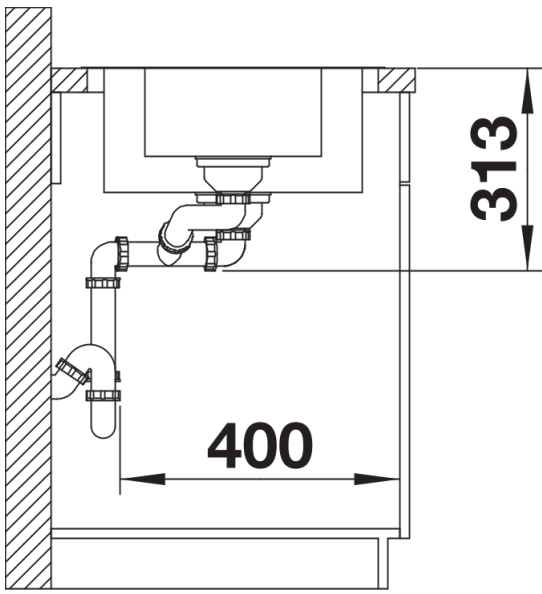

Scheda tecnica del prodotto CLASSIMO 6 S-IF

N. articolo 525328

Vantaggi

- Un'interpretazione moderna delle caratteristiche del design classico
- Eccezionale dotazione di serie: troppopieno rettangolare, sistema di scarico InFino e comando saltarello PushControl
- Ampia vasca principale e funzionale vaschetta
- Elegante bordo -IF per l'installazione a filotop e per sopratop con effetto semifilo
- Tutti i modelli sono reversibili

Dotazione

- Vasca con piletta da 3 ½"
- scarico InFino
- comando PushControl per vasca principale e sifone. Completo di 2 fori.

Dettagli

Vista superiore

Foratur

Vista frontale

Vista laterale