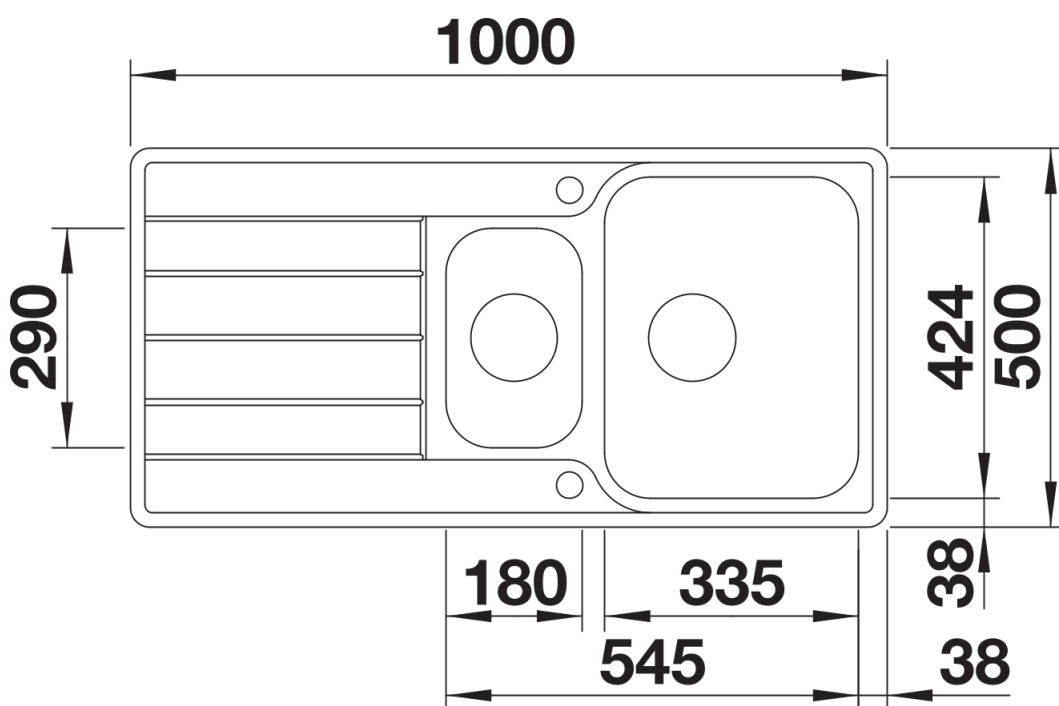

Scheda tecnica del prodotto CLASSIMO 6 S-IF

N. articolo 525328

Vantaggi

- Un'interpretazione moderna delle caratteristiche del design classico
- Eccezionale dotazione di serie: troppopieno rettangolare, sistema di scarico InFino e comando saltarello PushControl
- Ampia vasca principale e funzionale vaschetta
- Elegante bordo -IF per l'installazione a filotop e per sopratop con effetto semifilo
- Tutti i modelli sono reversibili

Dotazione

- Vasca con piletta da 3 ½"
- scarico InFino
- comando PushControl per vasca principale e sifone. Completo di 2 fori.

Dettagli

Vista superiore

Foratur

Vista frontale

Vista laterale