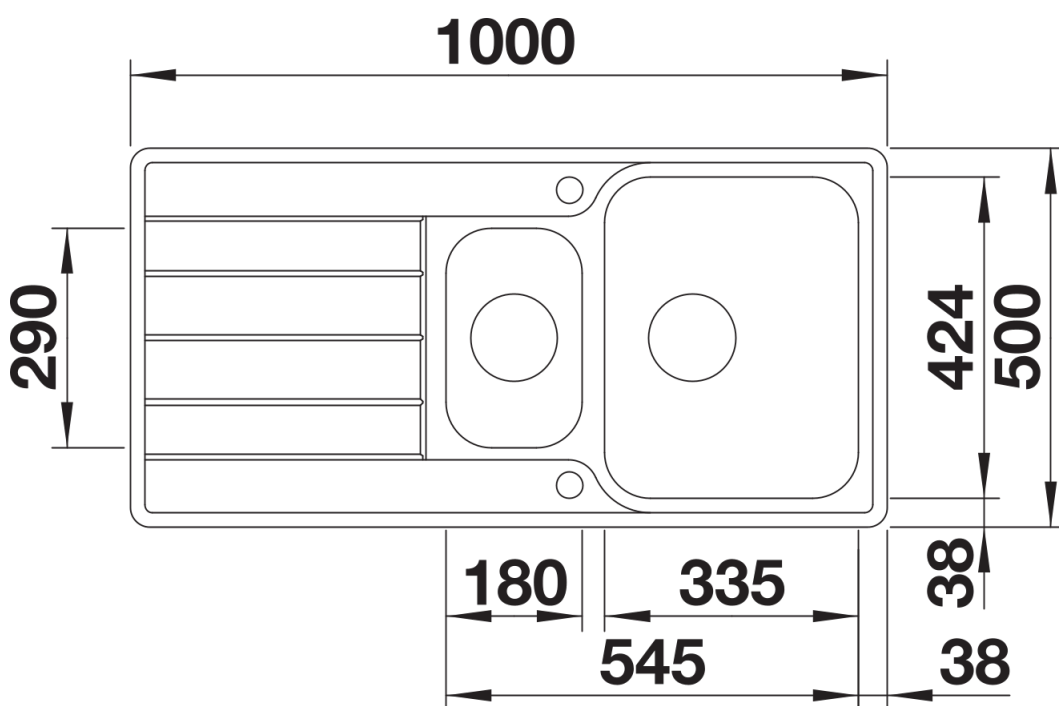

## Scheda tecnica del prodotto CLASSIMO 6 S-IF

N. articolo 525328

### Vantaggi

---

- Una moderna interpretazione delle caratteristiche di design classico
- Dettagli di alta qualità, comprensivi di troppopieno coperto C-overflow e sistema di scarico InFino con comando remoto PushControl piatto e intuitivo
- Vasca principale spaziosa con pratica vasca aggiuntiva
- Elegante bordo piatto IF per installazione filotop o sopratop
- Installazione reversibile

## Dotazione

---

- kit di scarico con sifone
- 2 tappi a cestello InFino da 3 ½" con comando remoto di scarico (PushControl) per la vasca principale

## Dettagli

---

Vista superiore

Foratur

Vista frontale

Vista laterale