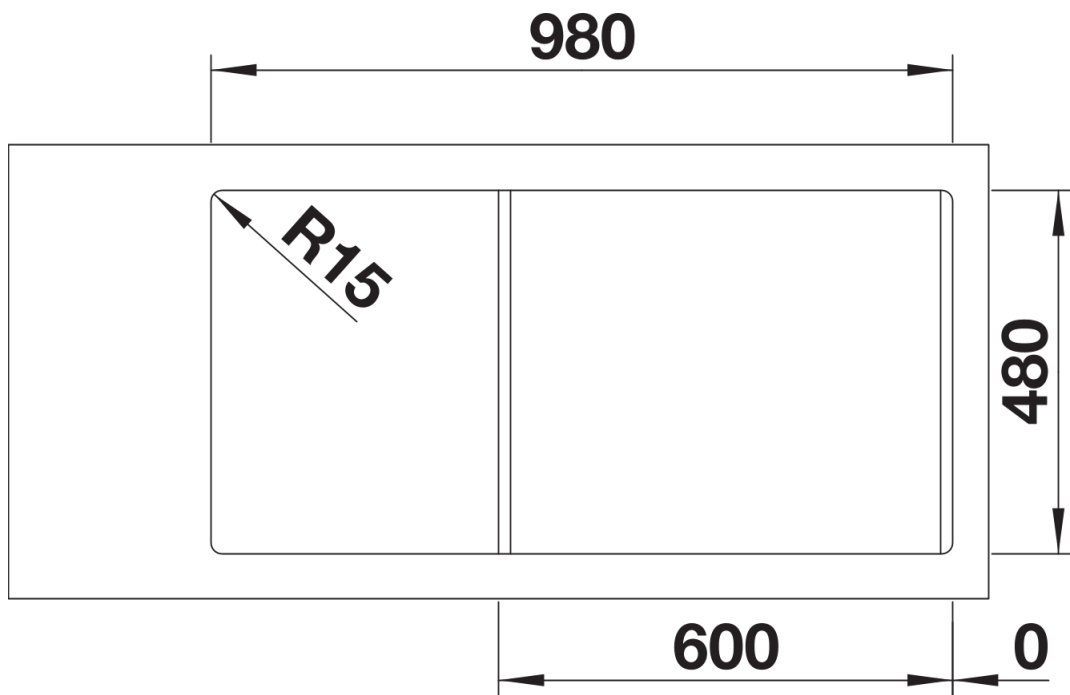

## Dotazione

---

- kit di scarico con sifone
- 2 tappi a cestello InFino da 3 ½" con comando remoto di scarico (PushControl) per la vasca principale

## Dettagli

---

Vista superiore

Foratur

Vista frontale

Vista laterale