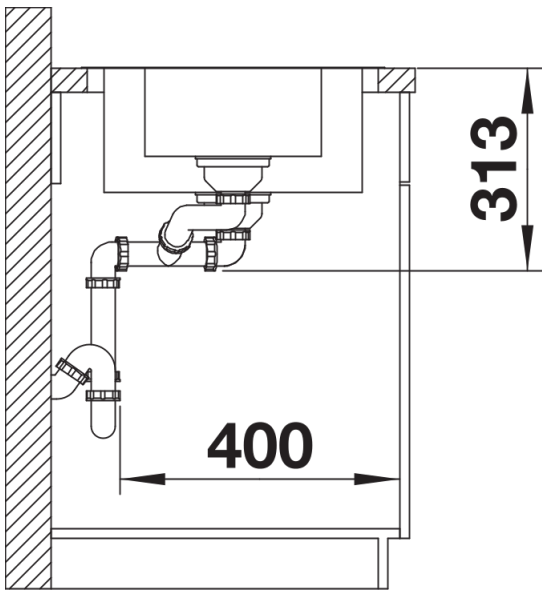

## Dotazione

---

- kit di scarico con sifone
- 2 tappi a cestello InFino da 3 ½" con comando remoto di scarico (PushControl) per la vasca principale

## Dettagli

---

Vista superiore

Foratur

Vista frontale

Vista laterale