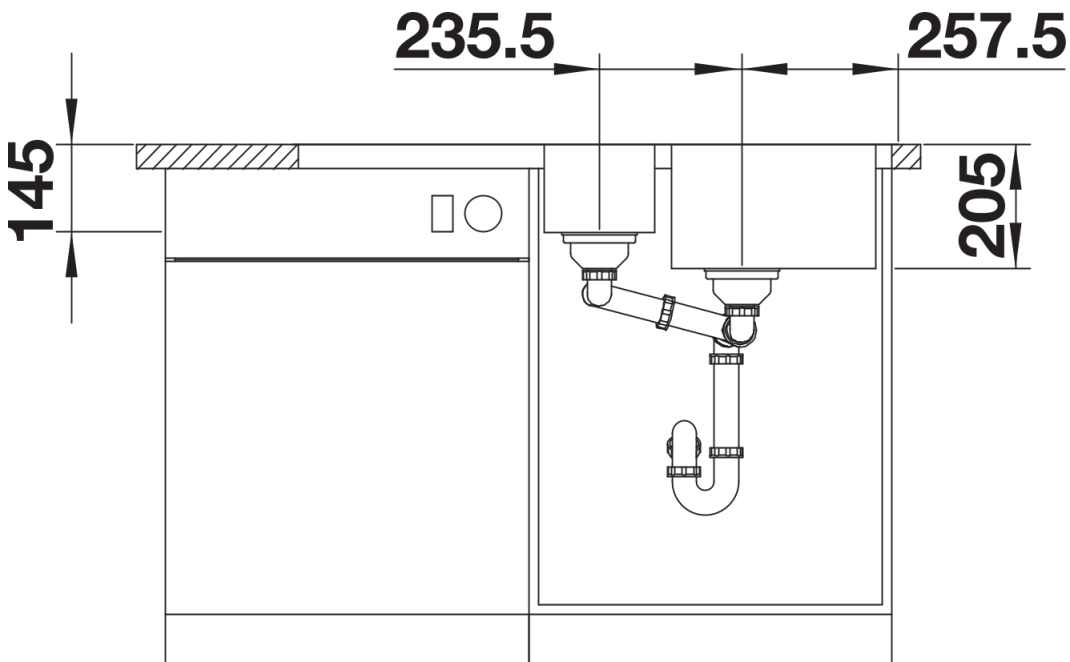

## Dotazione

---

- kit di scarico con sifone
- 2 tappi a cestello InFino da 3 ½" con comando remoto di scarico (PushControl) per la vasca principale

## Dettagli

---

Vista superiore

Foratur

Vista frontale

Vista laterale