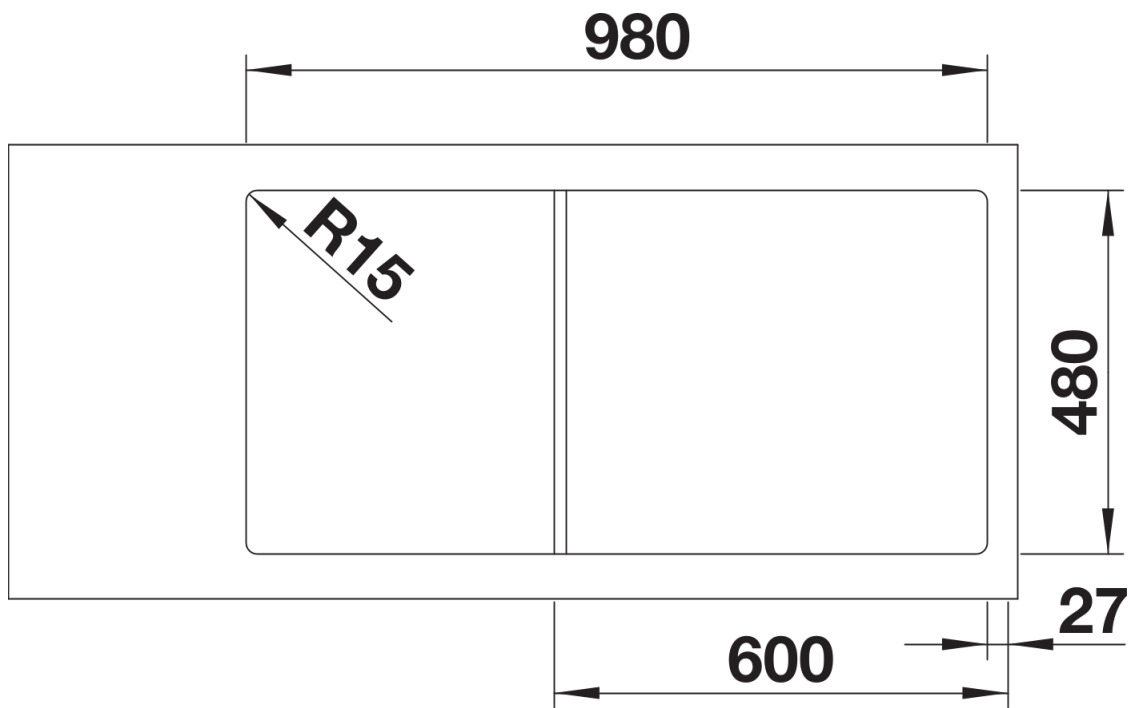

Scheda tecnica del prodotto CLASSIMO XL 6 S-IF

N. articolo 525327

Vantaggi

- Un'interpretazione moderna delle caratteristiche del design classico
- Eccezionale dotazione di serie: troppopieno rettangolare, sistema di scarico InFino e comando saltarello PushControl
- Vasca XL estremamente capiente
- Elegante bordo -IF per l'installazione a filotop e per sopratop con effetto semifilo
- Tutti i modelli sono reversibili

Dotazione

- Vasca con piletta da 3 ½"
- scarico InFino
- comando PushControl e sifone. Completo di 2 fori.

Dettagli

Vista superiore

Foratur

Vista frontale

Vista laterale