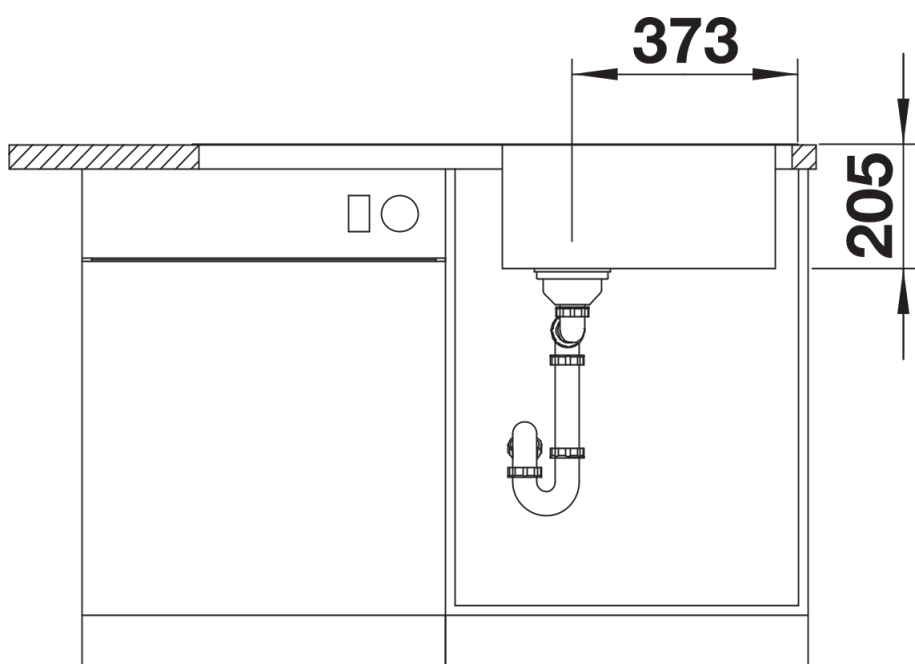

Dotazione

- Vasca con piletta da 3 ½"
- scarico InFino
- comando PushControl e sifone. Completo di 2 fori.

Dettagli

Vista superiore

Foratur

Vista frontale

Vista laterale