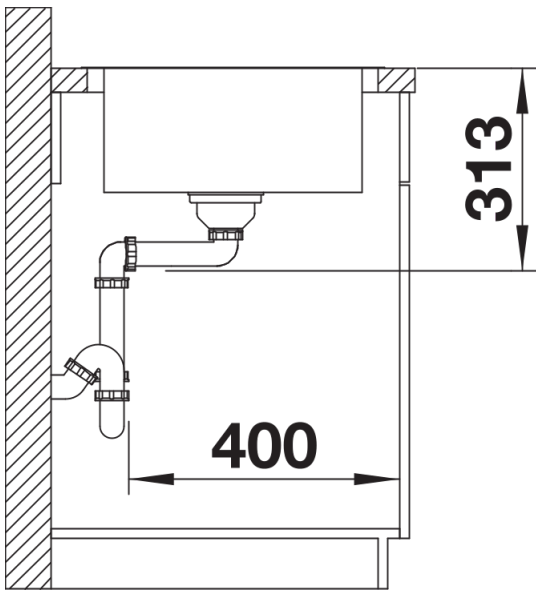

Scheda tecnica del prodotto CLASSIMO XL 6 S-IF

N. articolo 525327

Vantaggi

- Un'interpretazione moderna delle caratteristiche del design classico
- Eccezionale dotazione di serie: troppopieno rettangolare, sistema di scarico InFino e comando saltarello PushControl
- Vasca XL estremamente capiente
- Elegante bordo -IF per l'installazione a filotop e per sopratop con effetto semifilo
- Tutti i modelli sono reversibili

Dotazione

- Vasca con piletta da 3 ½"
- scarico InFino
- comando PushControl e sifone. Completo di 2 fori.

Dettagli

Vista superiore

Foratur

Vista frontale

Vista laterale