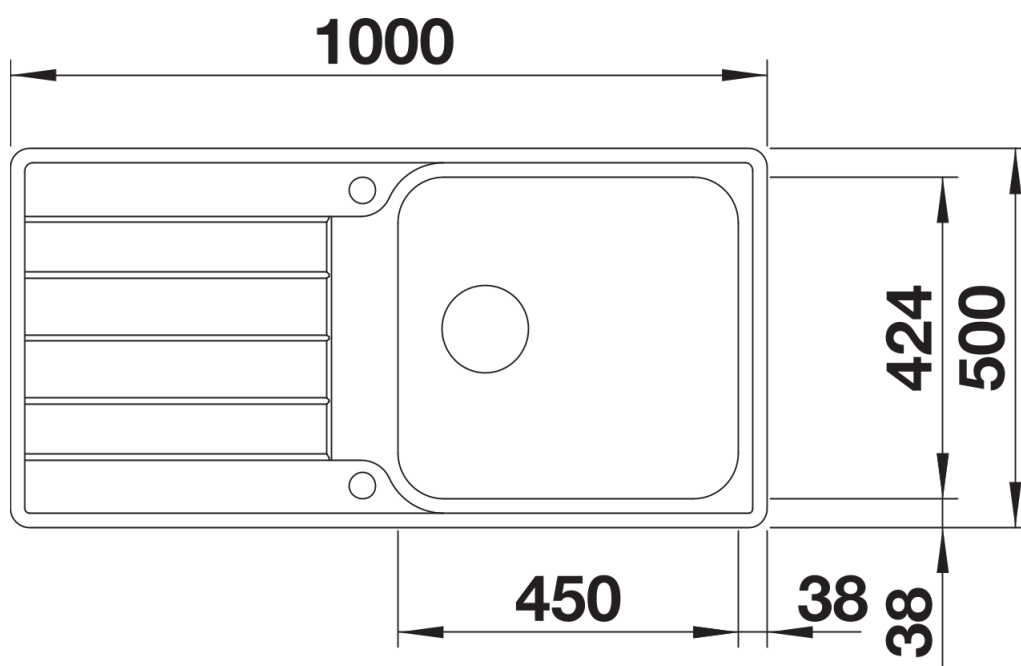

Scheda tecnica del prodotto CLASSIMO XL 6 S-IF

N. articolo 525327

Vantaggi

- Un'interpretazione moderna delle caratteristiche del design classico
- Eccezionale dotazione di serie: troppopieno rettangolare, sistema di scarico InFino e comando saltarello PushControl
- Vasca XL estremamente capiente
- Elegante bordo -IF per l'installazione a filotop e per sopratop con effetto semifilo
- Tutti i modelli sono reversibili

Dotazione

- Vasca con piletta da 3 ½"
- scarico InFino
- comando PushControl e sifone. Completo di 2 fori.

Dettagli

Vista superiore

Foratur

Vista frontale

Vista laterale