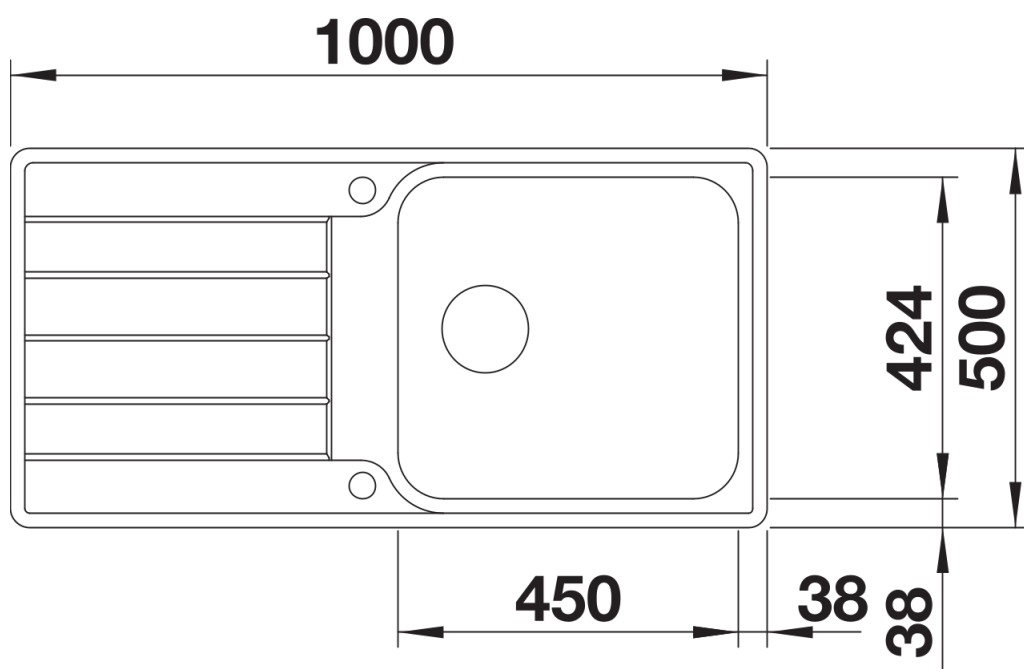

## Scheda tecnica del prodotto CLASSIMO XL 6 S-IF

N. articolo 525327

### Vantaggi

---

- Una moderna interpretazione delle caratteristiche di design classico
- Dettagli di alta qualità, comprensivi di troppopieno coperto C-overflow e sistema di scarico InFino con comando remoto PushControl piatto e intuitivo
- Vasca XL per un comfort superiore nel lavello
- Elegante bordo piatto IF per installazione a filotop o sopratop
- Installazione reversibile

## Dotazione

---

- kit di scarico con sifone
- 1 tappo a cestello InFino da 3 ½" con comando remoto di scarico (PushControl)

## Dettagli

---

Vista superiore

Foratur

Vista frontale

Vista laterale