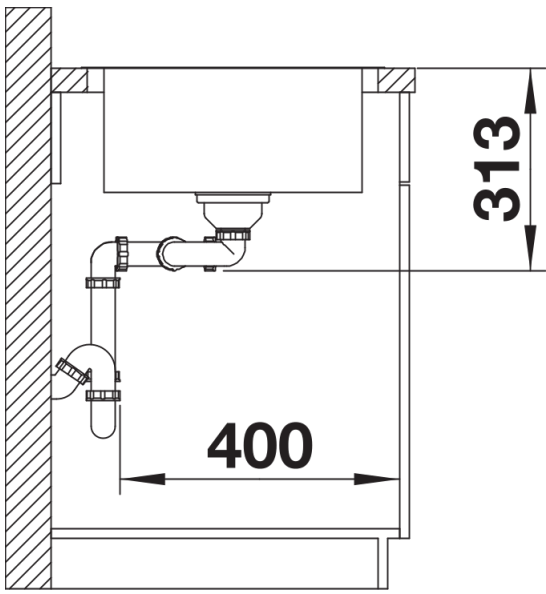

## Dotazione

---

- kit di scarico con sifone
- 2 tappi a cestello InFino da 3 ½" con comando remoto di scarico (PushControl) per 1 vasca

## Dettagli

---

Vista superiore

Foratur

Vista frontale

Vista laterale