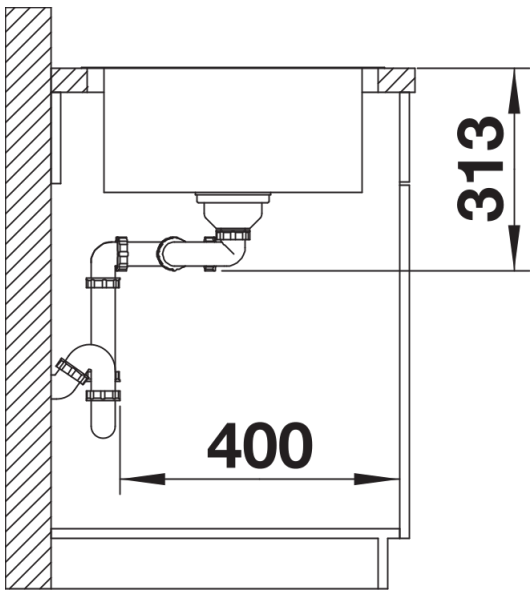

Scheda tecnica del prodotto CLASSIMO 8 S-IF

N. articolo 525332

Vantaggi

- Un'interpretazione moderna delle caratteristiche del design classico
- Eccezionale dotazione di serie: troppopieno rettangolare, sistema di scarico InFino e comando saltarello PushControl
- Massima comodità grazie alle due ampie vasche e al gocciolatoio
- Elegante bordo -IF per l'installazione a filotop e per sopratop con effetto semifilo
- Tutti i modelli sono reversibili

Dotazione

- Vasca con piletta da 3 ½"
- scarico InFino
- comando PushControl per vasca principale e sifone.

Dettagli

Vista superiore

Foratur

Vista frontale

Vista laterale