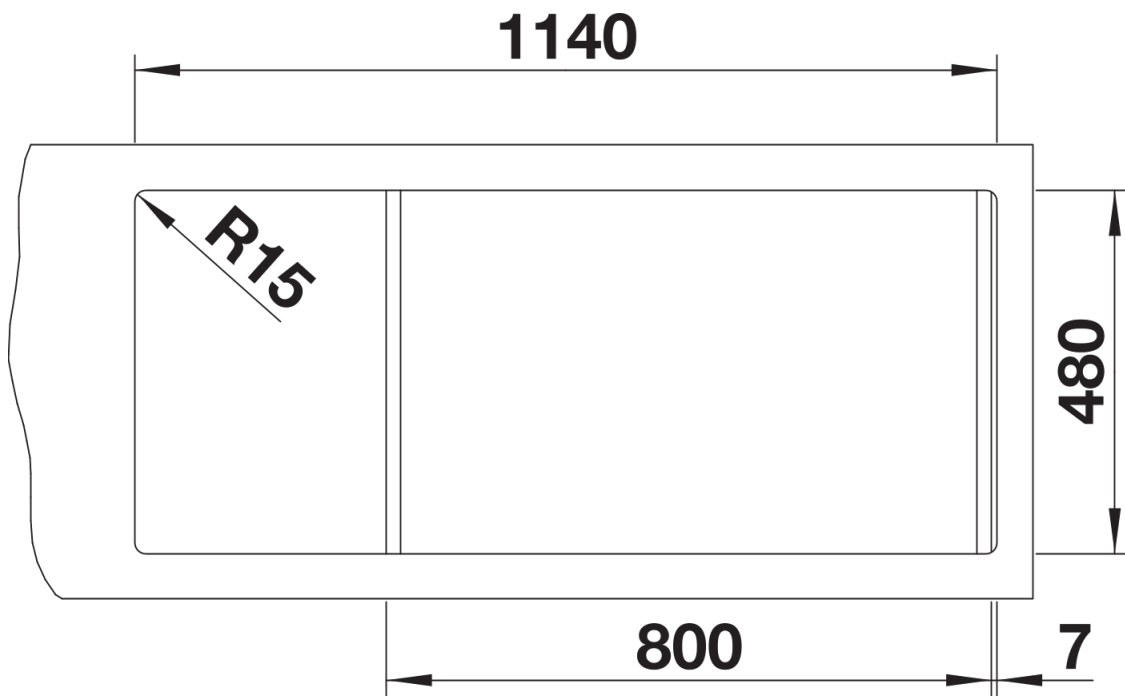

Scheda tecnica del prodotto CLASSIMO 8 S-IF

N. articolo 525332

Vantaggi

- Un'interpretazione moderna delle caratteristiche del design classico
- Eccezionale dotazione di serie: troppopieno rettangolare, sistema di scarico InFino e comando saltarello PushControl
- Massima comodità grazie alle due ampie vasche e al gocciolatoio
- Elegante bordo -IF per l'installazione a filotop e per sopratop con effetto semifilo
- Tutti i modelli sono reversibili

Dotazione

- Vasca con piletta da 3 ½"
- scarico InFino
- comando PushControl per vasca principale e sifone.

Dettagli

Vista superiore

Foratur

Vista frontale

Vista laterale