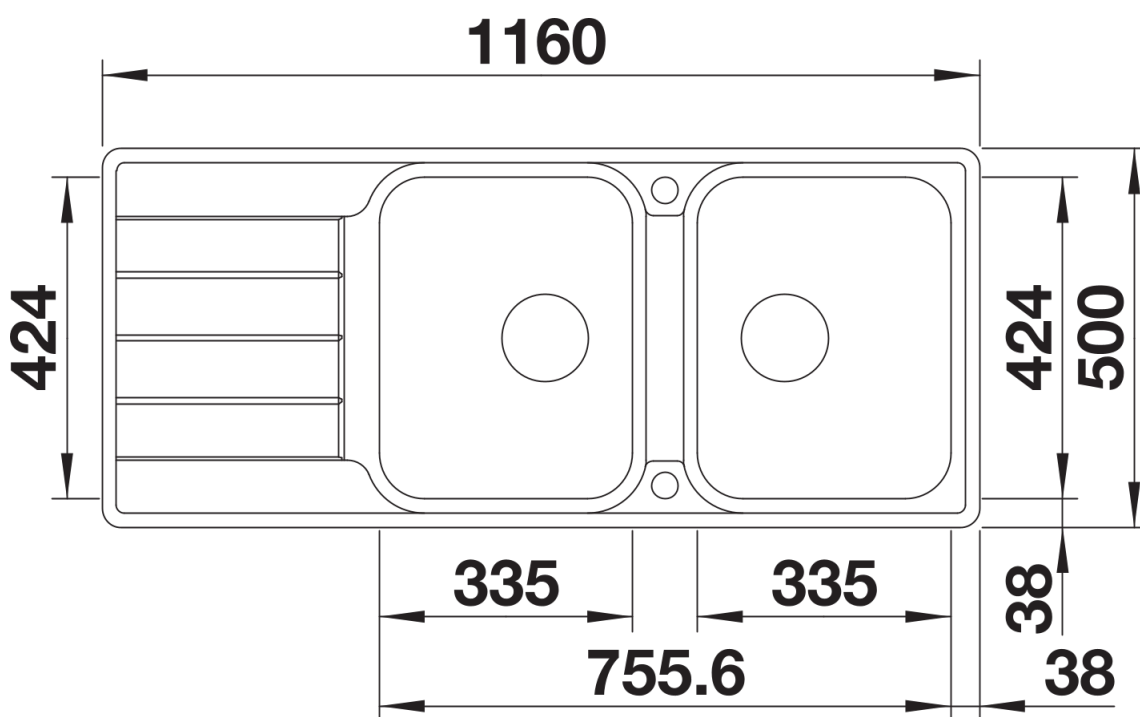

Scheda tecnica del prodotto CLASSIMO 8 S-IF

N. articolo 525332

Vantaggi

- Un'interpretazione moderna delle caratteristiche del design classico
- Eccezionale dotazione di serie: troppopieno rettangolare, sistema di scarico InFino e comando saltarello PushControl
- Massima comodità grazie alle due ampie vasche e al gocciolatoio
- Elegante bordo -IF per l'installazione a filotop e per sopratop con effetto semifilo
- Tutti i modelli sono reversibili

Dotazione

- Vasca con piletta da 3 ½"
- scarico InFino
- comando PushControl per vasca principale e sifone.

Dettagli

Vista superiore

Foratur

Vista frontale

Vista laterale