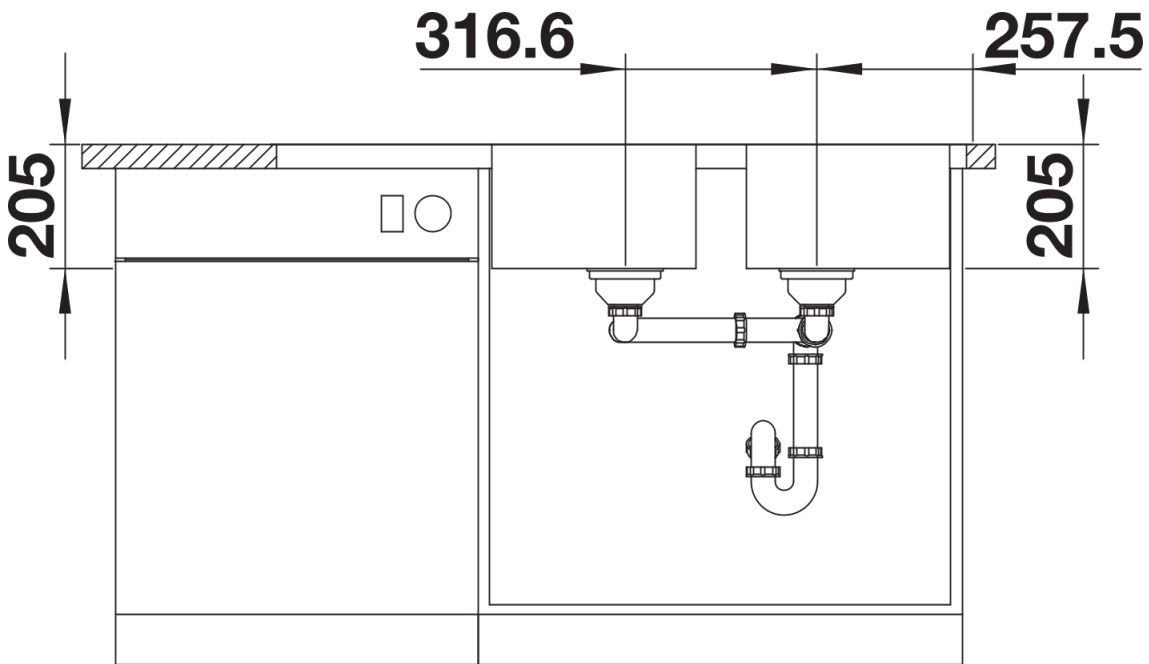

Dotazione

- Vasca con piletta da 3 ½"
- scarico InFino
- comando PushControl per vasca principale e sifone.

Dettagli

Vista superiore

Foratur

Vista frontale

Vista laterale