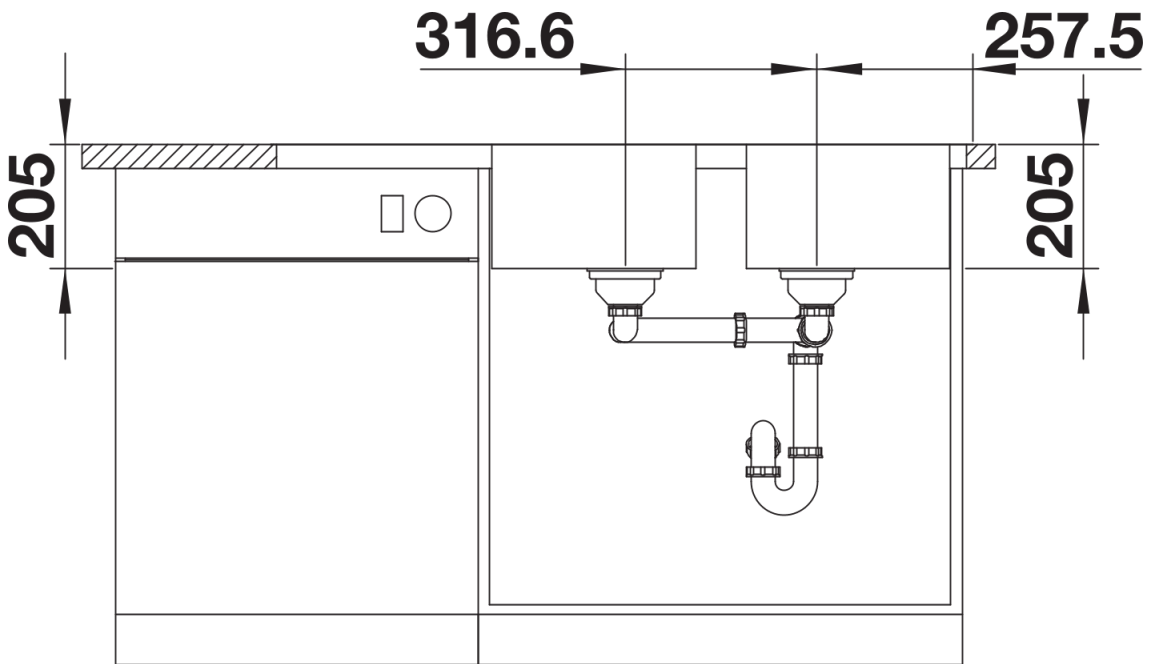

Dotazione

- kit di scarico con sifone
- 2 tappi a cestello InFino da 3 ½" con comando remoto di scarico (PushControl) per 1 vasca

Dettagli

Vista superiore

Foratur

Vista frontale

Vista laterale