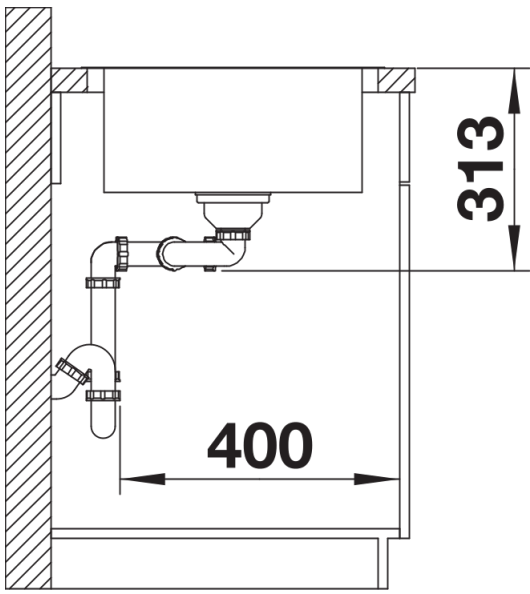

Scheda tecnica del prodotto CLASSIMO 8 S-IF

N. articolo 525332

Vantaggi

- Una moderna interpretazione delle caratteristiche di design classico
- Dettagli di alta qualità, comprensivi di troppopieno coperto C-overflow e sistema di scarico InFino con comando remoto PushControl piatto e intuitivo
- Massimo comfort con due vasche e un ampio scolapiatti
- Elegante bordo piatto IF per installazione filotop o sopratop
- Installazione reversibile

Dotazione

- kit di scarico con sifone
- 2 tappi a cestello InFino da 3 ½" con comando remoto di scarico (PushControl) per 1 vasca

Dettagli

Vista superiore

Foratur

Vista frontale

Vista laterale