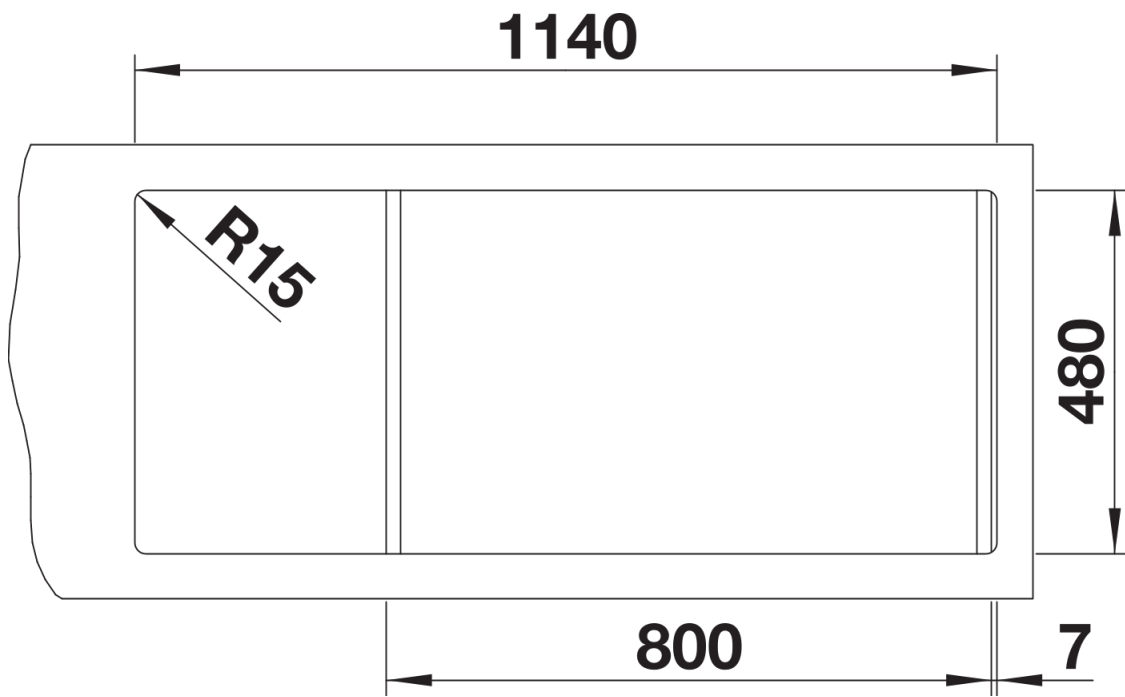

Scheda tecnica del prodotto CLASSIMO 8 S-IF

N. articolo 525332

Vantaggi

- Una moderna interpretazione delle caratteristiche di design classico
- Dettagli di alta qualità, comprensivi di troppopieno coperto C-overflow e sistema di scarico InFino con comando remoto PushControl piatto e intuitivo
- Massimo comfort con due vasche e un ampio scolapiatti
- Elegante bordo piatto IF per installazione filotop o sopratop
- Installazione reversibile

Dotazione

- kit di scarico con sifone
- 2 tappi a cestello InFino da 3 ½" con comando remoto di scarico (PushControl) per 1 vasca

Dettagli

Vista superiore

Foratur

Vista frontale

Vista laterale