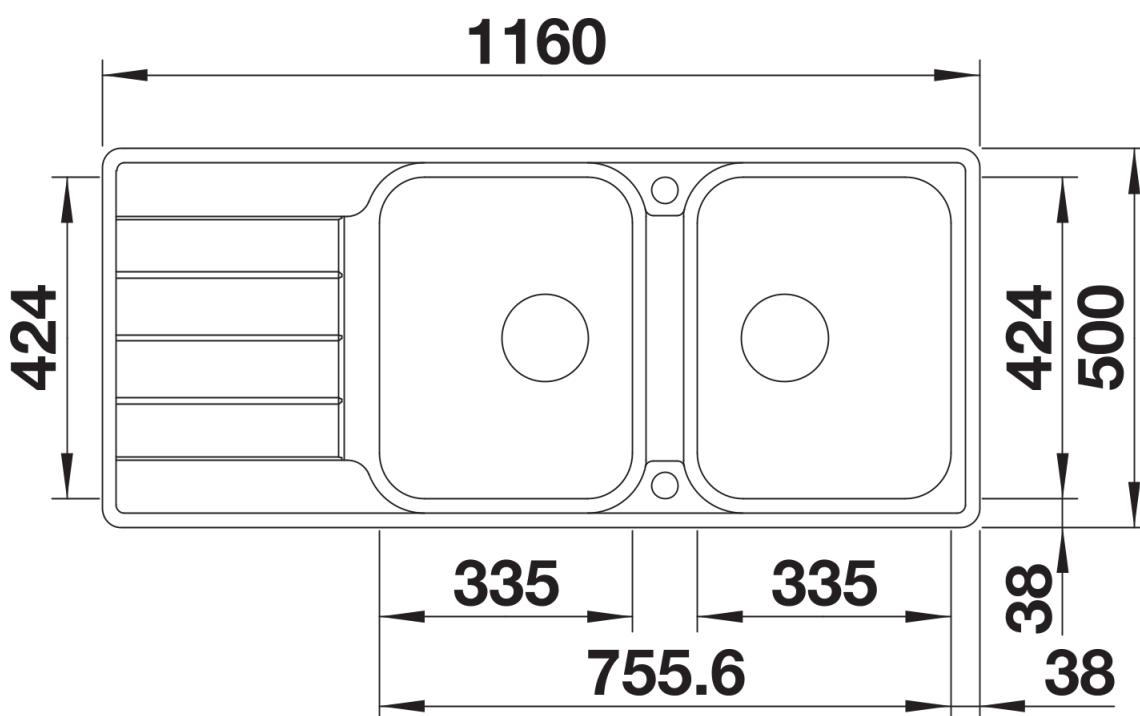

Scheda tecnica del prodotto CLASSIMO 8 S-IF

N. articolo 525332

Vantaggi

- Una moderna interpretazione delle caratteristiche di design classico
- Dettagli di alta qualità, comprensivi di troppopieno coperto C-overflow e sistema di scarico InFino con comando remoto PushControl piatto e intuitivo
- Massimo comfort con due vasche e un ampio scolapiatti
- Elegante bordo piatto IF per installazione filotop o sopratop
- Installazione reversibile

Dotazione

- kit di scarico con sifone
- 2 tappi a cestello InFino da 3 ½" con comando remoto di scarico (PushControl) per 1 vasca

Dettagli

Vista superiore

Foratur

Vista frontale

Vista laterale