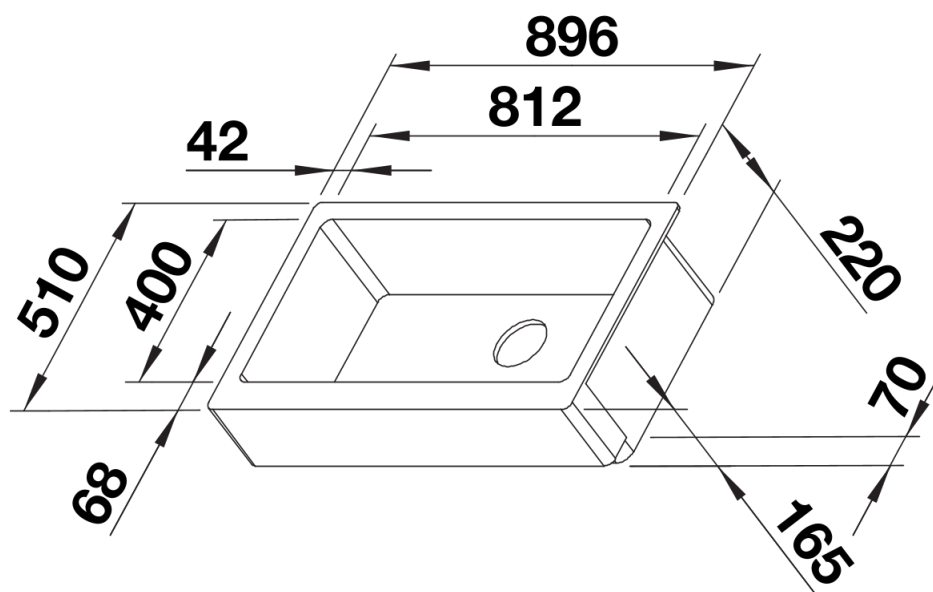

Dotazione

- vasca con piletta da 3½"
- sifone e tappo a cestello InFino

Dettagli

Vista superiore