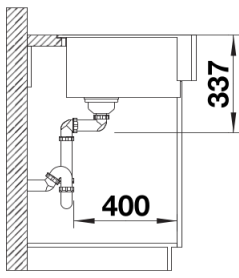

## Dotazione

---

- vasca con piletta da 3½"
- sifone e tappo a cestello InFino

## Dettagli

---

Vista superiore

Foratur

Vista frontale

Vista laterale