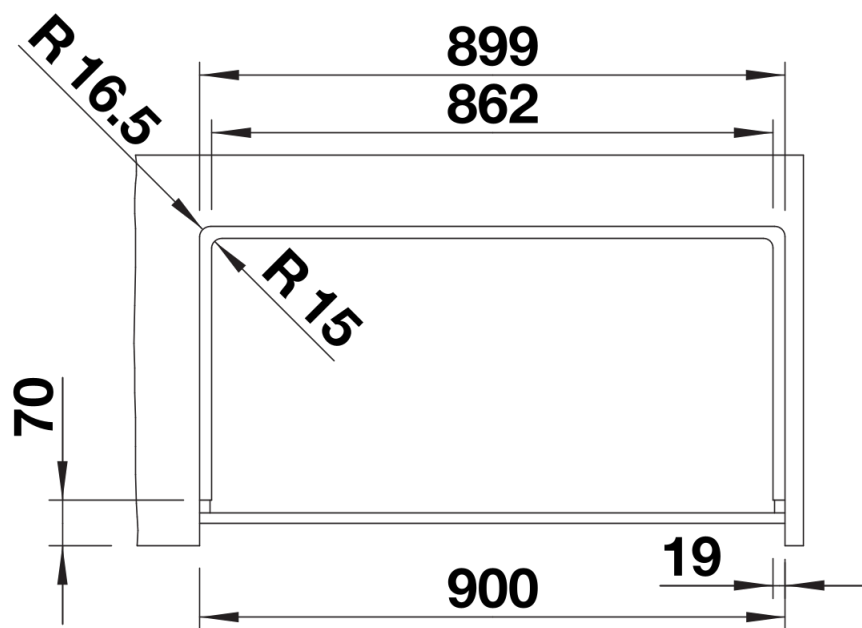

## Dotazione

---

- vasca con piletta da 3½"
- sifone e tappo a cestello InFino

## Dettagli

---

Vista superiore

Foratur

Vista frontale

Vista laterale