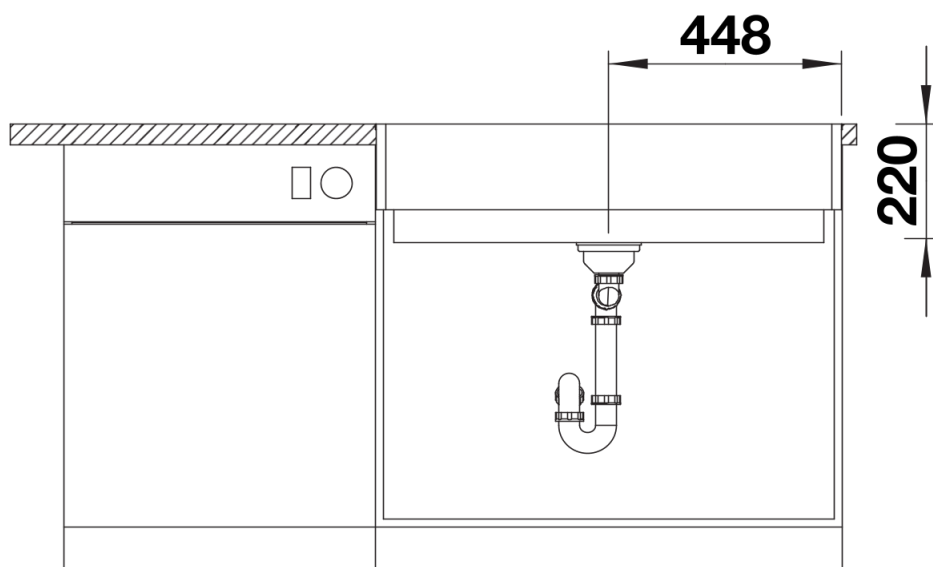

## Dotazione

---

- vasca con piletta da 3½"
- sifone e tappo a cestello InFino

## Dettagli

---

Vista superiore

Foratur

Vista frontale

Vista laterale