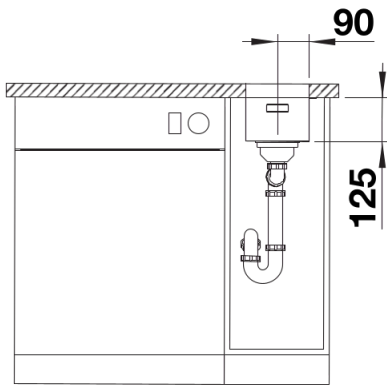

Scheda tecnica del prodotto SOLIS 180-U

N. articolo 526113

Vantaggi

- Un'armoniosa interazione tra elementi funzionali ed estetici
- Dettagli di alta qualità con troppopieno coperto C-overflow e sistema di scarico InFino, elegantemente integrati e facili da pulire
- Volume della vasca e superficie della base progettati per un uso pratico
- Accessori funzionali disponibili come optional

Informazioni per la progettazione

- Nota: per combinazioni con due vasche singole, ordinare separatamente i sifoni.

Dotazione

- kit di scarico con sifone
- tappo a cestello InFino da 3 ½"
- kit di montaggio

Dettagli

Vista superiore

Foratur

Vista frontale

Vista laterale