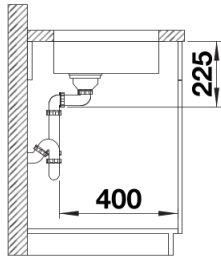

Informazioni per la progettazione

- Nota: per combinazioni con due vasche singole, ordinare separatamente i sifoni.

Dotazione

- kit di scarico con sifone
- tappo a cestello InFino da 3 ½"
- kit di montaggio

Dettagli

Vista superiore

Foratur

Vista frontale

Vista laterale