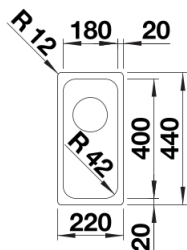

Informazioni per la progettazione

- Nota: per combinazioni con due vasche singole, ordinare separatamente i sifoni.

Dotazione

- kit di scarico con sifone
- tappo a cestello InFino da 3 ½"
- kit di montaggio

Dettagli

Vista superiore

Foratur

Vista frontale

Vista laterale