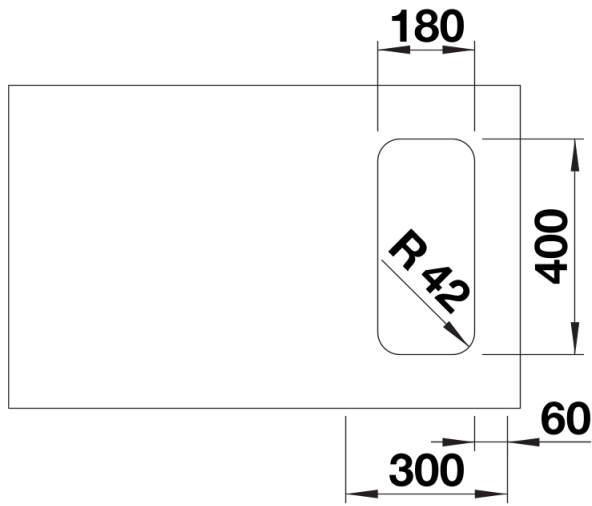

Informazioni per la progettazione

- Nota: per combinazioni con due vasche singole, ordinare separatamente i sifoni.

Dotazione

- kit di scarico con sifone
- tappo a cestello InFino da 3 ½"
- kit di montaggio

Dettagli

Vista superiore

Foratur

Vista frontale

Vista laterale