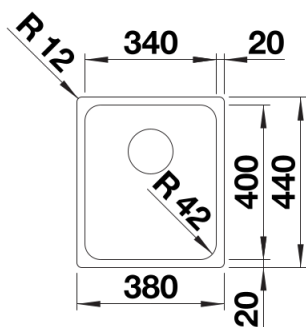

## Informazioni per la progettazione

---

- Nota: per combinazioni con due vasche singole, ordinare separatamente i sifoni.

## Dotazione

---

- kit di scarico con sifone
- tappo a cestello InFino da 3 ½"
- kit di montaggio

## Dettagli

---

Vista superiore

Foratur

Vista frontale

Vista laterale