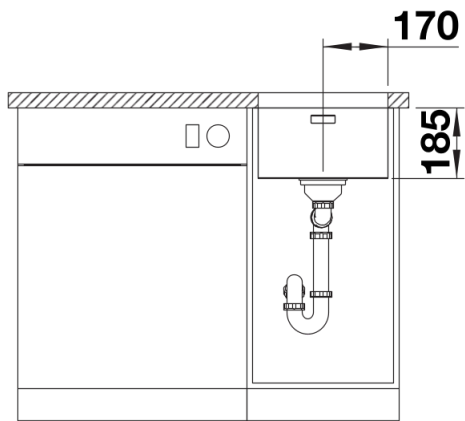

## Scheda tecnica del prodotto SOLIS 340-U

N. articolo 526115

## Dotazione

---

- kit di scarico con sifone
- tappo a cestello InFino da 3 ½"
- kit di montaggio

## Dettagli

---

Vista superiore

Foratur

Vista frontale

Vista laterale