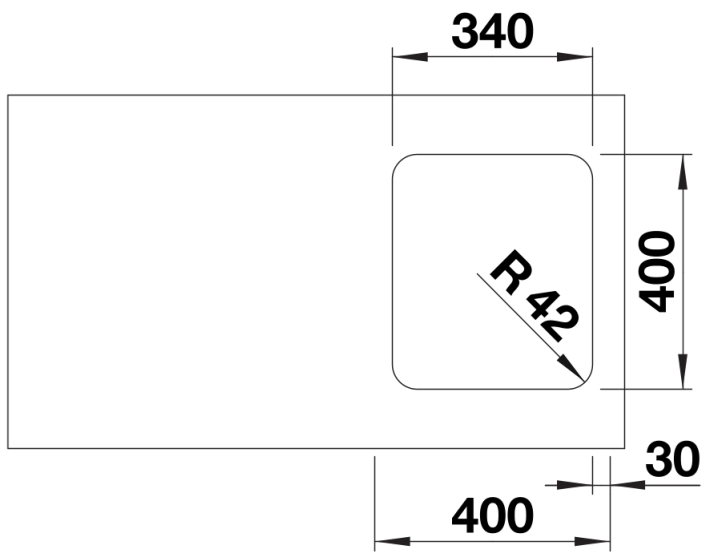

## Informazioni per la progettazione

---

- Nota: per combinazioni con due vasche singole, ordinare separatamente i sifoni.

## Dotazione

---

- kit di scarico con sifone
- tappo a cestello InFino da 3 ½"
- kit di montaggio

## Dettagli

---

Vista superiore

Foratur

Vista frontale

Vista laterale