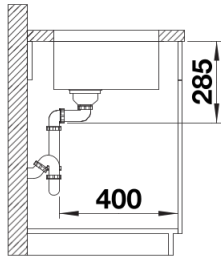

## Dotazione

---

- kit di scarico con sifone
- tappo a cestello InFino da 3 ½"
- kit di montaggio

## Dettagli

---

Vista superiore

Foratur

Vista frontale

Vista laterale