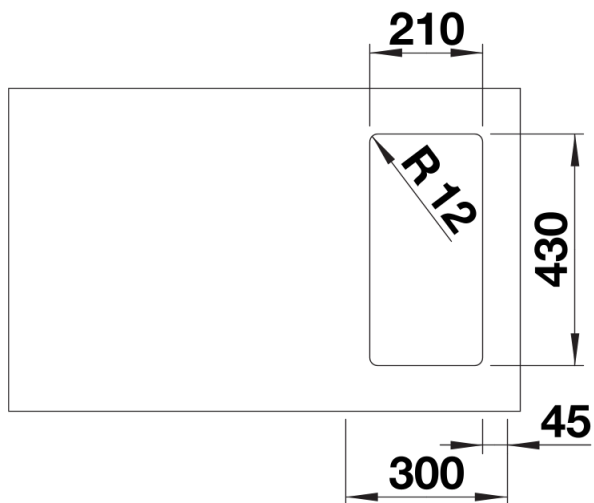

## Scheda tecnica del prodotto SOLIS 180-IF

N. articolo 526114

### Vantaggi

---

- Interazione armoniosa tra elementi funzionali e visivi
- Caratteristiche di alta qualità: troppopieno rettangolare e sistema di scarico InFino di serie, elegantemente integrati ed estremamente facili da pulire
- Comoda e ampia vasca, progettata per un uso ottimale
- Elegante bordo -IF per l'installazione a filotop e sopratop con effetto semifilo
- Accessori opzionali disponibili

## Vista superiore

## Foratur

Vista frontale

Vista laterale