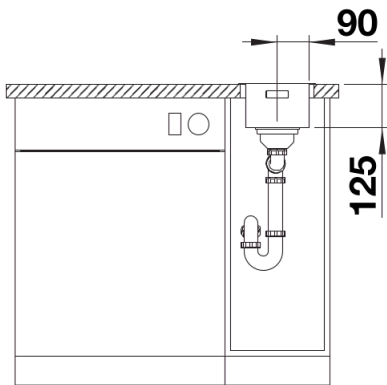

## Dotazione

---

- kit di scarico con sifone
- tappo a cestello InFino da 3 ½"
- kit di montaggio

## Dettagli

---

Vista superiore

Foratur

Vista frontale

Vista laterale