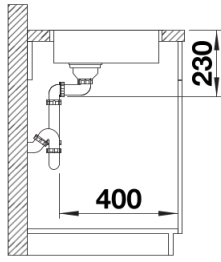

## Dotazione

---

- kit di scarico con sifone
- tappo a cestello InFino da 3 ½"
- kit di montaggio

## Dettagli

---

Vista superiore

Foratur

Vista frontale

Vista laterale