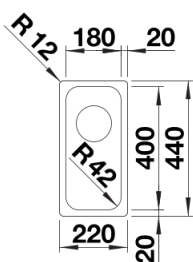

## Dotazione

---

- kit di scarico con sifone
- tappo a cestello InFino da 3 ½"
- kit di montaggio

## Dettagli

---

Vista superiore

Foratur

Vista frontale

Vista laterale