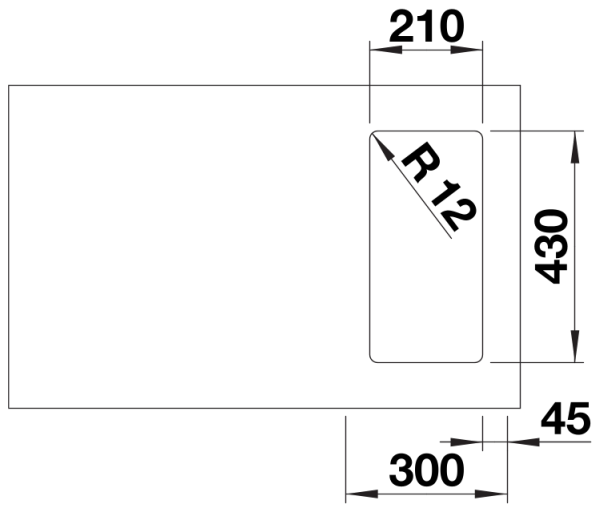

## Dotazione

---

- kit di scarico con sifone
- tappo a cestello InFino da 3 ½"
- kit di montaggio

## Dettagli

---

Vista superiore

Foratur

Vista frontale

Vista laterale