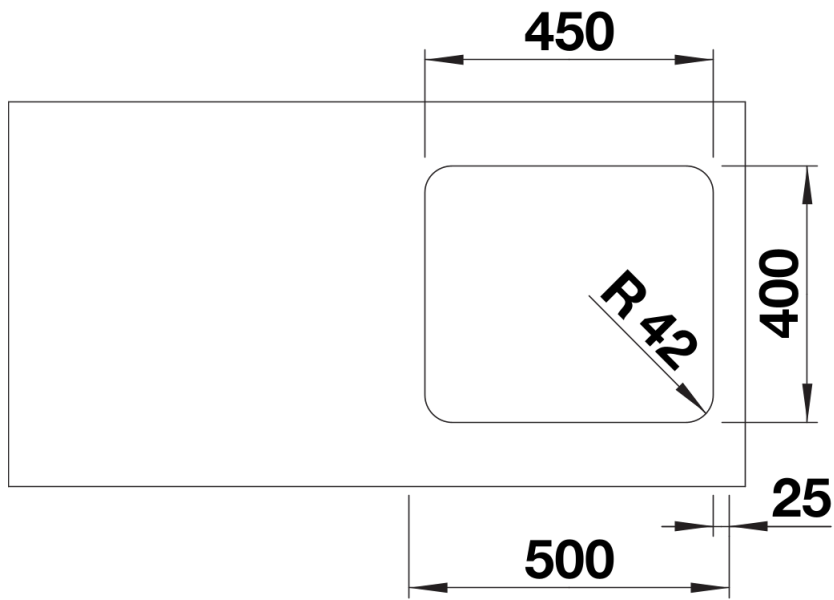

Scheda tecnica del prodotto SOLIS 450-U

N. articolo 526120

Vantaggi

- Un'armoniosa interazione tra elementi funzionali ed estetici
- Dettagli di alta qualità con troppopieno coperto C-overflow e sistema di scarico InFino, elegantemente integrati e facili da pulire
- Volume della vasca e superficie della base progettati per un uso pratico
- Accessori funzionali disponibili come optional

Informazioni per la progettazione

- Nota: per combinazioni con due vasche singole, ordinare separatamente i sifoni.

Dotazione

- kit di scarico con sifone
- tappo a cestello InFino da 3 ½"
- kit di montaggio

Dettagli

Vista superiore

Foratur

Vista frontale

Vista laterale