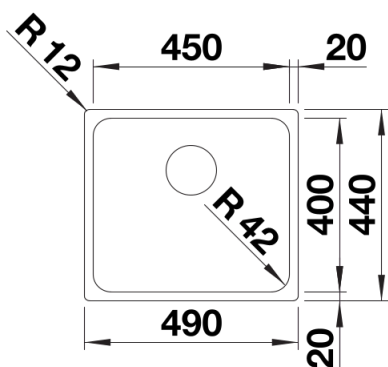

Scheda tecnica del prodotto SOLIS 450-U

N. articolo 526120

Vantaggi

- Un'armoniosa interazione tra elementi funzionali ed estetici
- Dettagli di alta qualità con troppopieno coperto C-overflow e sistema di scarico InFino, elegantemente integrati e facili da pulire
- Volume della vasca e superficie della base progettati per un uso pratico
- Accessori funzionali disponibili come optional

Informazioni per la progettazione

- Nota: per combinazioni con due vasche singole, ordinare separatamente i sifoni.

Dotazione

- kit di scarico con sifone
- tappo a cestello InFino da 3 ½"
- kit di montaggio

Dettagli

Vista superiore

Foratur

Vista frontale

Vista laterale