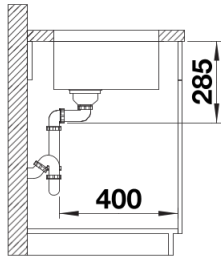

Informazioni per la progettazione

- Nota: per combinazioni con due vasche singole, ordinare separatamente i sifoni.

Dotazione

- kit di scarico con sifone
- tappo a cestello InFino da 3 ½"
- kit di montaggio

Dettagli

Vista superiore

Foratur

Vista frontale

Vista laterale