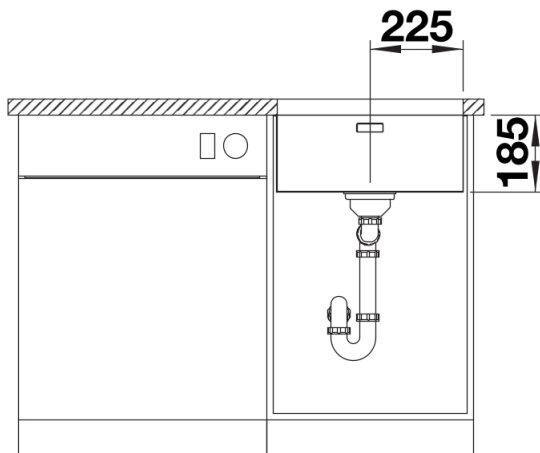

Informazioni per la progettazione

- Nota: per combinazioni con due vasche singole, ordinare separatamente i sifoni.

Dotazione

- kit di scarico con sifone
- tappo a cestello InFino da 3 ½"
- kit di montaggio

Dettagli

Vista superiore

Foratur

Vista frontale

Vista laterale