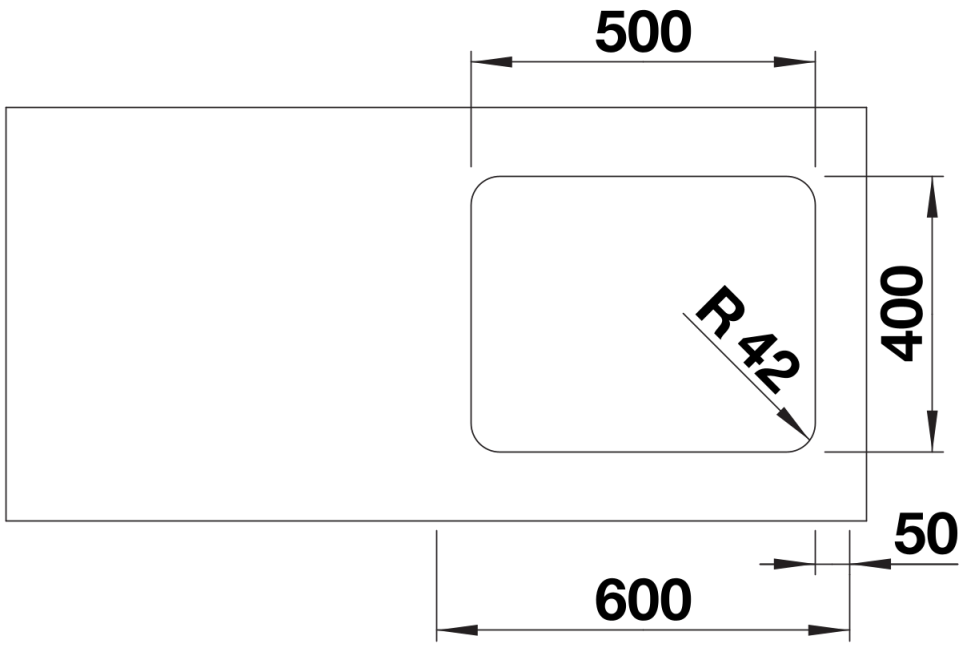

Scheda tecnica del prodotto SOLIS 500-U

N. articolo 526122

Vantaggi

- Un'armoniosa interazione tra elementi funzionali ed estetici
- Dettagli di alta qualità con troppopieno coperto C-overflow e sistema di scarico InFino, elegantemente integrati e facili da pulire
- Volume della vasca e superficie della base progettati per un uso pratico
- Accessori funzionali disponibili come optional

Informazioni per la progettazione

- Nota: per combinazioni con due vasche singole, ordinare separatamente i sifoni.

Dotazione

- kit di scarico con sifone
- tappo a cestello InFino da 3 ½"
- kit di montaggio

Dettagli

Vista superiore

Foratur

Vista frontale

Vista laterale