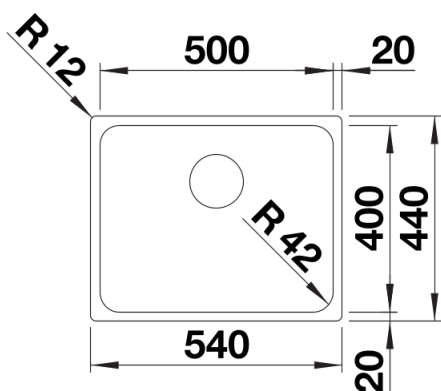

Scheda tecnica del prodotto SOLIS 500-U

N. articolo 526122

Vantaggi

- Un'armoniosa interazione tra elementi funzionali ed estetici
- Dettagli di alta qualità con troppopieno coperto C-overflow e sistema di scarico InFino, elegantemente integrati e facili da pulire
- Volume della vasca e superficie della base progettati per un uso pratico
- Accessori funzionali disponibili come optional

Informazioni per la progettazione

- Nota: per combinazioni con due vasche singole, ordinare separatamente i sifoni.

Dotazione

- kit di scarico con sifone
- tappo a cestello InFino da 3 ½"
- kit di montaggio

Dettagli

Vista superiore

Foratur

Vista frontale

Vista laterale