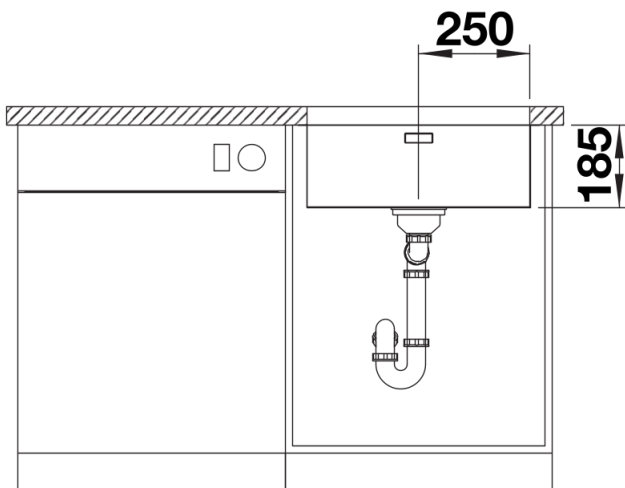

Scheda tecnica del prodotto SOLIS 500-U

N. articolo 526122

Vantaggi

- Un'armoniosa interazione tra elementi funzionali ed estetici
- Dettagli di alta qualità con troppopieno coperto C-overflow e sistema di scarico InFino, elegantemente integrati e facili da pulire
- Volume della vasca e superficie della base progettati per un uso pratico
- Accessori funzionali disponibili come optional

Informazioni per la progettazione

- Nota: per combinazioni con due vasche singole, ordinare separatamente i sifoni.

Dotazione

- kit di scarico con sifone
- tappo a cestello InFino da 3 ½"
- kit di montaggio

Dettagli

Vista superiore

Foratur

Vista frontale

Vista laterale