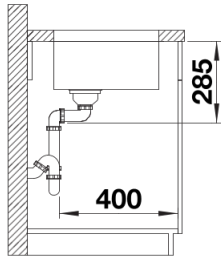

Informazioni per la progettazione

- Nota: per combinazioni con due vasche singole, ordinare separatamente i sifoni.

Dotazione

- kit di scarico con sifone
- tappo a cestello InFino da 3 ½"
- kit di montaggio

Dettagli

Vista superiore

Foratur

Vista frontale

Vista laterale