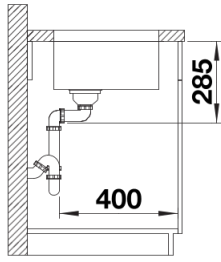

Informazioni per la progettazione

- Nota: per combinazioni con due vasche singole, ordinare separatamente i sifoni.

Dotazione

- kit di scarico con sifone
- tappo a cestello InFino da 3 ½"
- kit di montaggio

Dettagli

Vista superiore

Foratur

Vista frontale

Vista laterale