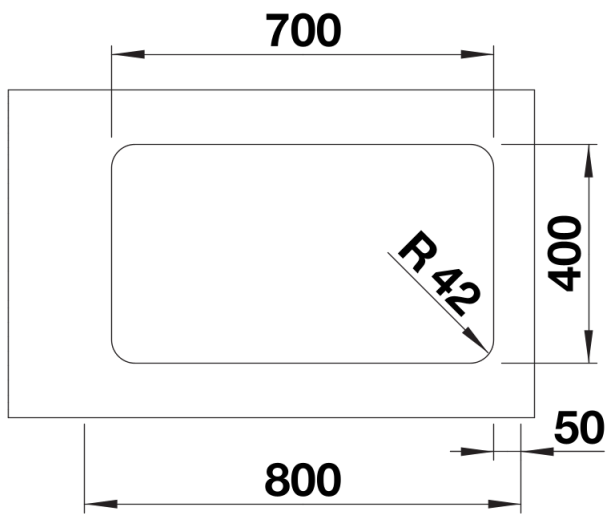

Informazioni per la progettazione

- Nota: per combinazioni con due vasche singole, ordinare separatamente i sifoni.

Dotazione

- kit di scarico con sifone
- tappo a cestello InFino da 3 ½"
- kit di montaggio

Dettagli

Vista superiore

Foratur

Vista frontale

Vista laterale