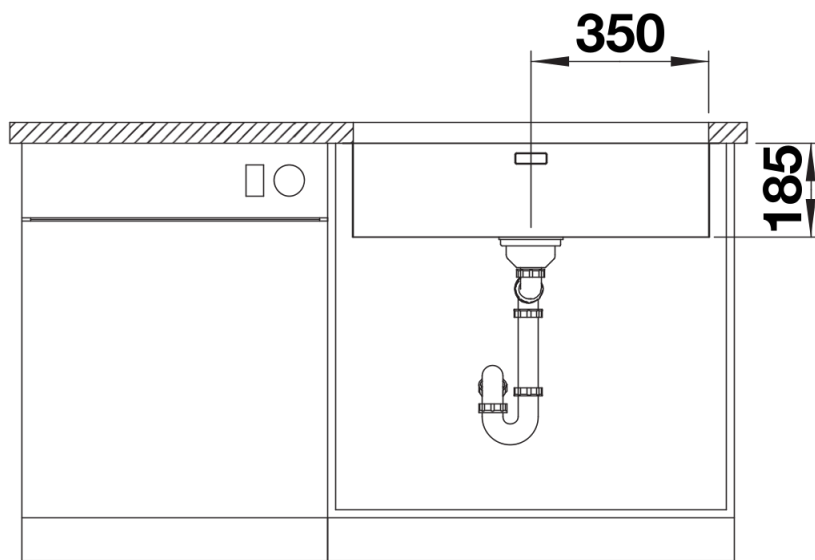

Scheda tecnica del prodotto SOLIS 700-U

N. articolo 526125

Vantaggi

- Un'armoniosa interazione tra elementi funzionali ed estetici
- Dettagli di alta qualità con troppopieno coperto C-overflow e sistema di scarico InFino, elegantemente integrati e facili da pulire
- Volume della vasca e superficie della base progettati per un uso pratico
- Accessori funzionali disponibili come optional

Informazioni per la progettazione

- Nota: per combinazioni con due vasche singole, ordinare separatamente i sifoni.

Dotazione

- kit di scarico con sifone
- tappo a cestello InFino da 3 ½"
- kit di montaggio

Dettagli

Vista superiore

Foratur

Vista frontale

Vista laterale