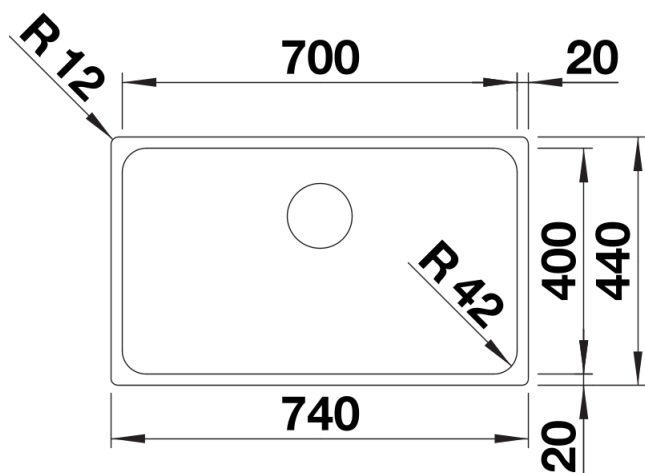

Scheda tecnica del prodotto SOLIS 700-U

N. articolo 526125

Vantaggi

- Un'armoniosa interazione tra elementi funzionali ed estetici
- Dettagli di alta qualità con troppopieno coperto C-overflow e sistema di scarico InFino, elegantemente integrati e facili da pulire
- Volume della vasca e superficie della base progettati per un uso pratico
- Accessori funzionali disponibili come optional

Informazioni per la progettazione

- Nota: per combinazioni con due vasche singole, ordinare separatamente i sifoni.

Dotazione

- kit di scarico con sifone
- tappo a cestello InFino da 3 ½"
- kit di montaggio

Dettagli

Vista superiore

Foratur

Vista frontale

Vista laterale