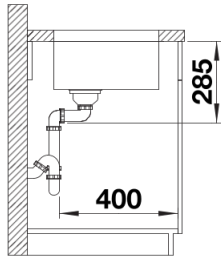

## Dotazione

---

- kit di scarico con sifone
- tappo a cestello InFino da 3 ½"
- kit di montaggio

## Dettagli

---

Vista superiore

Foratur

Vista frontale

Vista laterale