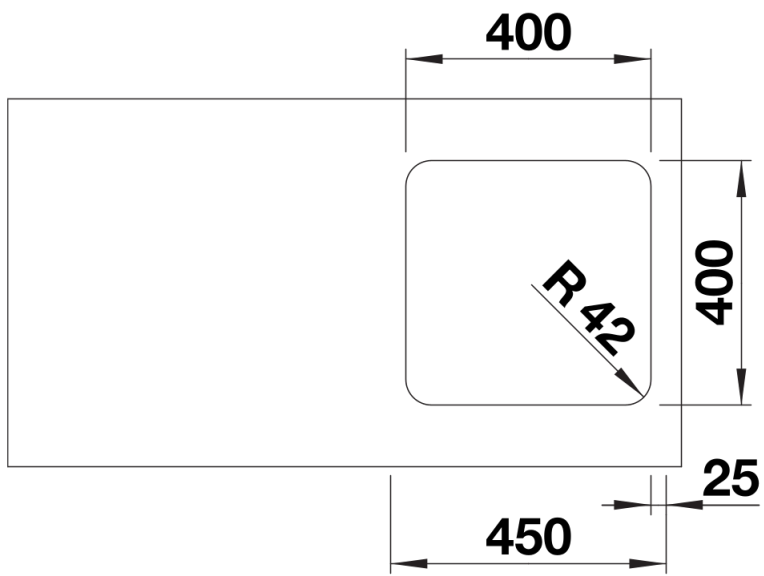

## Informazioni per la progettazione

---

- Nota: per combinazioni con due vasche singole, ordinare separatamente i sifoni.

## Dotazione

---

- kit di scarico con sifone
- tappo a cestello InFino da 3 ½"
- kit di montaggio

## Dettagli

---

Vista superiore

Foratur

Vista frontale

Vista laterale