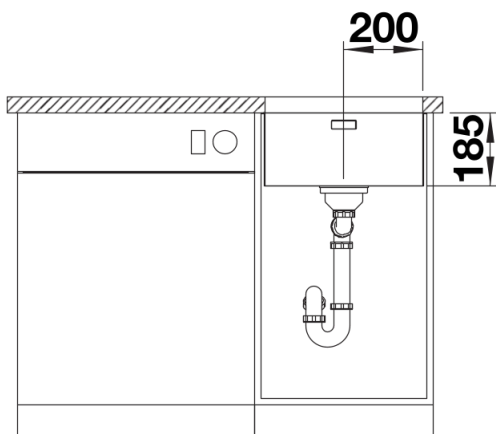

## Dotazione

---

- kit di scarico con sifone
- tappo a cestello InFino da 3 ½"
- kit di montaggio

## Dettagli

---

Vista superiore

Foratur

Vista frontale

Vista laterale