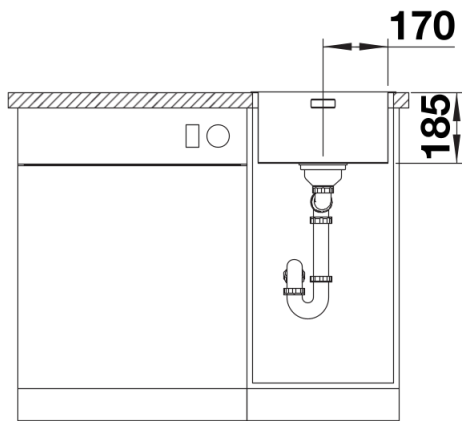

Scheda tecnica del prodotto SOLIS 340-IF

N. articolo 526116

Vantaggi

- Un'armoniosa interazione tra elementi funzionali ed estetici
- Dettagli di alta qualità con troppopieno coperto C-overflow e sistema di scarico InFino, elegantemente integrati e facili da pulire
- Volume della vasca e superficie della base progettati per un uso pratico
- Elegante bordo piatto IF per installazione filotop o sopratop
- Accessori funzionali disponibili come optional

Dotazione

- kit di scarico con sifone
- tappo a cestello InFino da 3 ½"
- kit di montaggio

Dettagli

Vista superiore

Foratur

Vista frontale

Vista laterale