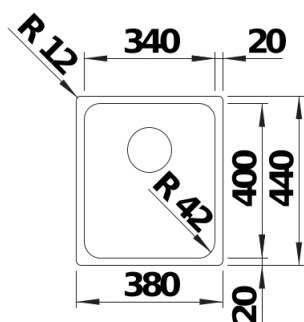

Scheda tecnica del prodotto SOLIS 340-IF

N. articolo 526116

Vantaggi

- Un'armoniosa interazione tra elementi funzionali ed estetici
- Dettagli di alta qualità con troppopieno coperto C-overflow e sistema di scarico InFino, elegantemente integrati e facili da pulire
- Volume della vasca e superficie della base progettati per un uso pratico
- Elegante bordo piatto IF per installazione filotop o sopratop
- Accessori funzionali disponibili come optional

Informazioni per la progettazione

- Nota: l'installazione di miscelatori da cucina, comandi saltarello o dispenser di sapone su piani di lavoro in laminato richiede l'uso di un nastro sigillante flessibile.
Per combinazioni con due vasche singole, ordinare separatamente i sifoni.

Dotazione

- kit di scarico con sifone
- tappo a cestello InFino da 3 ½"
- kit di montaggio

Dettagli

Vista superiore

Foratur

Vista frontale

Vista laterale