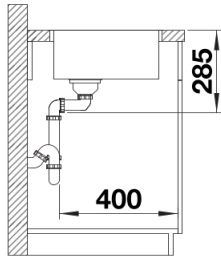

Dotazione

- kit di scarico con sifone
- tappo a cestello InFino da 3 ½"
- kit di montaggio

Dettagli

Vista superiore

Foratur

Vista frontale

Vista laterale