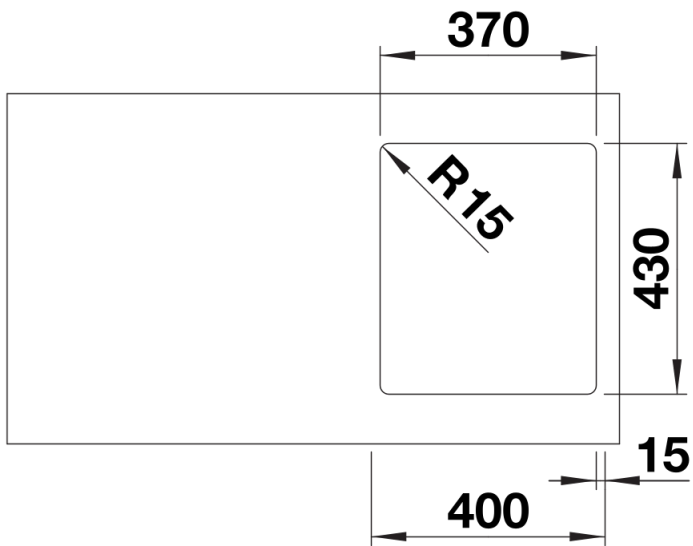

Scheda tecnica del prodotto SOLIS 340-IF

N. articolo 526116

Vantaggi

- Un'armoniosa interazione tra elementi funzionali ed estetici
- Dettagli di alta qualità con troppopieno coperto C-overflow e sistema di scarico InFino, elegantemente integrati e facili da pulire
- Volume della vasca e superficie della base progettati per un uso pratico
- Elegante bordo piatto IF per installazione filotop o sopratop
- Accessori funzionali disponibili come optional

Informazioni per la progettazione

- Nota: l'installazione di miscelatori da cucina, comandi saltarello o dispenser di sapone su piani di lavoro in laminato richiede l'uso di un nastro sigillante flessibile.
Per combinazioni con due vasche singole, ordinare separatamente i sifoni.

Dotazione

- kit di scarico con sifone
- tappo a cestello InFino da 3 ½"
- kit di montaggio

Dettagli

Vista superiore

Foratur

Vista frontale

Vista laterale