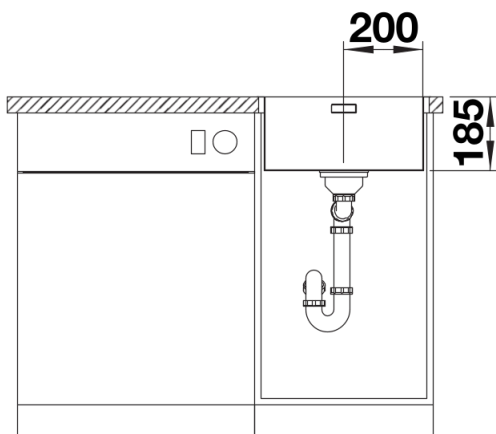

Dotazione

- kit di scarico con sifone
- tappo a cestello InFino da 3 ½"
- kit di montaggio

Dettagli

Vista superiore

Foratur

Vista frontale

Vista laterale