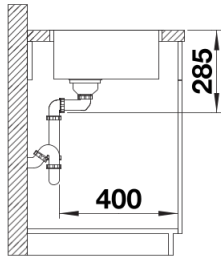

Dotazione

- kit di scarico con sifone
- tappo a cestello InFino da 3 ½"
- kit di montaggio

Dettagli

Vista superiore

Foratur

Vista frontale

Vista laterale