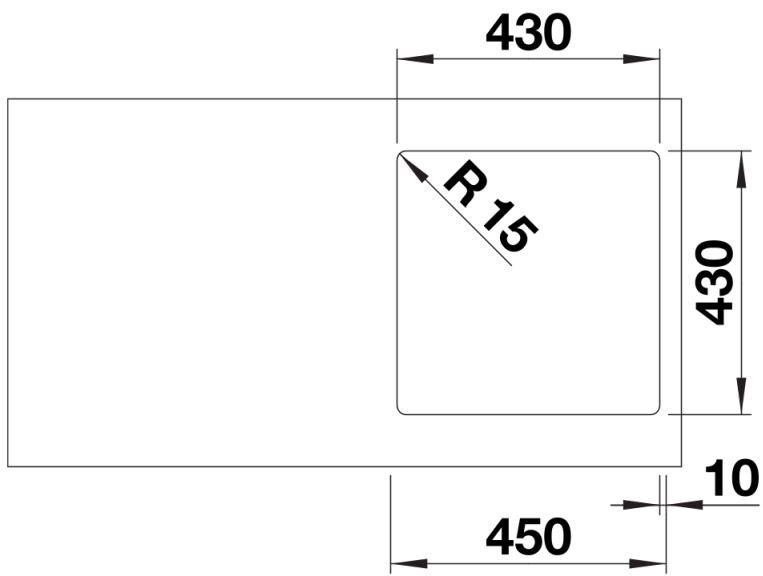

Scheda tecnica del prodotto SOLIS 400-IF

N. articolo 526118

Vantaggi

- Un'armoniosa interazione tra elementi funzionali ed estetici
- Dettagli di alta qualità con troppopieno coperto C-overflow e sistema di scarico InFino, elegantemente integrati e facili da pulire
- Volume della vasca e superficie della base progettati per un uso pratico
- Elegante bordo piatto IF per installazione filotop o sopratop
- Accessori funzionali disponibili come optional

Informazioni per la progettazione

- Nota: l'installazione di miscelatori da cucina, comandi saltarello o dispenser di sapone su piani di lavoro in laminato richiede l'uso di un nastro sigillante flessibile.
Per combinazioni con due vasche singole, ordinare separatamente i sifoni.

Dotazione

- kit di scarico con sifone
- tappo a cestello InFino da 3 ½"
- kit di montaggio

Dettagli

Vista superiore

Foratur

Vista frontale

Vista laterale