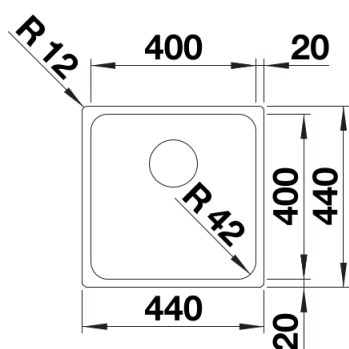

Scheda tecnica del prodotto SOLIS 400-IF

N. articolo 526118

Vantaggi

- Un'armoniosa interazione tra elementi funzionali ed estetici
- Dettagli di alta qualità con troppopieno coperto C-overflow e sistema di scarico InFino, elegantemente integrati e facili da pulire
- Volume della vasca e superficie della base progettati per un uso pratico
- Elegante bordo piatto IF per installazione filotop o sopratop
- Accessori funzionali disponibili come optional

Dotazione

- kit di scarico con sifone
- tappo a cestello InFino da 3 ½"
- kit di montaggio

Dettagli

Vista superiore

Foratur

Vista frontale

Vista laterale