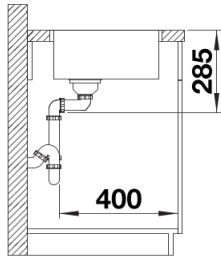

## Dotazione

---

- kit di scarico con sifone
- tappo a cestello InFino da 3 ½"
- kit di montaggio

## Dettagli

---

Vista superiore

Foratur

Vista frontale

Vista laterale