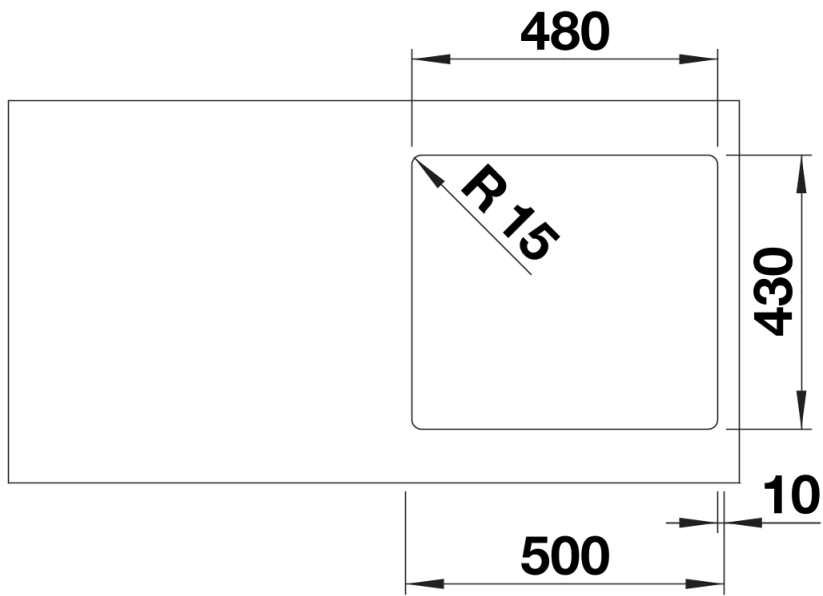

## Dotazione

---

- kit di scarico con sifone
- tappo a cestello InFino da 3 ½"
- kit di montaggio

## Dettagli

---

Vista superiore

Foratur

Vista frontale

Vista laterale