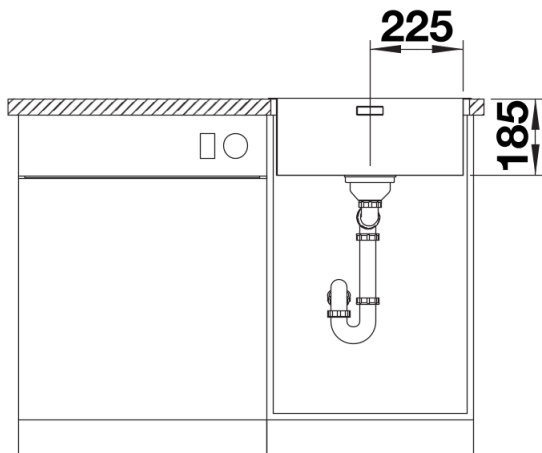

## Dotazione

---

- kit di scarico con sifone
- tappo a cestello InFino da 3 ½"
- kit di montaggio

## Dettagli

---

Vista superiore

Foratur

Vista frontale

Vista laterale