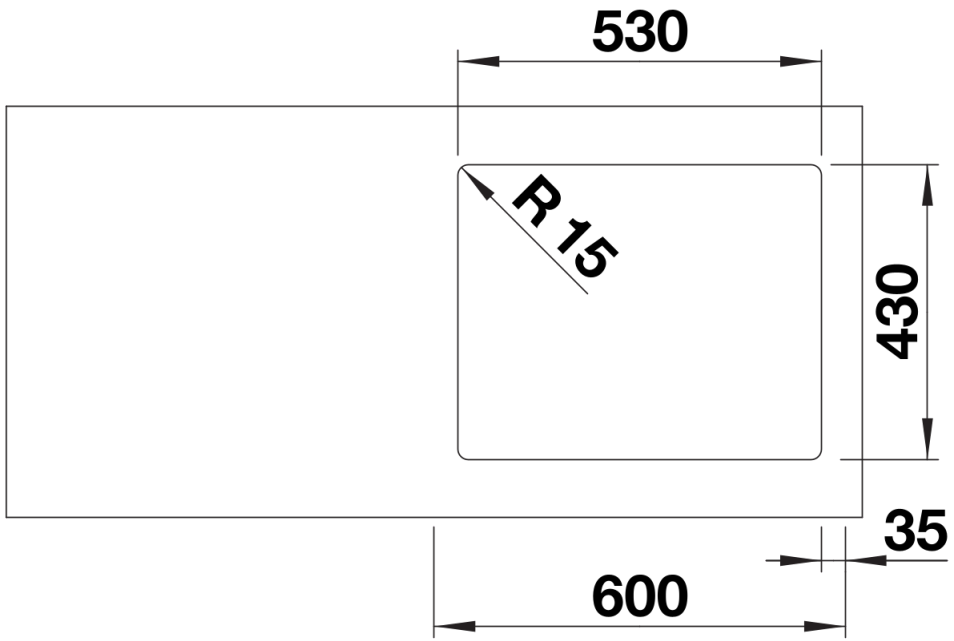

## Dotazione

---

- kit di scarico con sifone
- tappo a cestello InFino da 3 ½"
- kit di montaggio

## Dettagli

---

Vista superiore

Foratur

Vista frontale

Vista laterale