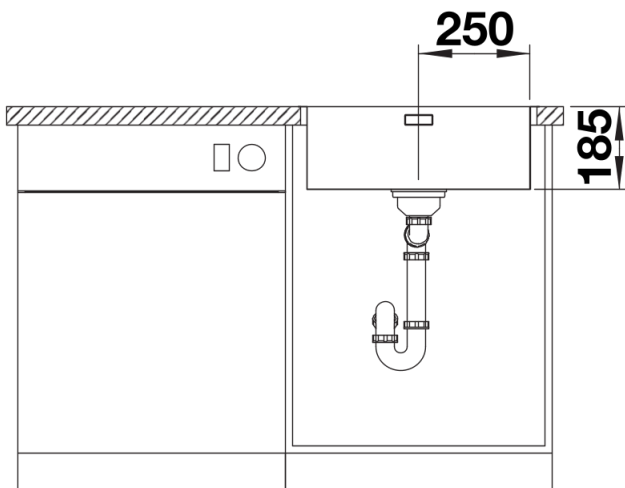

## Scheda tecnica del prodotto SOLIS 500-IF

N. articolo 526123

## Dotazione

---

- kit di scarico con sifone
- tappo a cestello InFino da 3 ½"
- kit di montaggio

## Dettagli

---

Vista superiore

Foratur

Vista frontale

Vista laterale