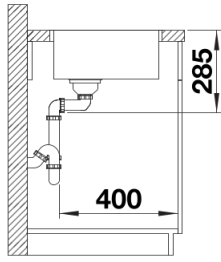

## Dotazione

---

- kit di scarico con sifone
- tappo a cestello InFino da 3 ½"
- kit di montaggio

## Dettagli

---

Vista superiore

Foratur

Vista frontale

Vista laterale