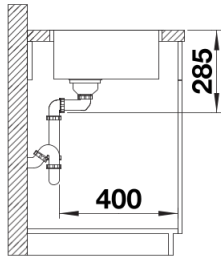

Per combinazioni con due vasche singole, ordinare separatamente i sifoni.

Dotazione

- kit di scarico con sifone
- tappo a cestello InFino da 3 ½"
- kit di montaggio

Dettagli

Vista superiore

Foratur

Vista frontale

Vista laterale