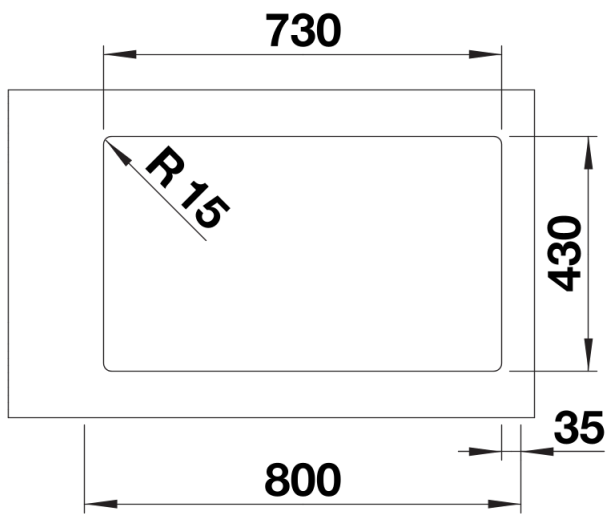

Per combinazioni con due vasche singole, ordinare separatamente i sifoni.

Dotazione

- kit di scarico con sifone
- tappo a cestello InFino da 3 ½"
- kit di montaggio

Dettagli

Vista superiore

Foratur

Vista frontale

Vista laterale