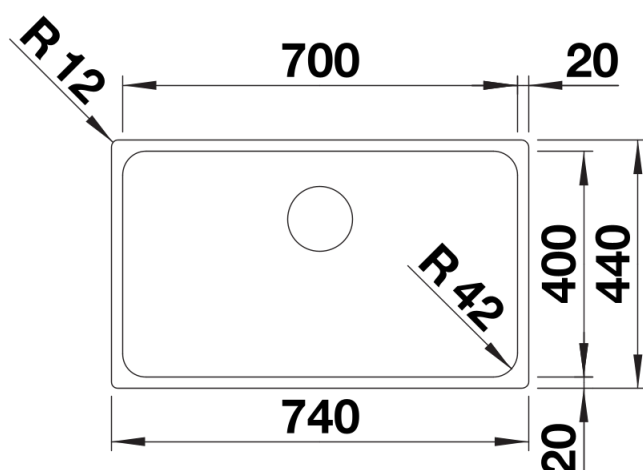

Scheda tecnica del prodotto SOLIS 700-IF

N. articolo 526126

Vantaggi

- Un'armoniosa interazione tra elementi funzionali ed estetici
- Dettagli di alta qualità con troppopieno coperto C-overflow e sistema di scarico InFino, elegantemente integrati e facili da pulire
- Volume della vasca e superficie della base progettati per un uso pratico
- Elegante bordo piatto IF per installazione filotop o sopratop
- Accessori funzionali disponibili come optional

Per combinazioni con due vasche singole, ordinare separatamente i sifoni.

Dotazione

- kit di scarico con sifone
- tappo a cestello InFino da 3 ½"
- kit di montaggio

Dettagli

Vista superiore

Foratur

Vista frontale

Vista laterale