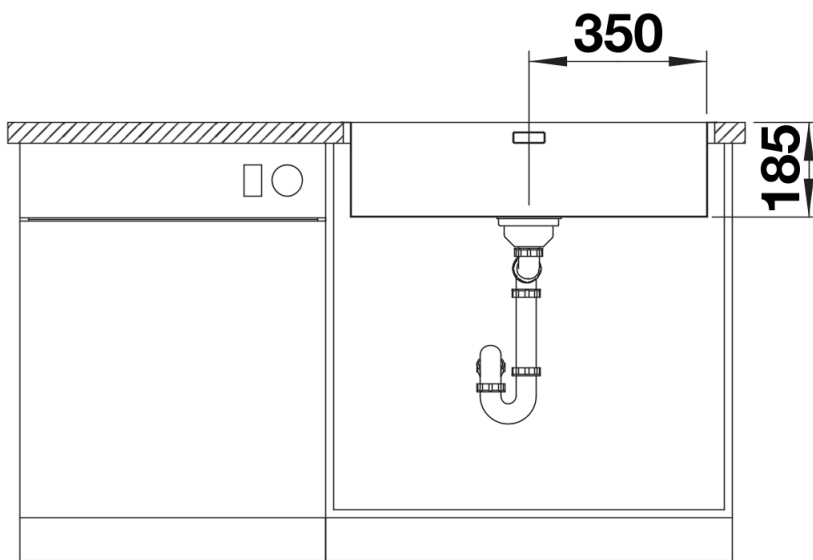

Scheda tecnica del prodotto SOLIS 700-IF

N. articolo 526126

Vantaggi

- Un'armoniosa interazione tra elementi funzionali ed estetici
- Dettagli di alta qualità con troppopieno coperto C-overflow e sistema di scarico InFino, elegantemente integrati e facili da pulire
- Volume della vasca e superficie della base progettati per un uso pratico
- Elegante bordo piatto IF per installazione filotop o sopratop
- Accessori funzionali disponibili come optional

Per combinazioni con due vasche singole, ordinare separatamente i sifoni.

Dotazione

- kit di scarico con sifone
- tappo a cestello InFino da 3 ½"
- kit di montaggio

Dettagli

Vista superiore

Foratur

Vista frontale

Vista laterale