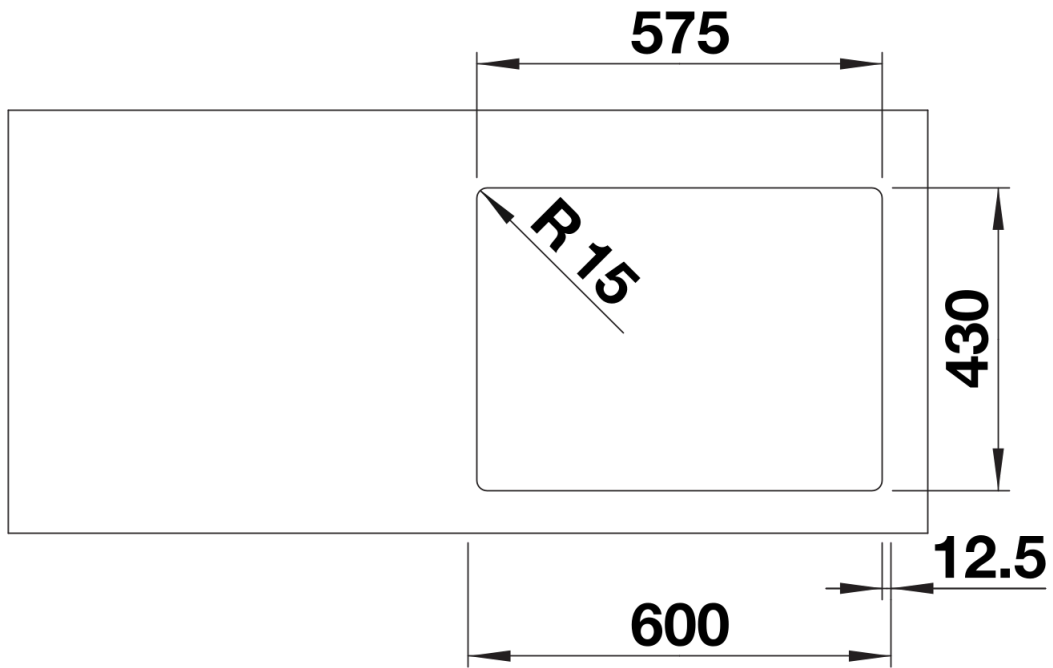

## Scheda tecnica del prodotto SOLIS 340/180-IF

N. articolo 526130

## Dotazione

---

- kit di scarico con sifone
- 2 tappi a cestello InFino da 3 ½"
- kit di montaggio

## Dettagli

---

Vista superiore

Foratur

Vista frontale

Vista laterale