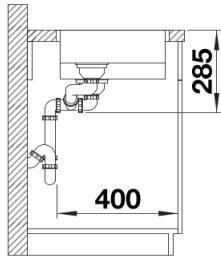

## Dotazione

---

- kit di scarico con sifone
- 2 tappi a cestello InFino da 3 ½"
- kit di montaggio

## Dettagli

---

Vista superiore

Foratur

Vista frontale

Vista laterale