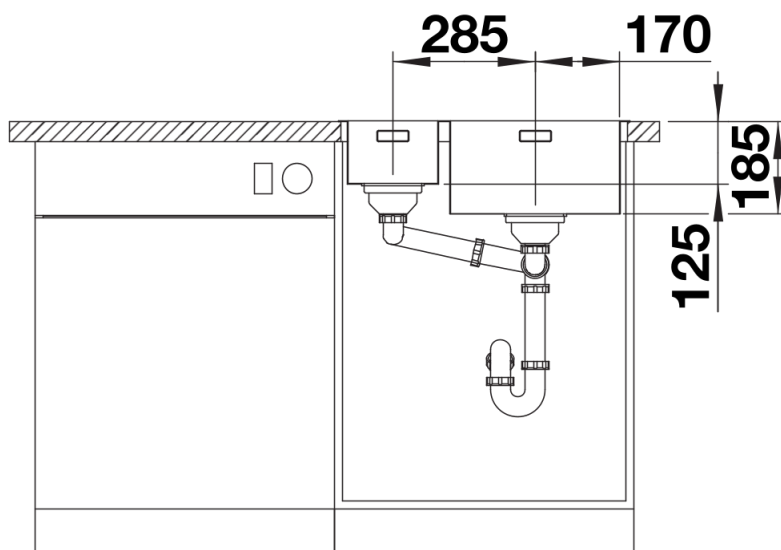

## Scheda tecnica del prodotto SOLIS 340/180-IF

N. articolo 526130

## Dotazione

---

- kit di scarico con sifone
- 2 tappi a cestello InFino da 3 ½"
- kit di montaggio

## Dettagli

---

Vista superiore

Foratur

Vista frontale

Vista laterale