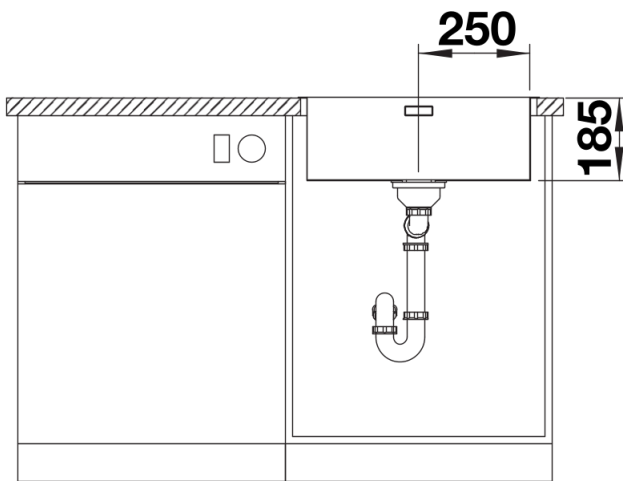

## Dotazione

---

- kit di scarico con sifone
- tappo a cestello InFino da 3 ½" con comando remoto di scarico (PushControl)
- kit di montaggio

## Dettagli

---

Vista superiore

Foratur

Vista frontale

Vista laterale