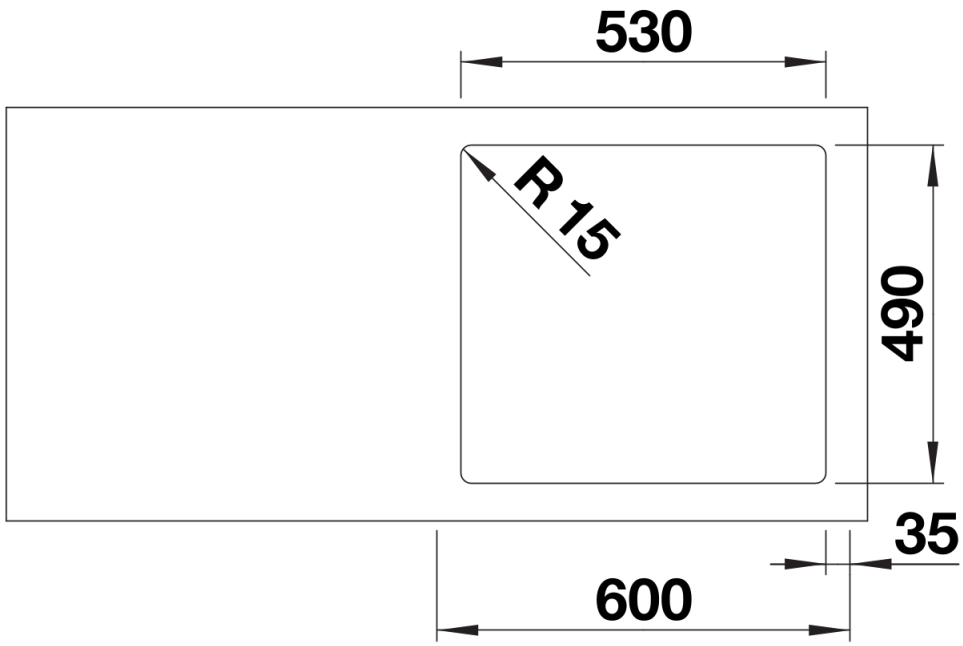

## Dotazione

---

- kit di scarico con sifone
- tappo a cestello InFino da 3 ½" con comando remoto di scarico (PushControl)
- kit di montaggio

## Dettagli

---

Vista superiore

Foratur

Vista frontale

Vista laterale