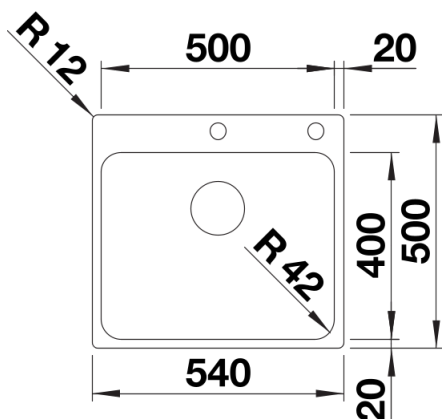

## Dotazione

---

- kit di scarico con sifone
- tappo a cestello InFino da 3 ½" con comando remoto di scarico (PushControl)
- kit di montaggio

## Dettagli

---

Vista superiore

Foratur

Vista frontale

Vista laterale