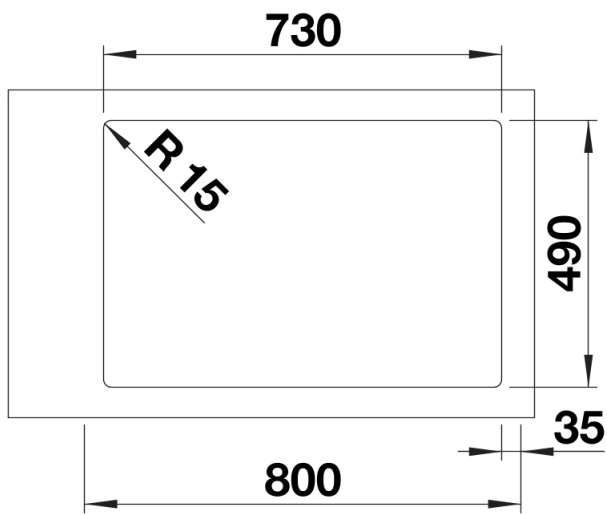

Scheda tecnica del prodotto SOLIS 700-IF/A

N. articolo 526127

Vantaggi

- Un'armoniosa interazione tra elementi funzionali ed estetici
- Dettagli di alta qualità, comprensivi di troppopieno coperto C-overflow e sistema di scarico InFino con PushControl, il comando remoto sottile e intuitivo
- Volume della vasca e superficie della base progettati per un uso pratico
- Elegante bordo piatto IF per installazione filotop o sopratop
- Accessori funzionali disponibili come optional

Informazioni per la progettazione

- Possibilità di foro aggiuntivo. Il foro aggiuntivo deve essere eseguito da un'azienda specializzata.

Dotazione

- kit di scarico con sifone
- tappo a cestello InFino da 3 ½" con comando remoto di scarico (PushControl)
- kit di montaggio

Dettagli

Vista superiore

Foratur

Vista frontale

Vista laterale