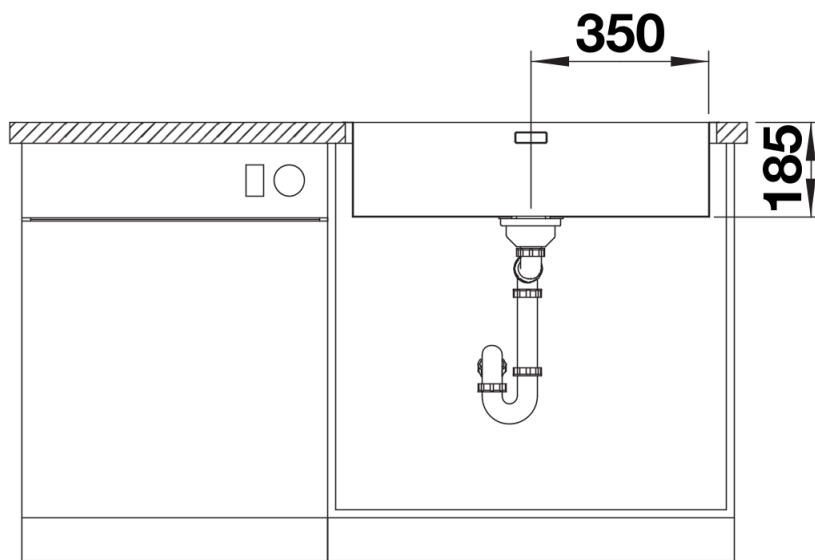

Scheda tecnica del prodotto SOLIS 700-IF/A

N. articolo 526127

Vantaggi

- Un'armoniosa interazione tra elementi funzionali ed estetici
- Dettagli di alta qualità, comprensivi di troppopieno coperto C-overflow e sistema di scarico InFino con PushControl, il comando remoto sottile e intuitivo
- Volume della vasca e superficie della base progettati per un uso pratico
- Elegante bordo piatto IF per installazione filotop o sopratop
- Accessori funzionali disponibili come optional

Informazioni per la progettazione

- Possibilità di foro aggiuntivo. Il foro aggiuntivo deve essere eseguito da un'azienda specializzata.

Dotazione

- kit di scarico con sifone
- tappo a cestello InFino da 3 ½" con comando remoto di scarico (PushControl)
- kit di montaggio

Dettagli

Vista superiore

Foratur

Vista frontale

Vista laterale