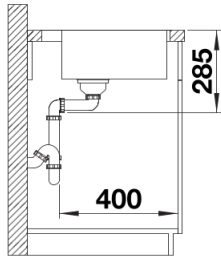

Informazioni per la progettazione

- Possibilità di foro aggiuntivo. Il foro aggiuntivo deve essere eseguito da un'azienda specializzata.

Dotazione

- kit di scarico con sifone
- tappo a cestello InFino da 3 ½" con comando remoto di scarico (PushControl)
- kit di montaggio

Dettagli

Vista superiore

Foratur

Vista frontale

Vista laterale