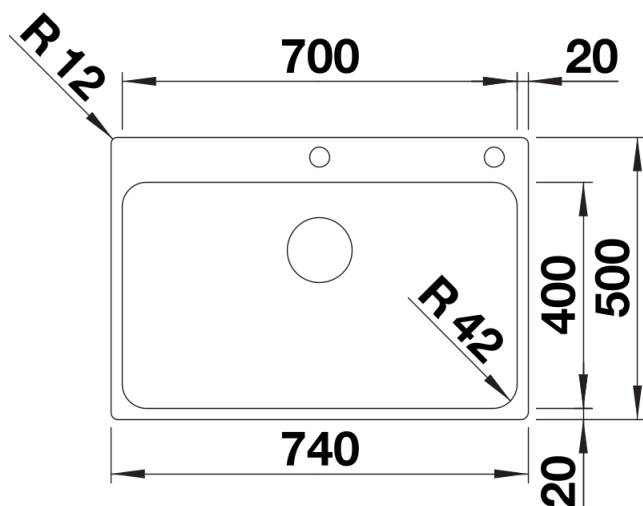

Scheda tecnica del prodotto SOLIS 700-IF/A

N. articolo 526127

Vantaggi

- Un'armoniosa interazione tra elementi funzionali ed estetici
- Dettagli di alta qualità, comprensivi di troppopieno coperto C-overflow e sistema di scarico InFino con PushControl, il comando remoto sottile e intuitivo
- Volume della vasca e superficie della base progettati per un uso pratico
- Elegante bordo piatto IF per installazione filotop o sopratop
- Accessori funzionali disponibili come optional

Informazioni per la progettazione

- Possibilità di foro aggiuntivo. Il foro aggiuntivo deve essere eseguito da un'azienda specializzata.

Dotazione

- kit di scarico con sifone
- tappo a cestello InFino da 3 ½" con comando remoto di scarico (PushControl)
- kit di montaggio

Dettagli

Vista superiore

Foratur

Vista frontale

Vista laterale