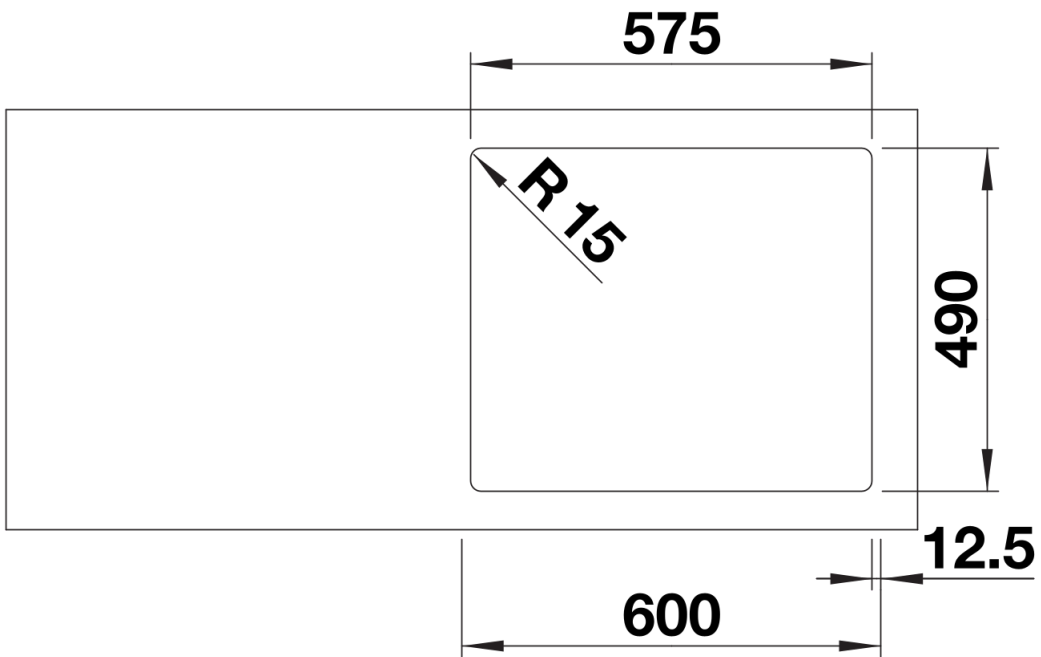

## Scheda tecnica del prodotto SOLIS 340/180-IF/A

N. articolo 526132

### Vantaggi

---

- Interazione armoniosa tra elementi funzionali e visivi
- Caratteristiche di alta qualità: troppopieno rettangolare e sistema di scarico InFino di serie e saltarello con comando PushControl
- Comoda e ampia vasca, progettata per un uso ottimale
- Elegante bordo -IF per l'installazione a filotop e sopratop con effetto semifilo
- Accessori opzionali disponibili

Dettagli

---

Vista superiore

Foratur

Vista frontale

Vista laterale