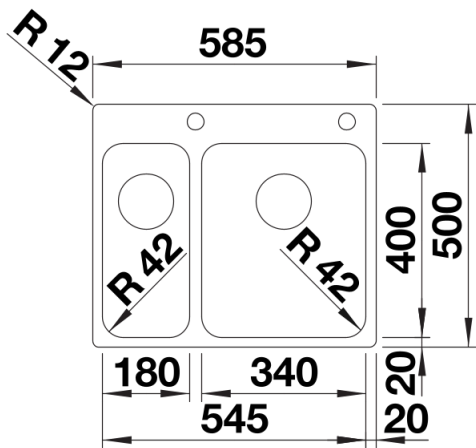

## Scheda tecnica del prodotto SOLIS 340/180-IF/A

N. articolo 526132

### Vantaggi

---

- Interazione armoniosa tra elementi funzionali e visivi
- Caratteristiche di alta qualità: troppopieno rettangolare e sistema di scarico InFino di serie e saltarello con comando PushControl
- Comoda e ampia vasca, progettata per un uso ottimale
- Elegante bordo -IF per l'installazione a filotop e sopratop con effetto semifilo
- Accessori opzionali disponibili

Dettagli

---

Vista superiore

Foratur

Vista frontale

Vista laterale